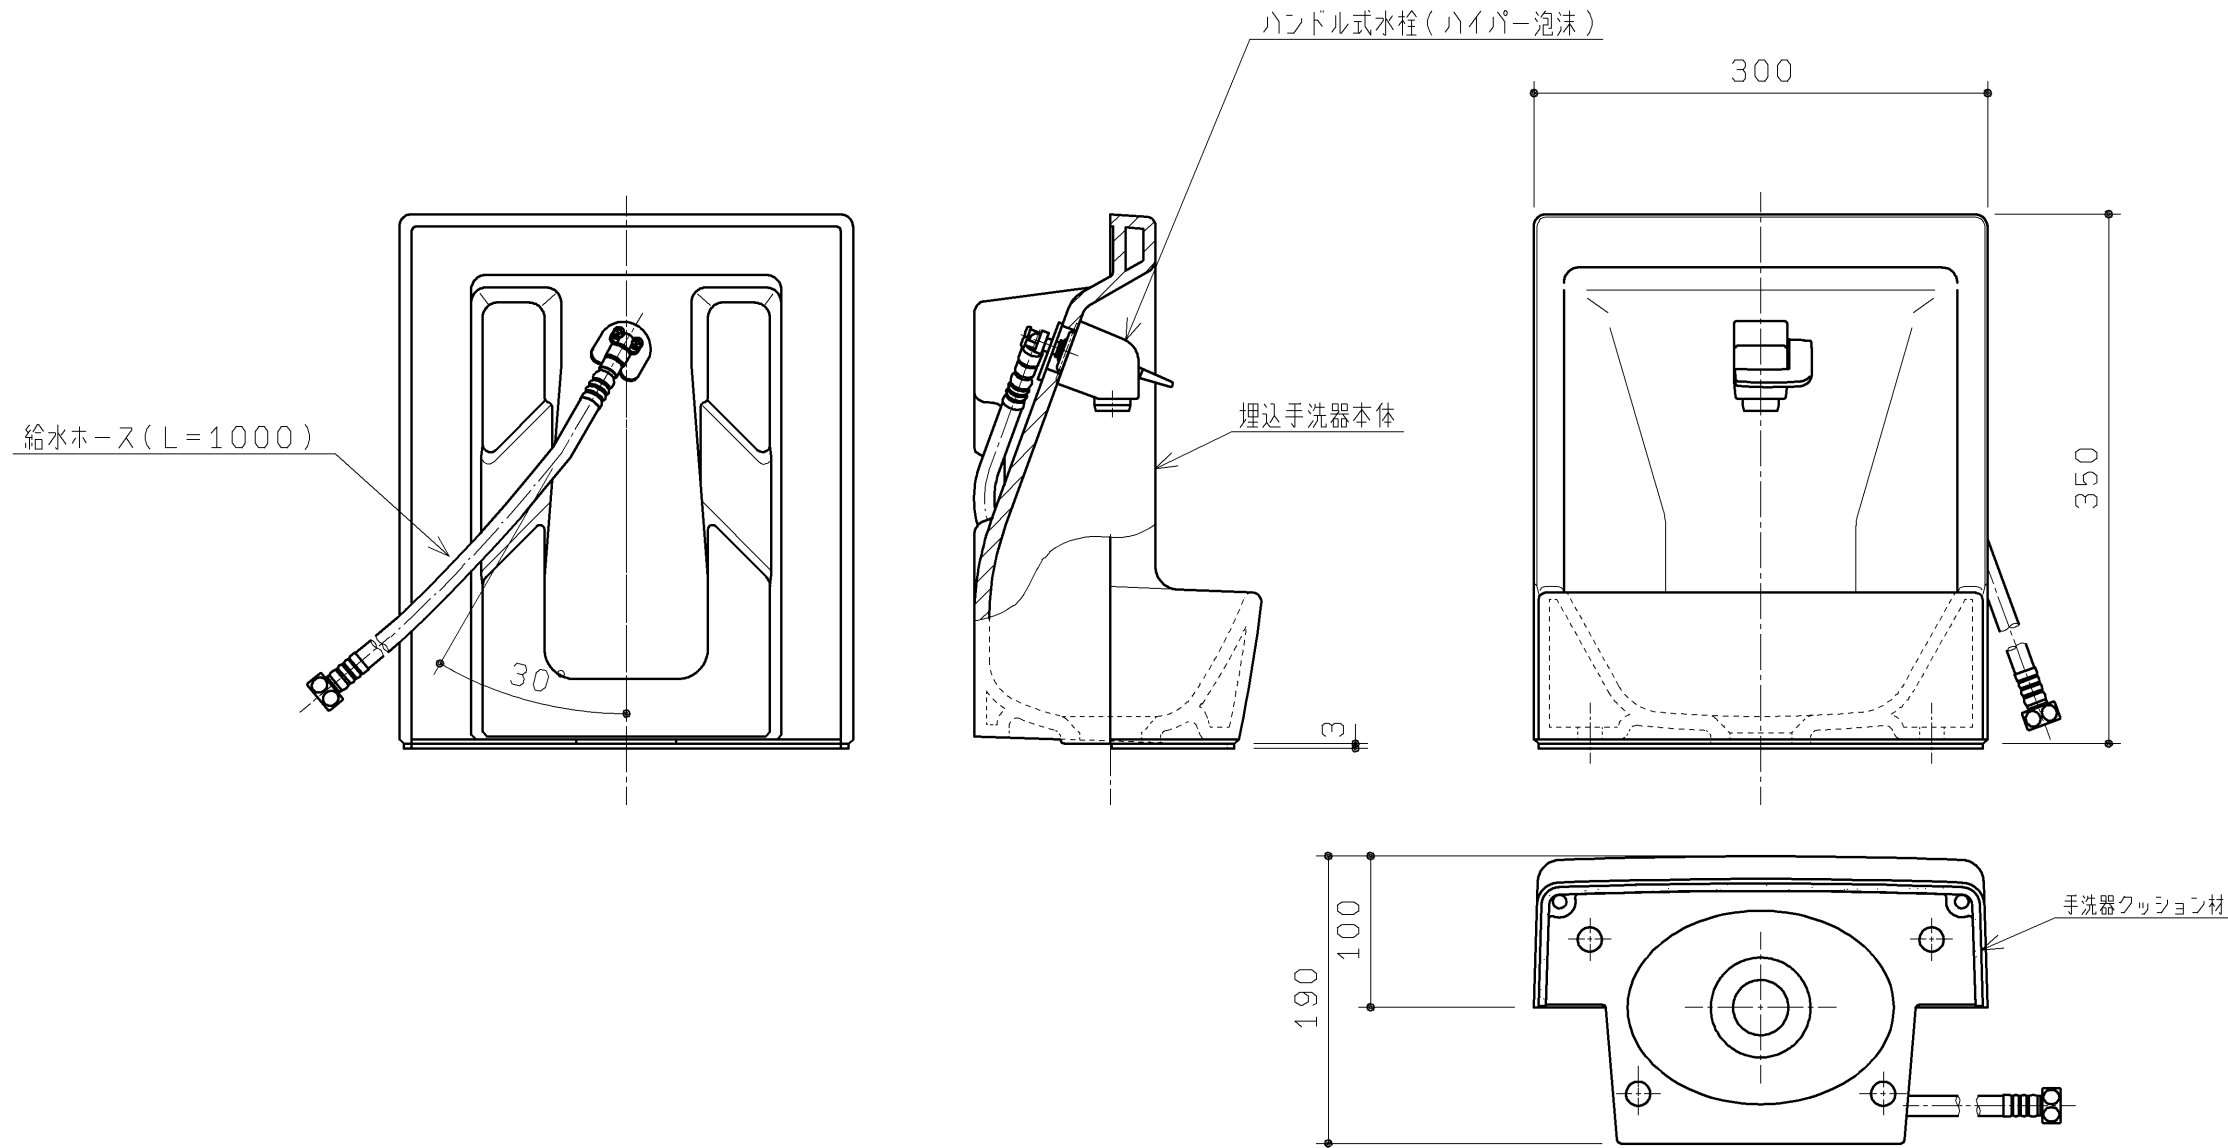

品番	手洗器色
UGS19SRS#NW1	ホワイト
UGS19SRS#NG2	ホワイトグレー
UGS19SRS#SR2	パステルピンク
UGS19SRS#SC1	パステルアイボリー

TOTO				第三角法	単位 mm	名称 手洗器セット (埋込あり)
製図 綴木	検図 廣田	西	日付 17.10.18	尺度 1:5	品番 UGS19SRS#*	
備考						図番