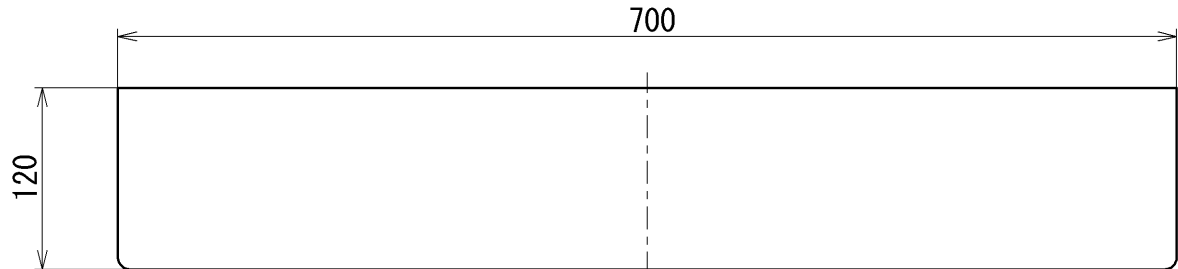

色番	色彩	記号
#NW1	ホワイト	
#MW	ダルブラウン	
#EL	ライトウッドN	

TOTO			単位 mm	名称 棚板
製図 松野	検図 田村 吉富	日付 2020.01.28	尺度 1 : 5	図番 EW94144
備考				