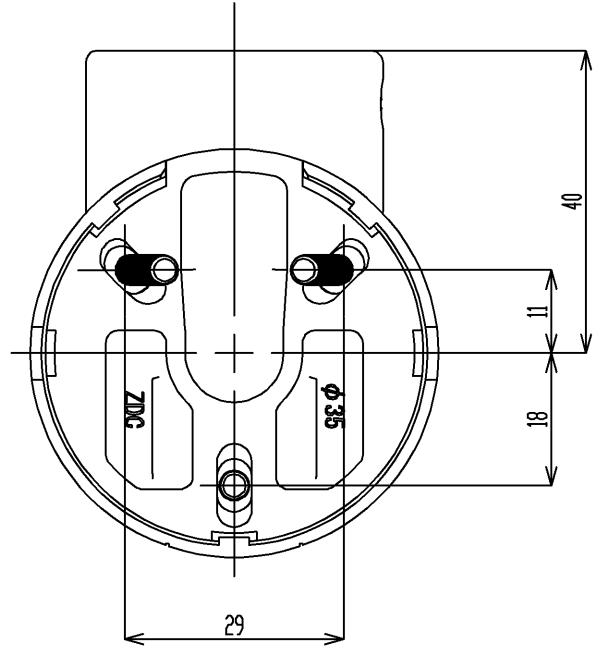

色番	色彩
#AG	アソティックゴールド
#BZ	ブロンズ
#WS	ウイームシルバー

TOTO			単位 mm	名称
製図 田村	検図 秦	日付 2021.06.01	尺度 1:1	直付エンドブラケットφ35
備考 TOTOマークはキャップ裏側に表示				図番 EWT11BE35A