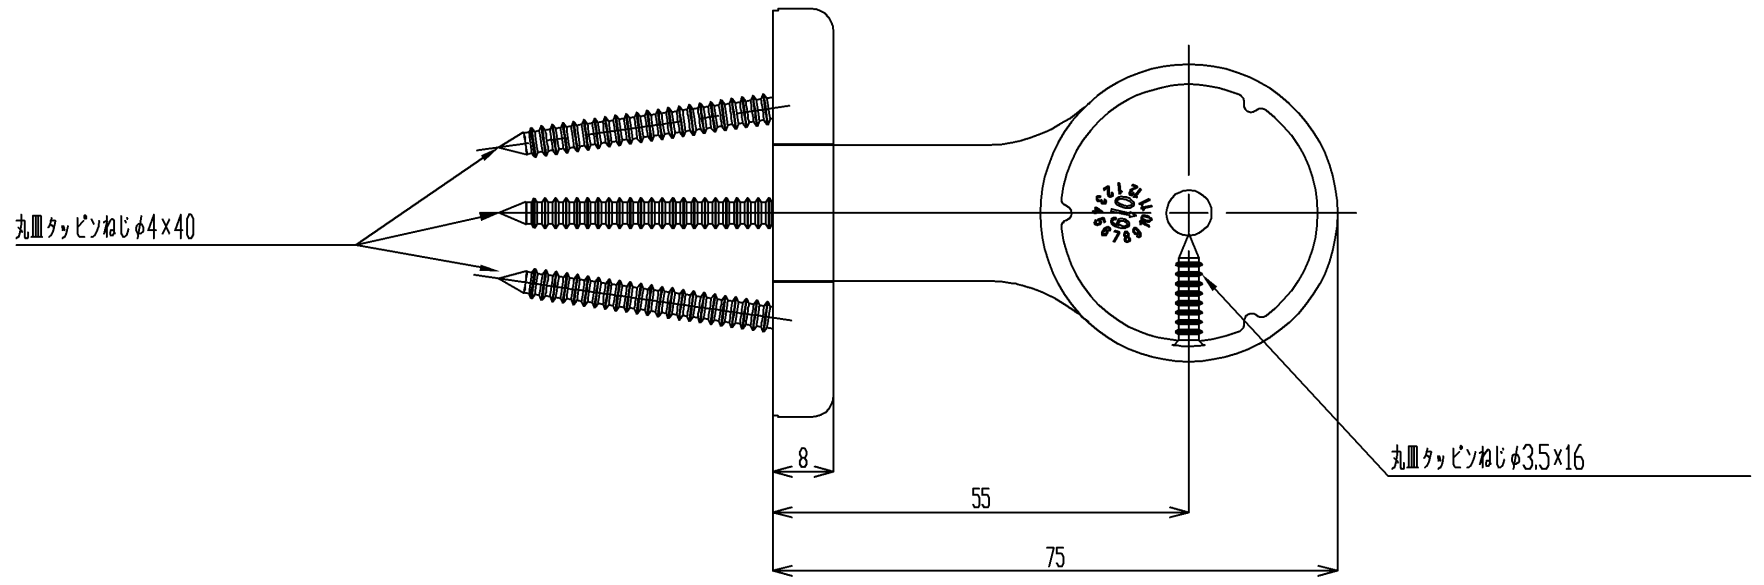

色番	色彩
#AG	アソティックゴールド
#BZ	ブロンズ
#WS	ウイームシルバー

TOTO			単位 mm	名称
製図 田村	検図 秦	日付 2021.06.01	尺度 1:1	直付エンドブラケットφ35
備考 TOTOマークはキャップ裏側に表示				図番 EWT11BE35A