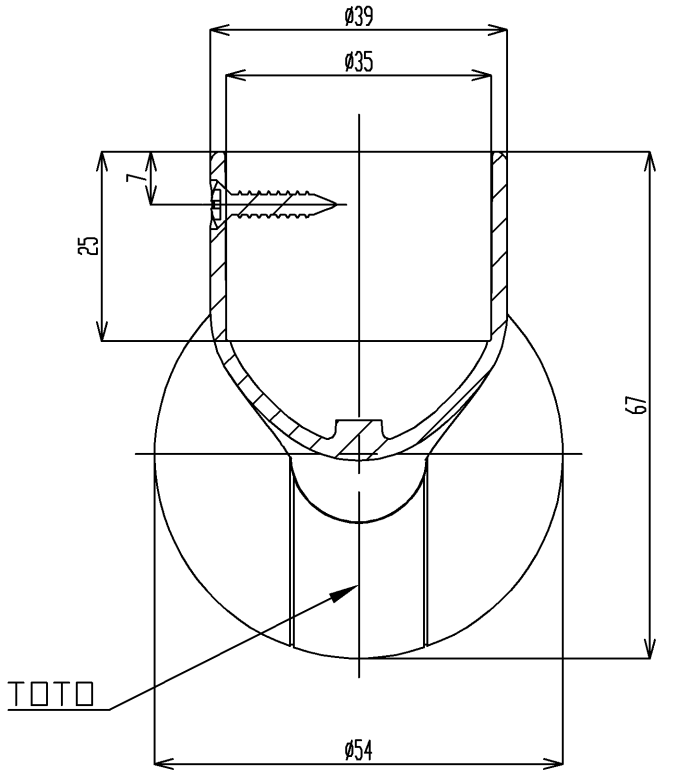

色番	色彩
#AG	アソティックゴールド
#BZ	ブロンズ
#WS	ウイームシルバー

TOTO			単位 mm	名称
製図 田村	検図 秦	日付 2021.06.01	尺度 1:1	直付エンドブラケットφ35
備考 TOTOマークはキャップ裏側に表示				図番 EWT11BE35A