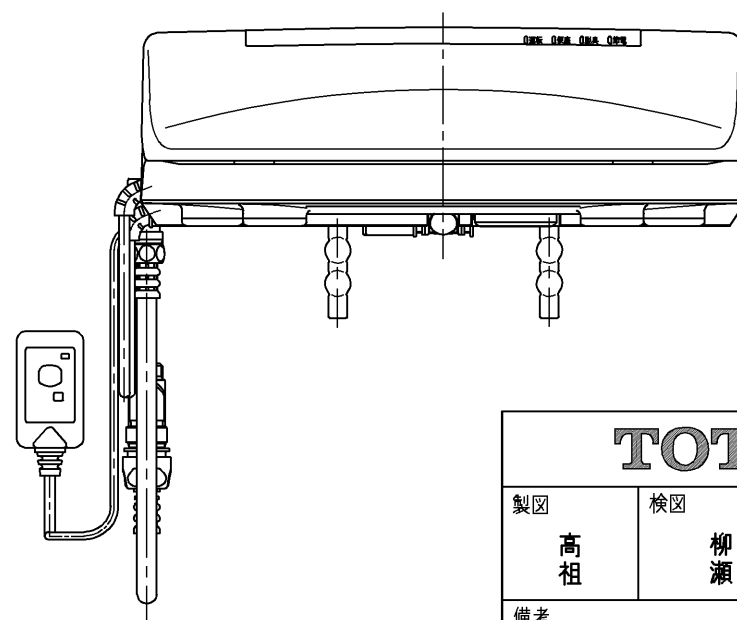

生産中止図面
2003/06

*定格 : AC100V-1277W 50/60Hz

TOTO		⚡	単位 mm	名称 洗淨乾燥脱臭暖房便座
製図 高祖	検図 柳瀬 木下 中村	日付 01-05-21	尺度 1 : 5	品番 TCF4031R
備考				図番 TCF4031R=A1040
A3			ページNo.	1-1 (改)