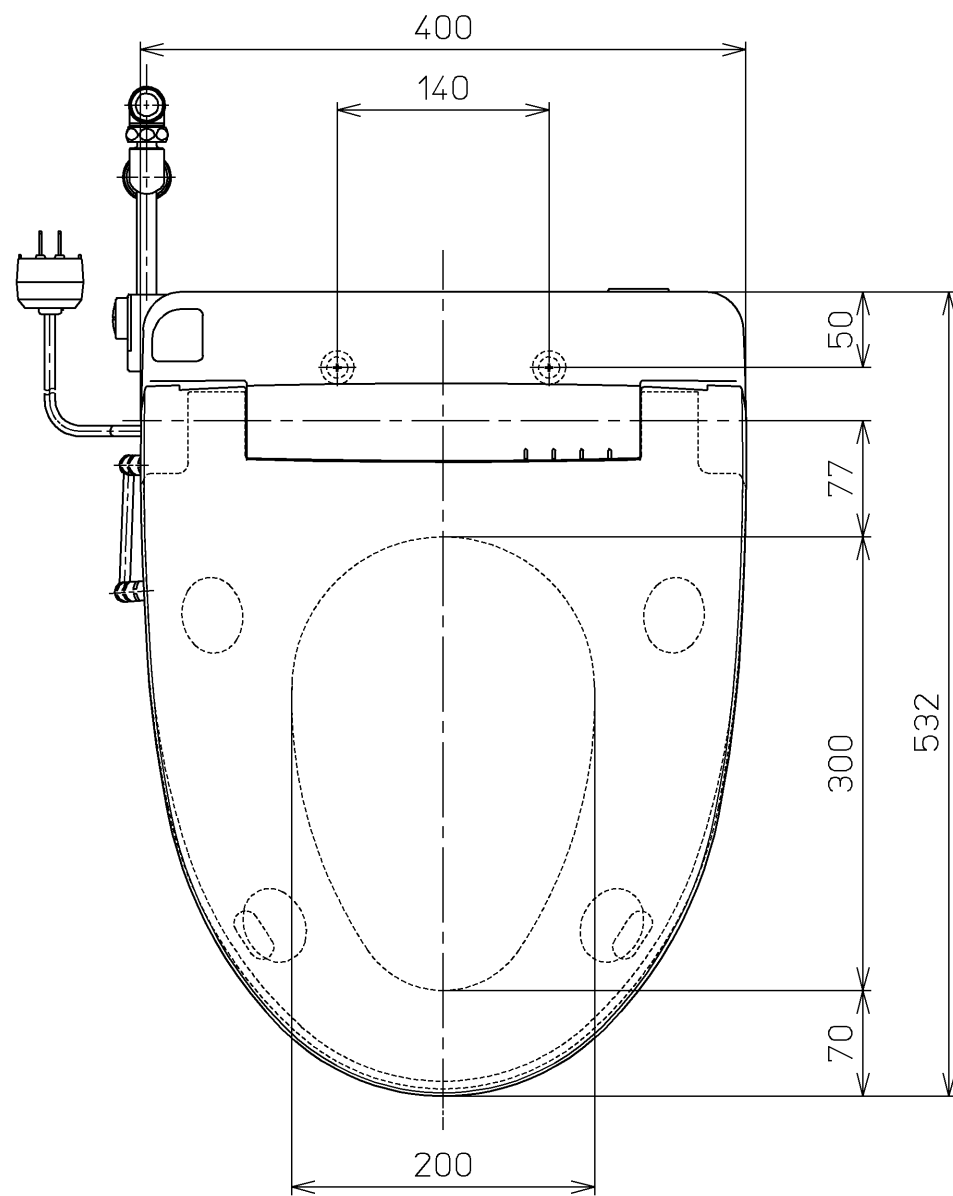

生産中止図面
2003/06

*定格 : AC100V-1277W 50/60Hz

TOTO		⚡	単位 mm	名称 洗淨乾燥脱臭暖房便座
製図 高祖	検図 柳瀬 木下 中村	日付 01-05-21	尺度 1 : 5	品番 TCF4031R
備考				図番 TCF4031R=A1040
A3			ページNo.	1-1 (改)