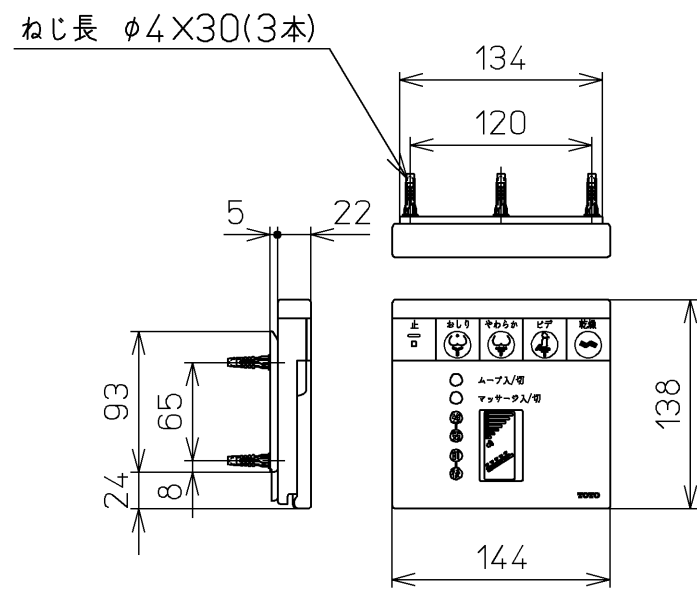

生産中止図面
2003/06

*定格 : AC100V-1277W 50/60Hz

TOTO		⚡	単位 mm	名称 洗淨乾燥脱臭暖房便座
製図 高祖	検図 柳瀬 木下 中村	日付 01-05-21	尺度 1 : 5	品番 TCF4031R
備考				図番 TCF4031R=A1040
A3			ページNo.	1-1 (改)