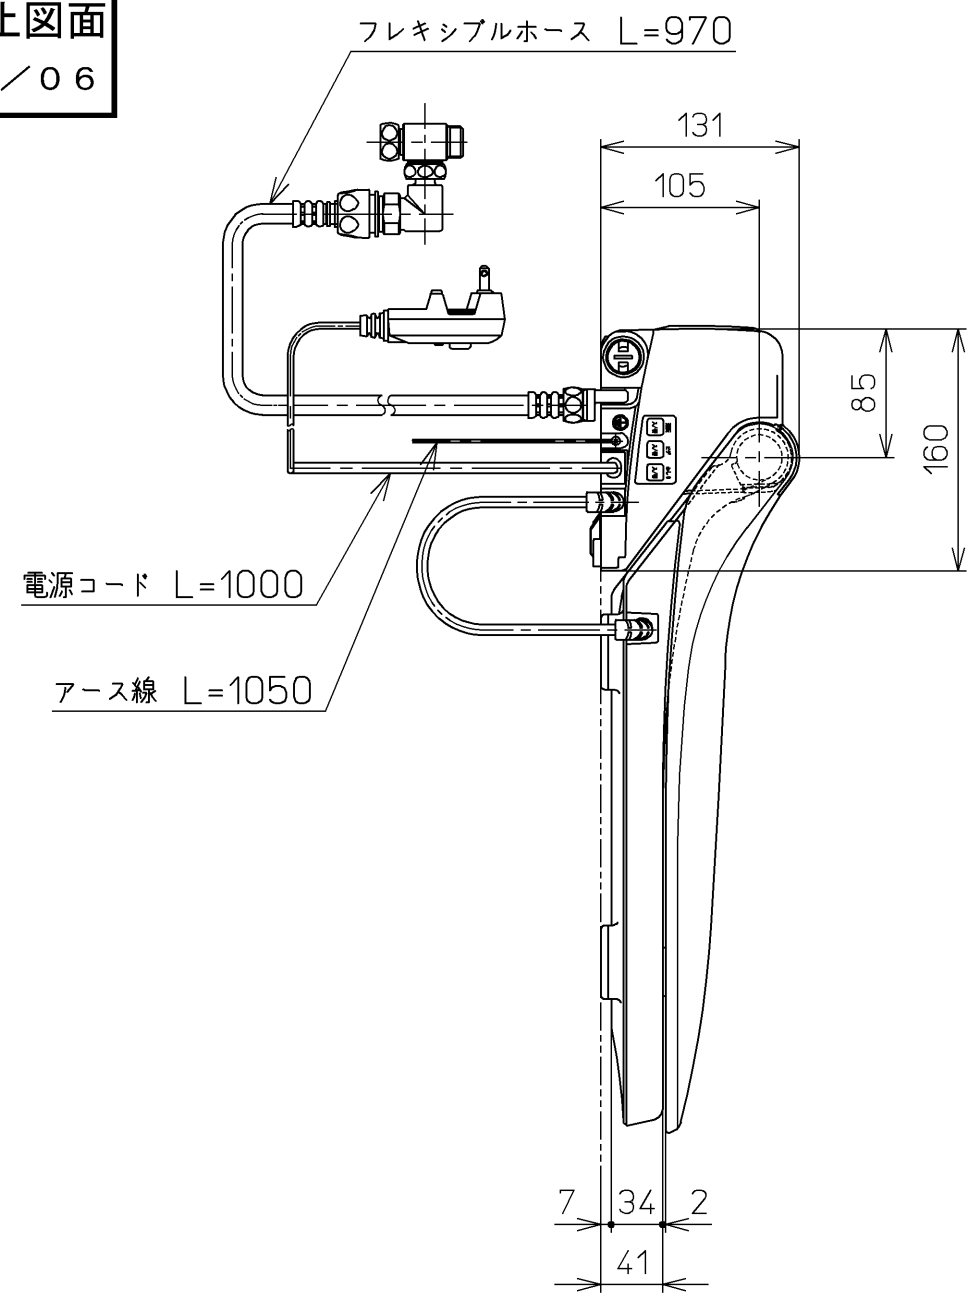

生産中止図面
2003/06

*定格 : AC100V-1277W 50/60Hz

TOTO		⚡	単位 mm	名称 洗淨乾燥脱臭暖房便座
製図 高祖	検図 柳瀬 木下 中村	日付 01-05-21	尺度 1 : 5	品番 TCF4031R
備考				図番 TCF4031R=A1040
A3			ページNo.	1-1 (改)