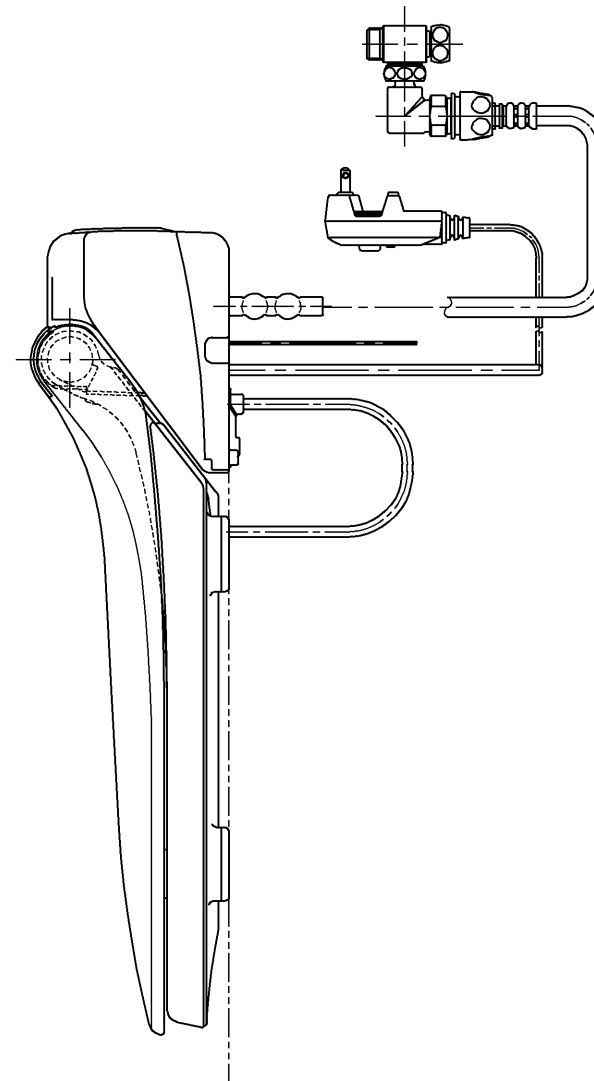

生産中止図面
2003/06

*定格 : AC100V-1277W 50/60Hz

TOTO		⚡	単位 mm	名称 洗淨乾燥脱臭暖房便座
製図 高祖	検図 柳瀬 木下 中村	日付 01-05-21	尺度 1 : 5	品番 TCF4031R
備考				図番 TCF4031R=A1040
A3			ページNo.	1-1 (改)