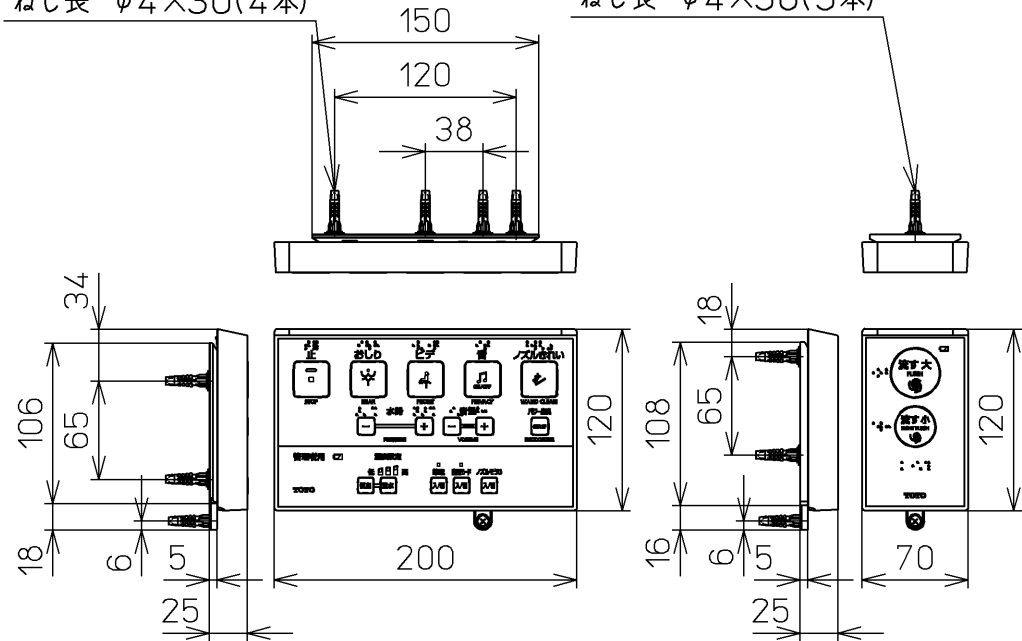

生産中止図面
2024/04

ねじ長 φ4×30(4本)

ねじ長 φ4×30(3本)

オートクリーンC~ウォシュレット間の信号線

*定格 : AC100V-1264W 50/60Hz

TOTO		⊕	単位 mm	名称 ウォシュレットアプリ コットP
製図 高田 ゆ	検図 加藤 健 末次	日付 18-11-20	尺度 1 : 5	品番 TCF5810ADYR
備考 AP1A 洗浄脱臭暖房便座 擬音装置付き 便ふたなし				図番 TCF5810ADYR=A0100