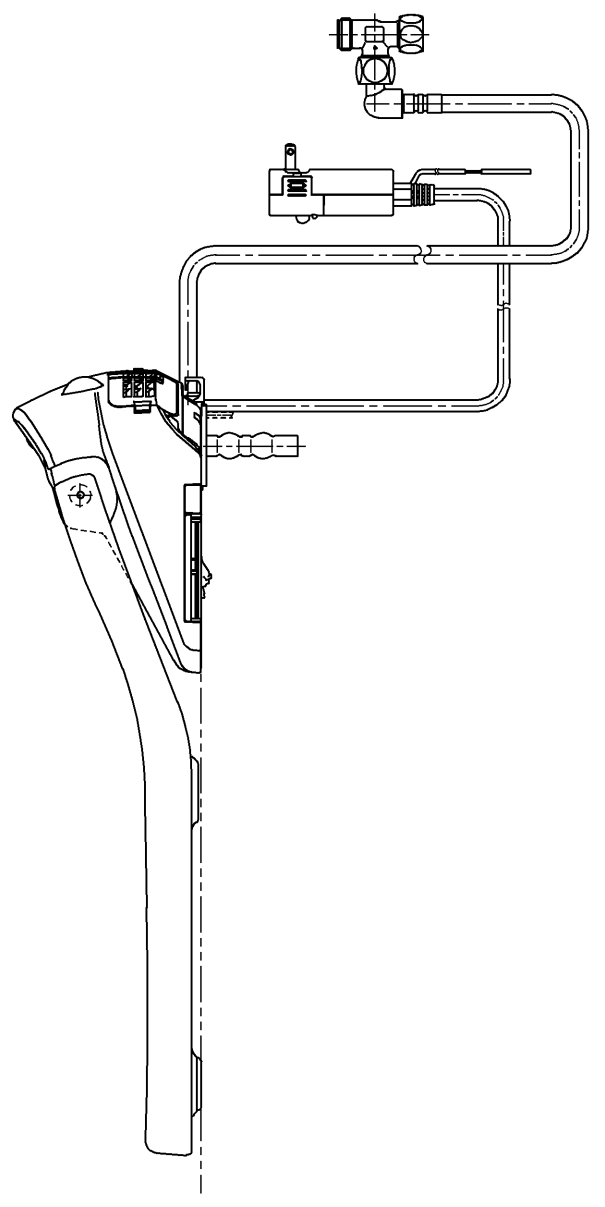

生産中止図面
2024/04

ねじ長 φ4×30(4本)

ねじ長 φ4×30(3本)

オートクリーンC~ウォシュレット間の信号線

*定格 : AC100V-1264W 50/60Hz

TOTO		⊕	単位 mm	名称 ウォシュレットアプリ コットP
製図 高田 ゆ	検図 加藤 健 末次	日付 18-11-20	尺度 1 : 5	品番 TCF5810ADYR
備考 AP1A 洗浄脱臭暖房便座 擬音装置付き 便ふたなし				図番 TCF5810ADYR=A0100