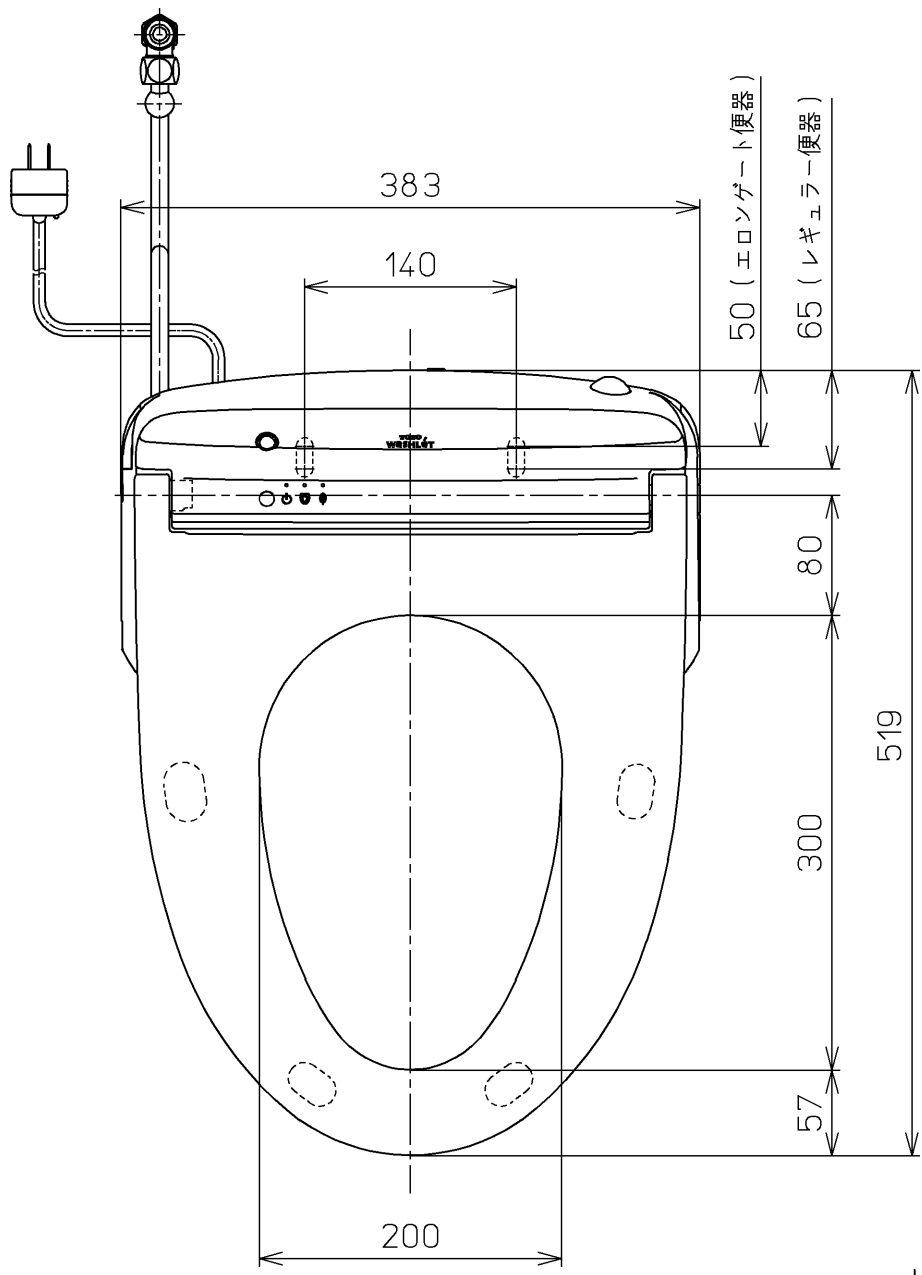

生産中止図面
2024/04

ねじ長 φ4×30(4本)

ねじ長 φ4×30(3本)

オートクリーンC~ウォシュレット間の信号線

*定格 : AC100V-1264W 50/60Hz

TOTO		⊕	単位 mm	名称 ウォシュレットアプリ コットP
製図 高田 ゆ	検図 加藤 健 末次	日付 18-11-20	尺度 1 : 5	品番 TCF5810ADYR
備考 AP1A 洗浄脱臭暖房便座 擬音装置付き 便ふたなし				図番 TCF5810ADYR=A0100