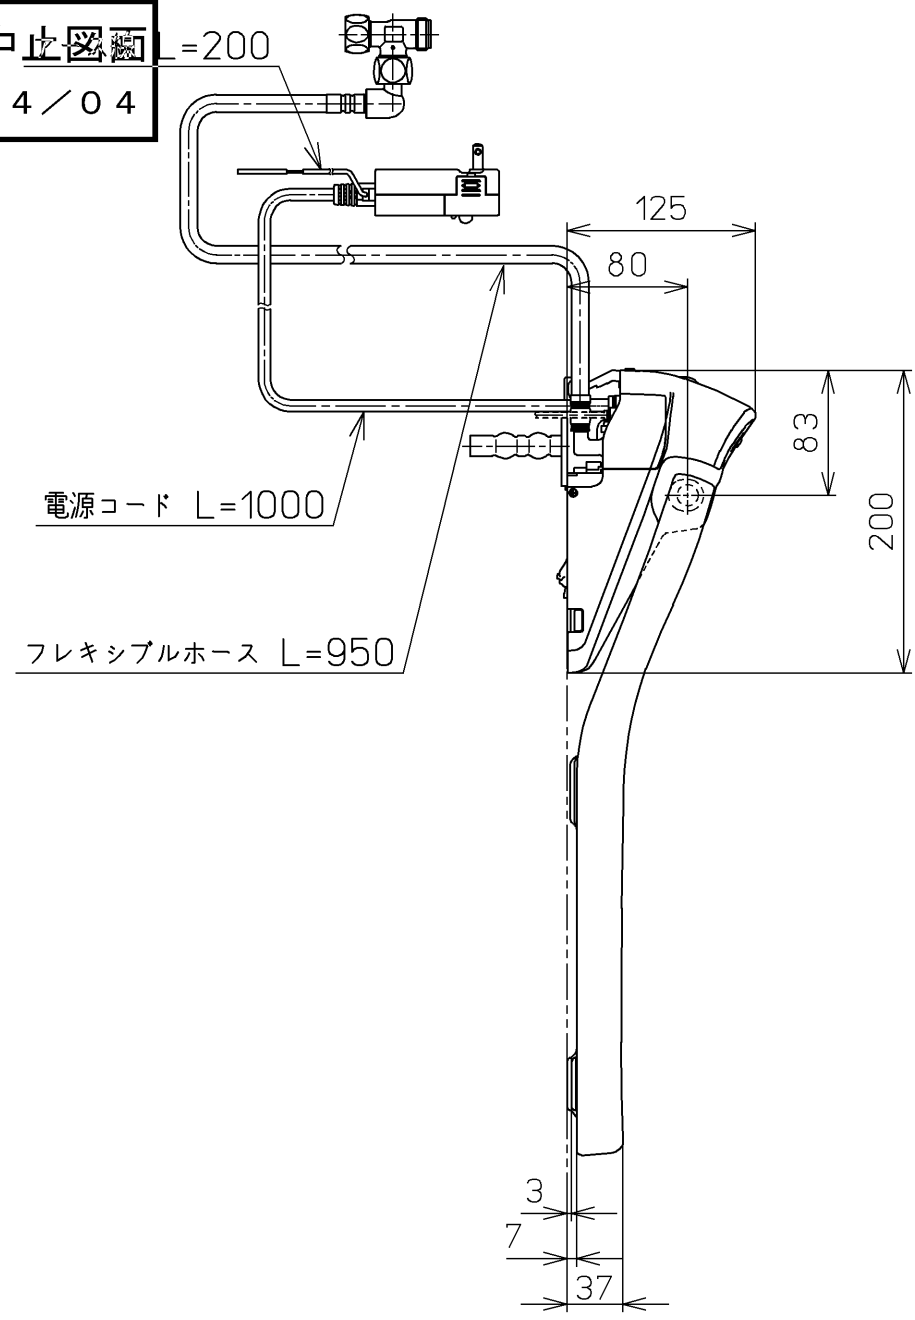

生産中止図面
2024/04

ねじ長 φ4×30(4本)

ねじ長 φ4×30(3本)

オートクリーンC~ウォシュレット間の信号線

*定格 : AC100V-1264W 50/60Hz

TOTO		⊕	単位 mm	名称 ウォシュレットアプリ コットP
製図 高田 ゆ	検図 加藤 健 末次	日付 18-11-20	尺度 1 : 5	品番 TCF5810ADYR
備考 AP1A 洗浄脱臭暖房便座 擬音装置付き 便ふたなし				図番 TCF5810ADYR=A0100