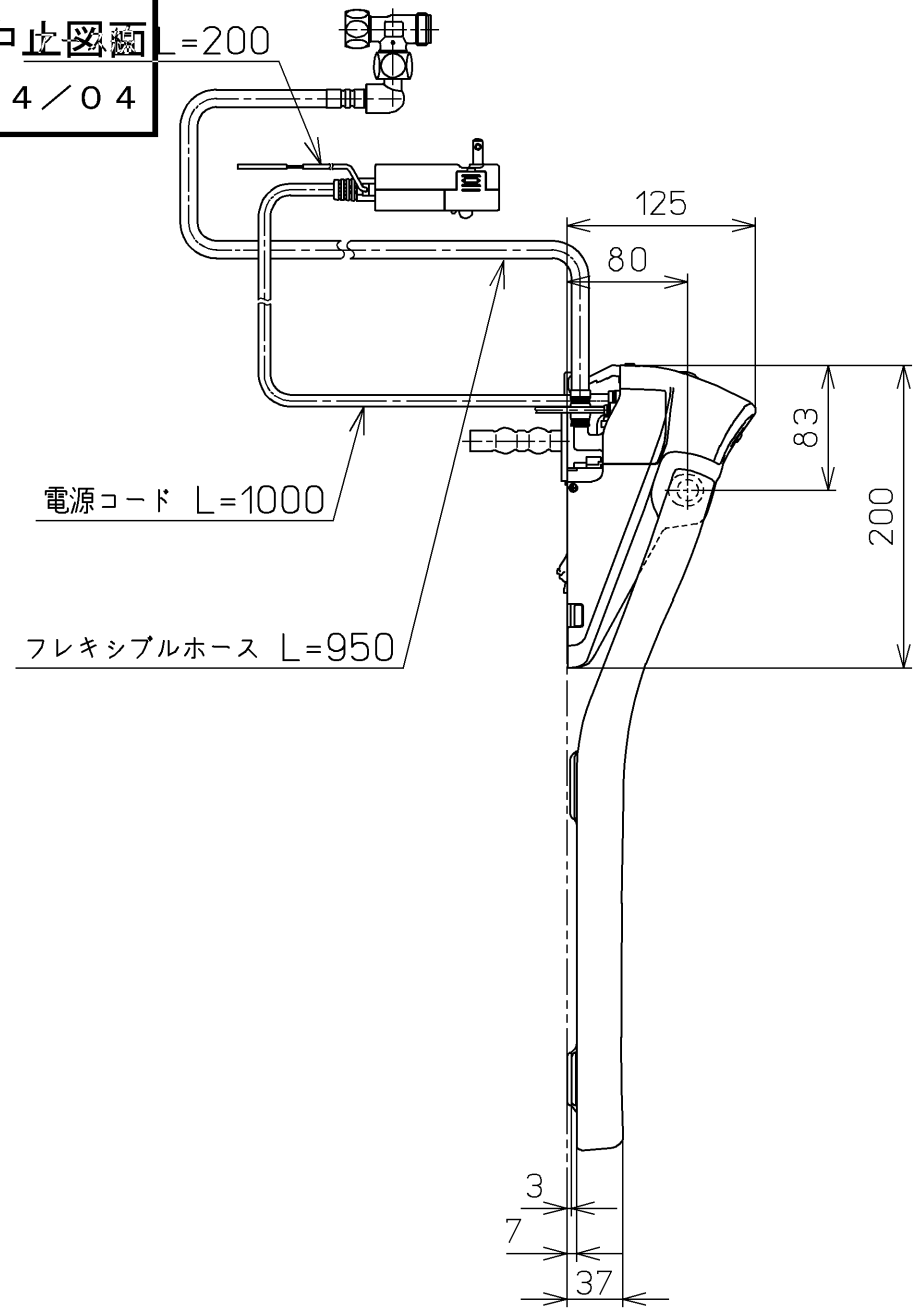

生産中止図面
2024/04

*定格: AC100V-1263W 50/60Hz

TOTO			単位 mm	名称 ウォシュレットアプリ コットP
製図 川野	検図 加藤 末次	日付 18-11-20	尺度 1 : 5	品番 TCF5820AMPR
備考 AP1AK 洗浄乾燥脱臭暖房便座 便ふたなし 本体着脱部金属製				図番 TCF5820AMPR=A0100