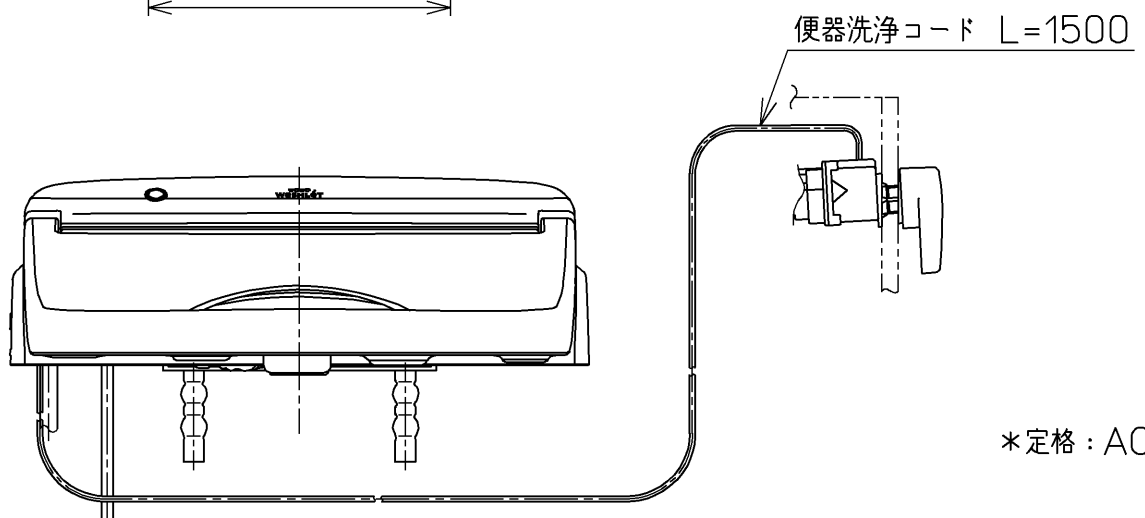

生産中止図面
2024/04

*定格: AC100V-1263W 50/60Hz

TOTO			単位 mm	名称 ウォシュレットアプリ コットP
製図 川野	検図 加藤 末次	日付 18-11-20	尺度 1 : 5	品番 TCF5820AMPR
備考 AP1AK 洗浄乾燥脱臭暖房便座 便ふたなし 本体着脱部金属製				図番 TCF5820AMPR=A0100