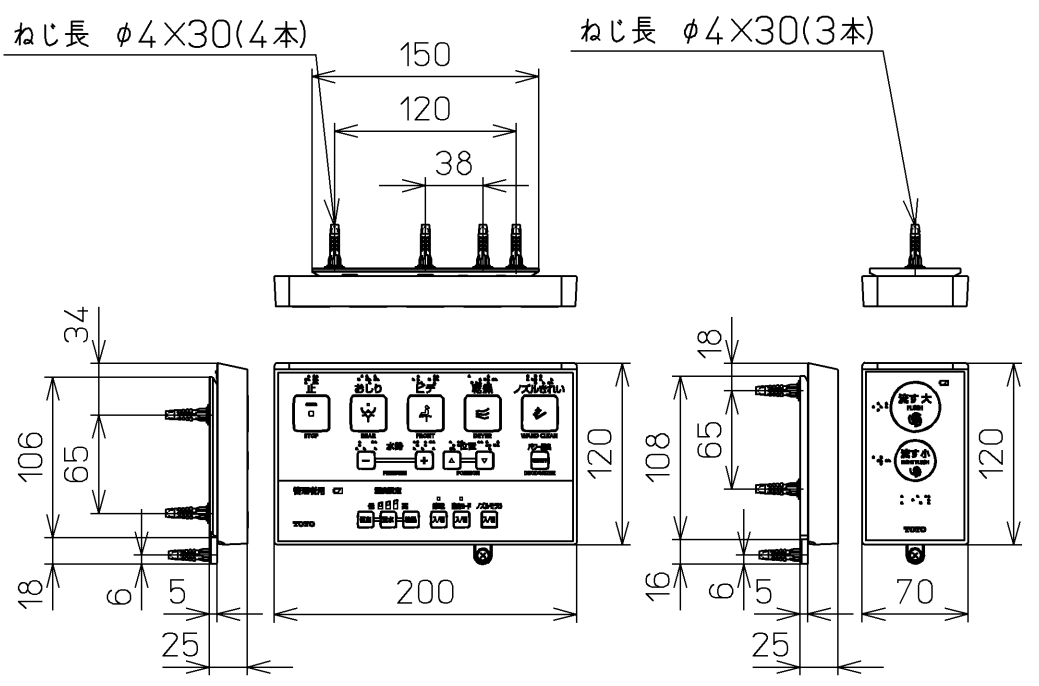

生産中止図面
2024/04

*定格: AC100V-1263W 50/60Hz

TOTO			単位 mm	名称 ウォシュレットアプリ コットP
製図 川野	検図 加藤 末次	日付 18-11-20	尺度 1 : 5	品番 TCF5820AMPR
備考 AP1AK 洗浄乾燥脱臭暖房便座 便ふたなし 本体着脱部金属製				図番 TCF5820AMPR=A0100