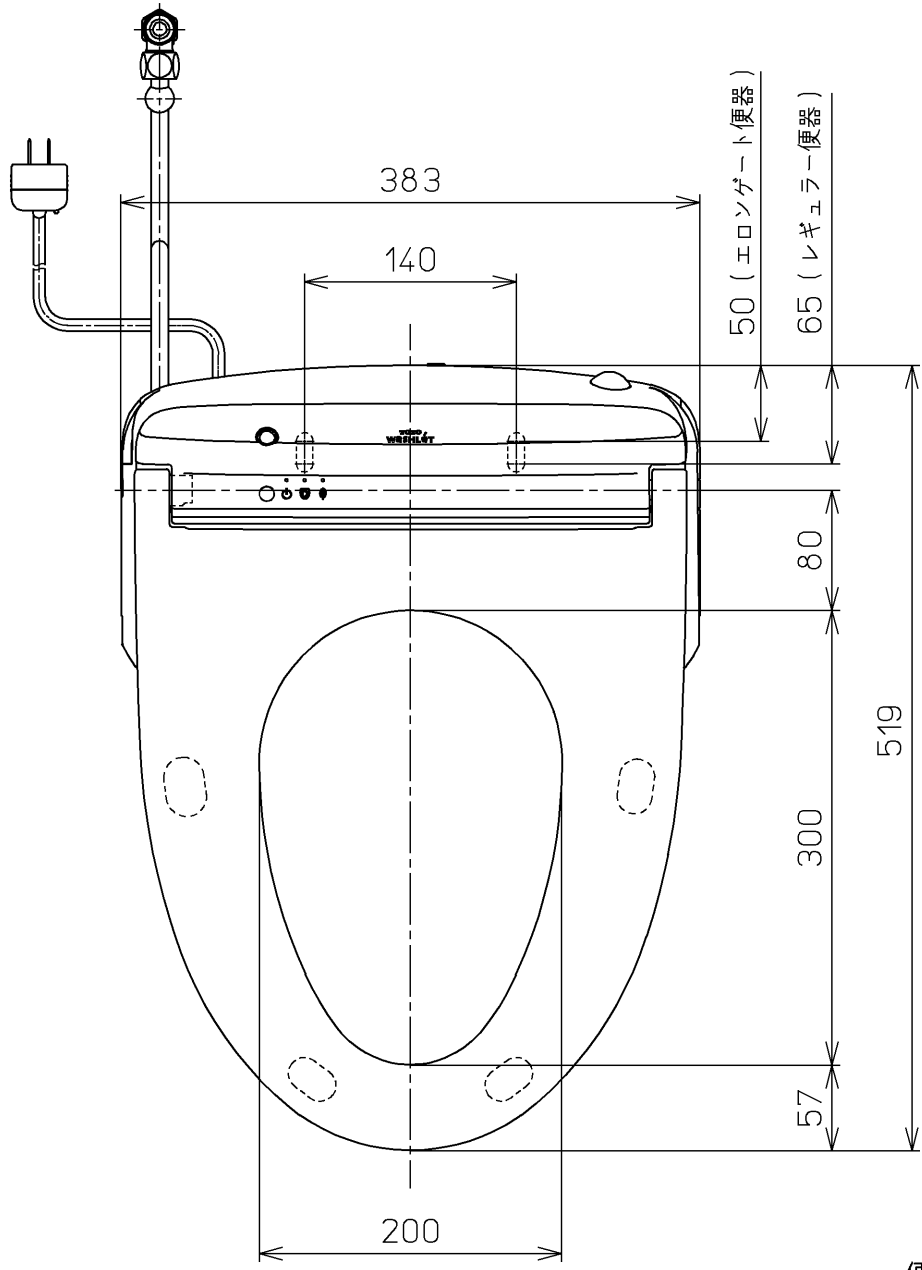

生産中止図面
2024/04

*定格: AC100V-1263W 50/60Hz

TOTO			単位 mm	名称 ウォシュレットアプリ コットP
製図 川野	検図 加藤 末次	日付 18-11-20	尺度 1 : 5	品番 TCF5820AMPR
備考 AP1AK 洗浄乾燥脱臭暖房便座 便ふたなし 本体着脱部金属製				図番 TCF5820AMPR=A0100