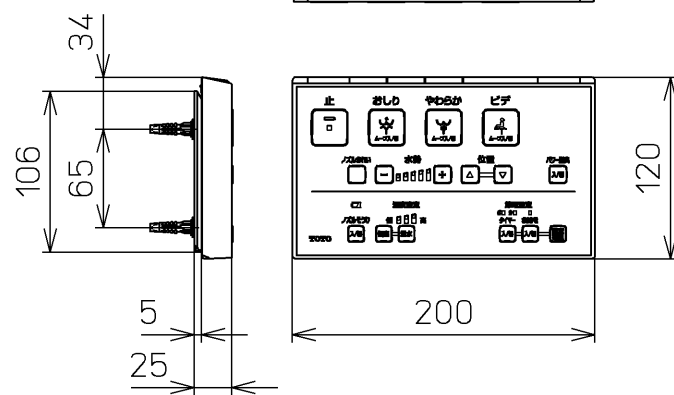

生産中止図面  
2024 /

便器洗浄コード L=1500

\*定格 : AC100V-321W 50/60Hz

<b>TOTO</b>		単位 mm	名称
製図 奥村富	検図 城戸高田哲	日付 18-04-12	ウオシュレットS
備考 S1A 洗浄脱臭暖房便座 便ふたなし 本体着脱部金属製			品番 TCF6542AKP
			図番 TCF6542AKP=A0100