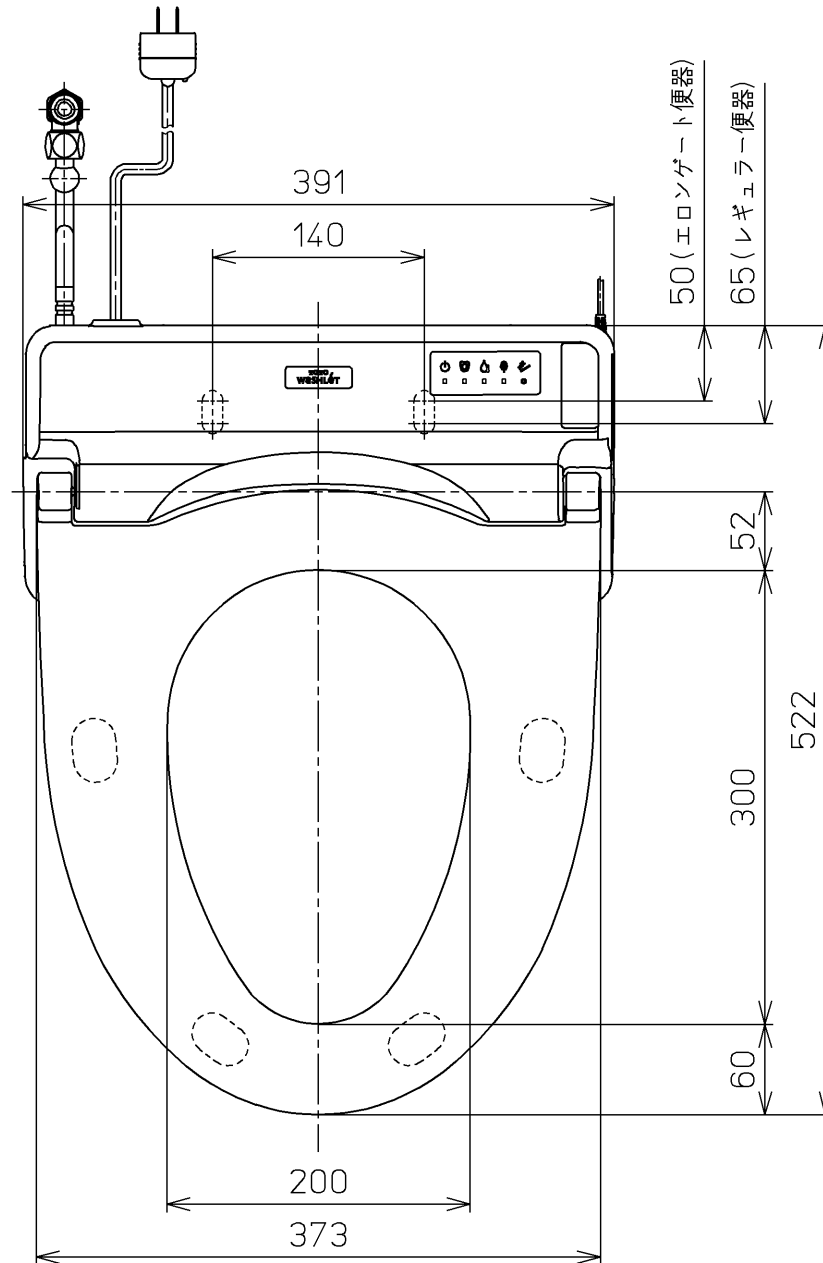

生産中止図面  
2024 /

便器洗浄コード L=1500

\*定格 : AC100V-321W 50/60Hz

<b>TOTO</b>		単位 mm	名称
製図 奥村富	検図 城戸高田哲	日付 18-04-12	ウオシュレットS
備考 S1A 洗浄脱臭暖房便座 便ふたなし 本体着脱部金属製			品番 TCF6542AKP
			図番 TCF6542AKP=A0100