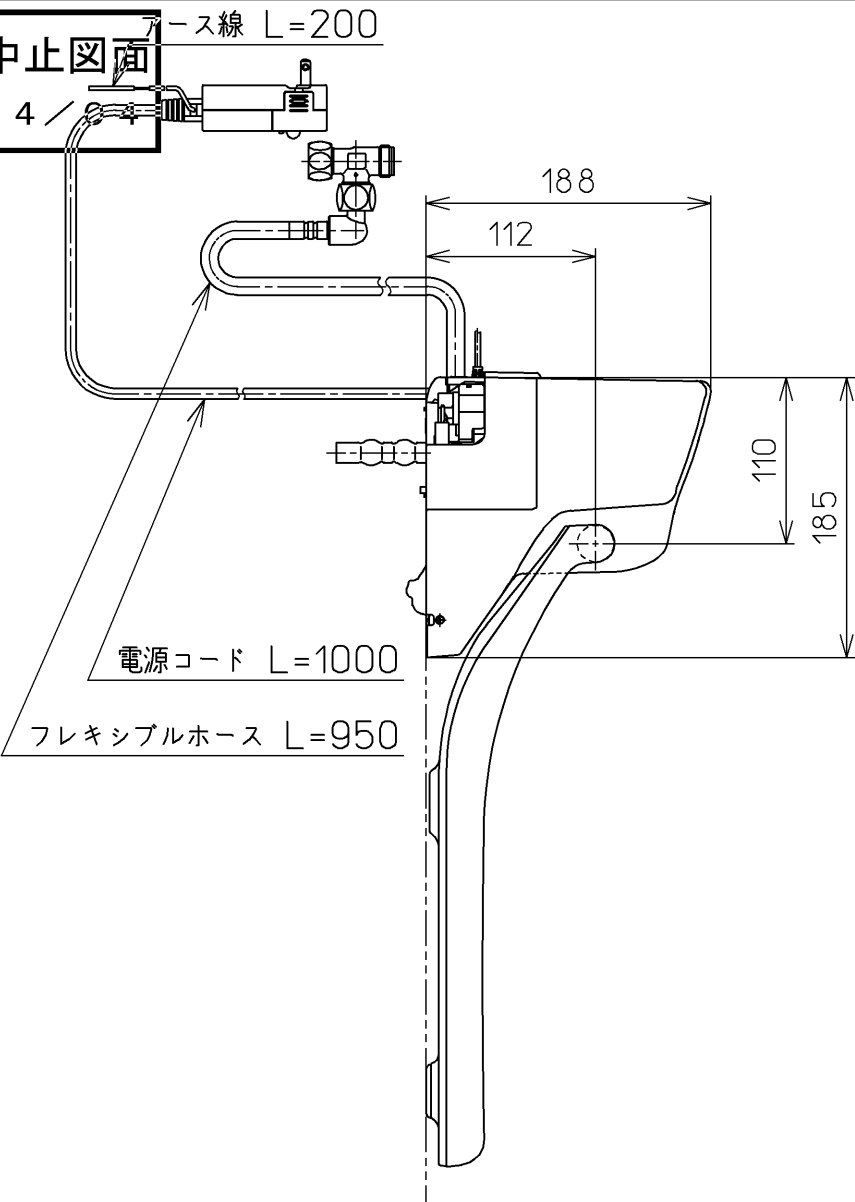

生産中止図面  
2024 /

便器洗浄コード L=1500

\*定格 : AC100V-321W 50/60Hz

<b>TOTO</b>		単位 mm	名称
製図 奥村富	検図 城戸高田哲	日付 18-04-12	ウオシュレットS
備考 S1A 洗浄脱臭暖房便座 便ふたなし 本体着脱部金属製			品番 TCF6542AKP
			図番 TCF6542AKP=A0100