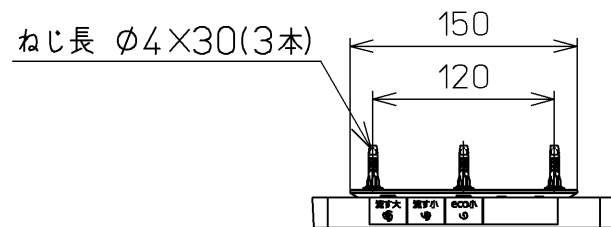

生産中止図面  
2024 /

便器洗浄コード L=1500

\*定格 : AC100V-321W 50/60Hz

<b>TOTO</b>		単位 mm	名称
製図 奥村富	検図 城戸高田哲	日付 18-04-12	ウオシュレットS
備考 S1A 洗浄脱臭暖房便座 便ふたなし 本体着脱部金属製			品番 TCF6542AKP
			図番 TCF6542AKP=A0100