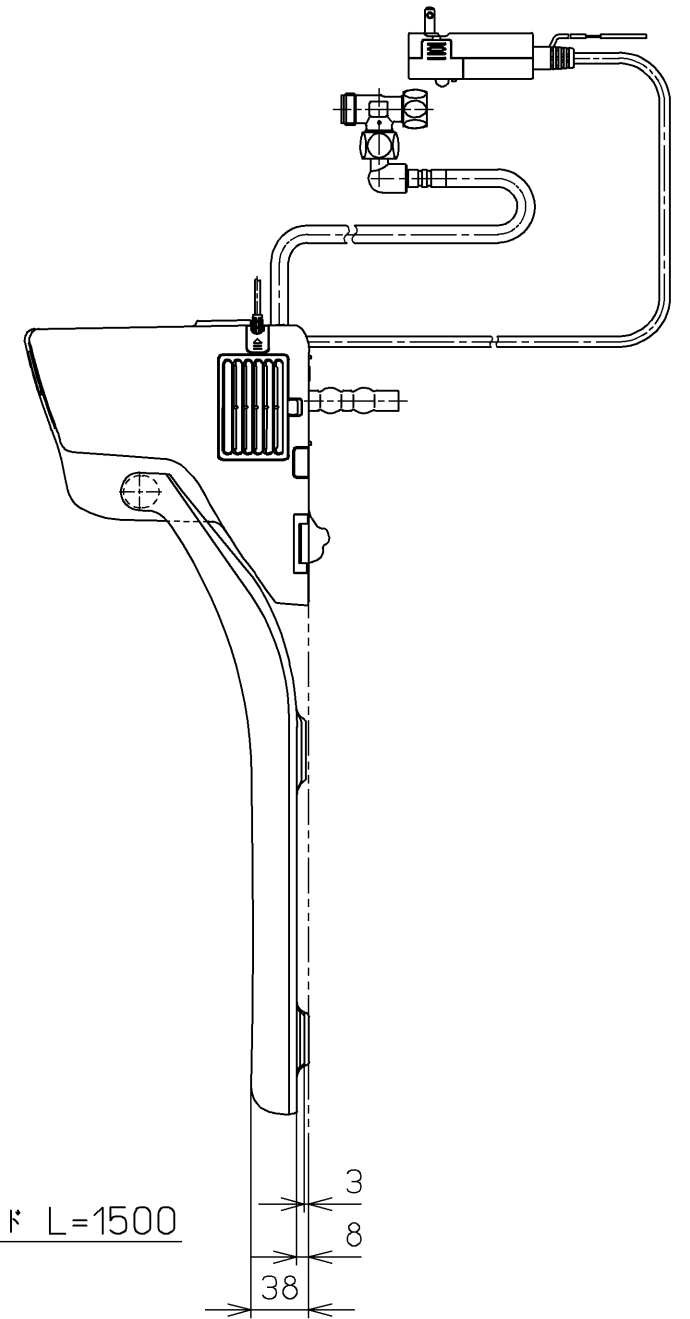

生産中止図面  
2024 /

便器洗浄コード L=1500

\*定格 : AC100V-321W 50/60Hz

<b>TOTO</b>		単位 mm	名称
製図 奥村富	検図 城戸高田哲	日付 18-04-12	ウオシュレットS
備考 S1A 洗浄脱臭暖房便座 便ふたなし 本体着脱部金属製			品番 TCF6542AKP
			図番 TCF6542AKP=A0100