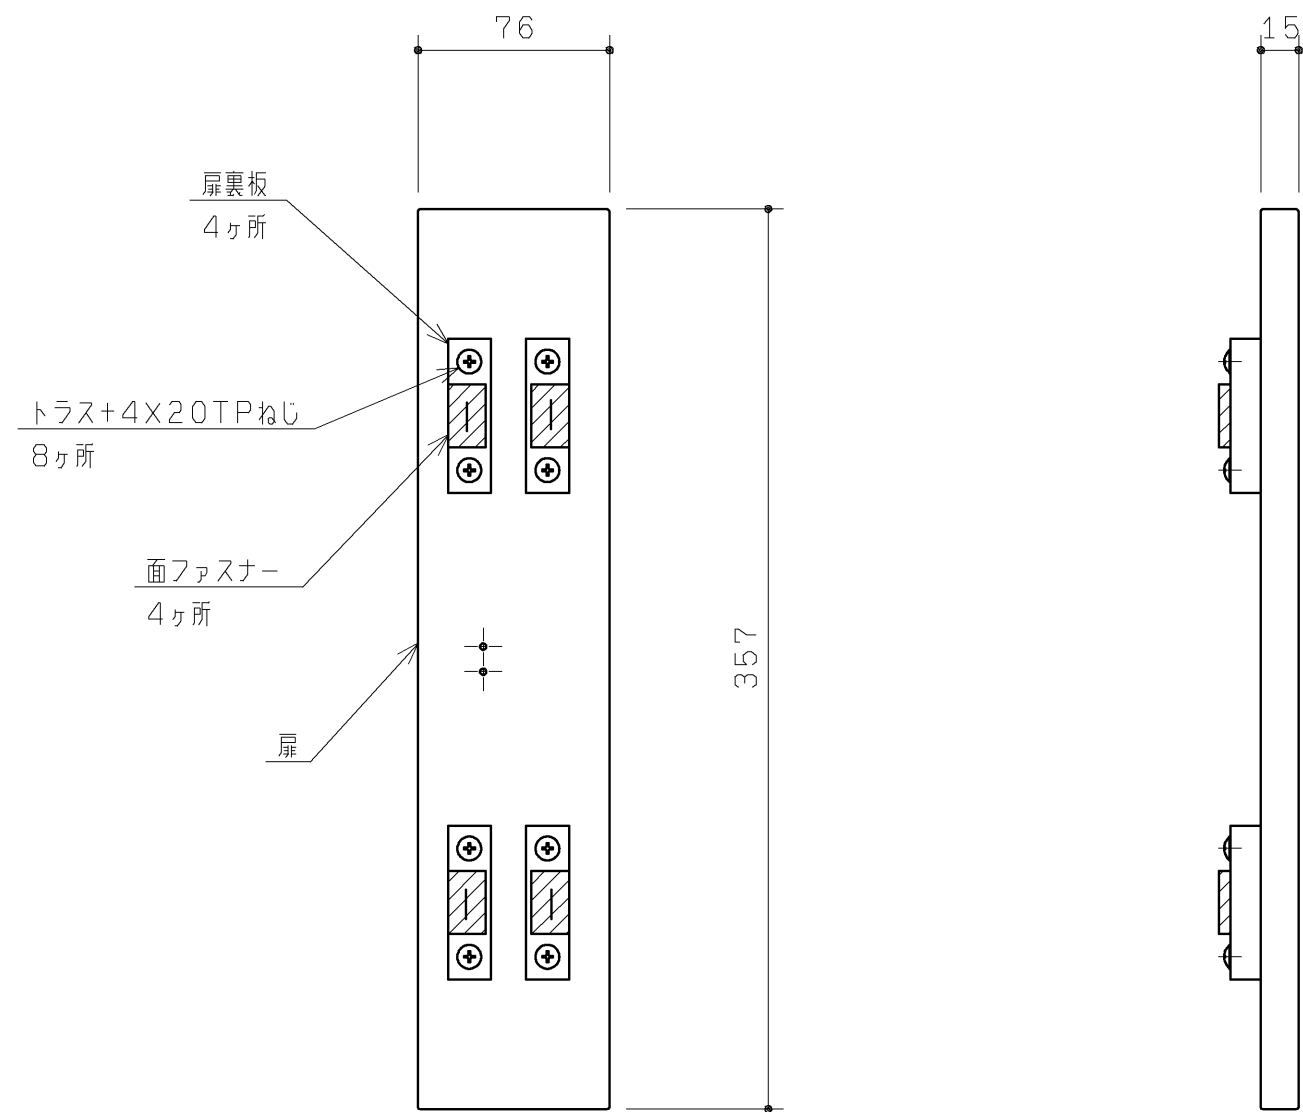

品番	色名
UGF J 1 AQ#WWS	グレイススーパーホワイト
UGF J 1 AQ#RSB	ルフレソルベージュ
UGF J 1 AQ#RDG	ルフレダークグレー

TOTO		第三角法	単位 mm	名称
製図 谷 口 明	検図 荒 川 西	日付 '19.12.02	尺度 1:3	間口調整フィルター扉セット
備考				品番 UGF J 1 AQ#