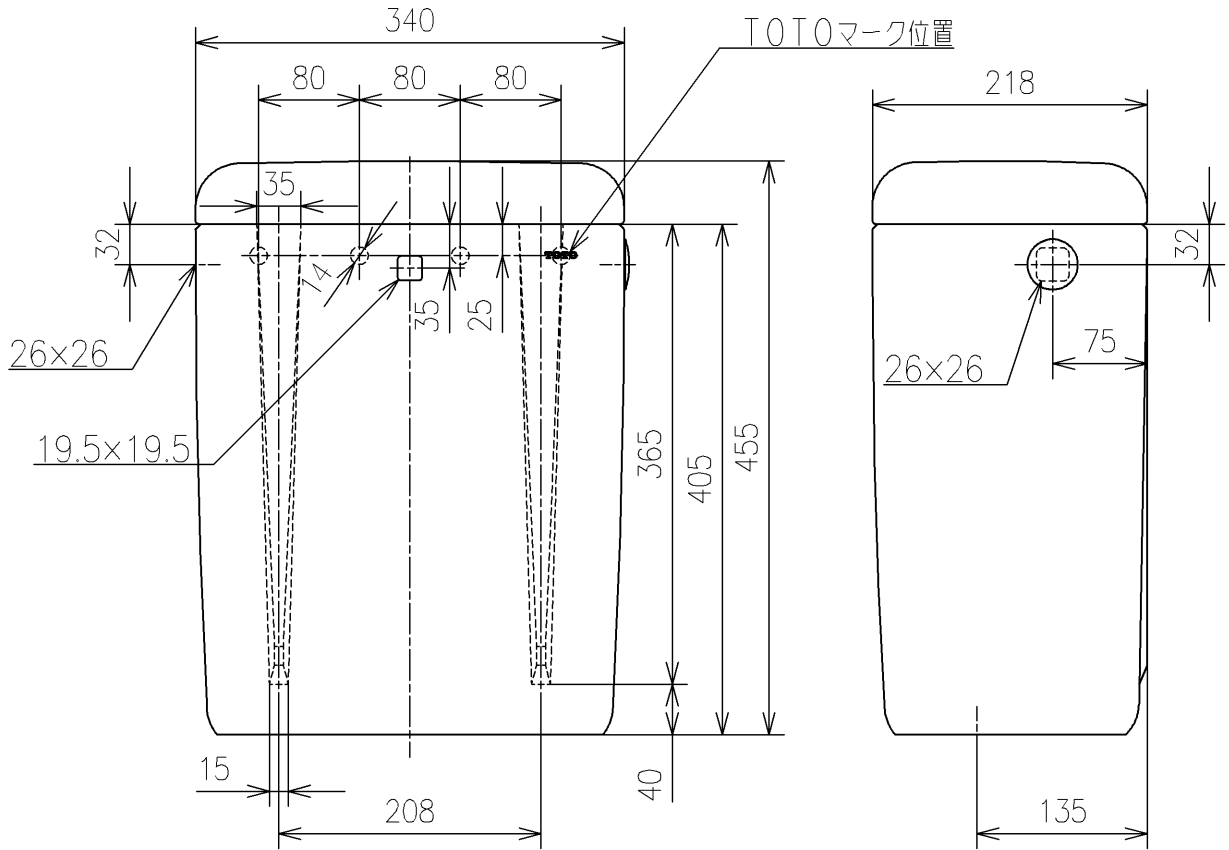

<付属品>
説明書 x 1

			単位	mm	名称	
			尺度	1 : 6	平付タンク	
製図	検図	日付			品番	S300BK
米	稲垣 新川	19/03/22			図番	S300BK=D2
備考 防露式、心付固定式					ページNo	1 / 1 (改)
					A4	