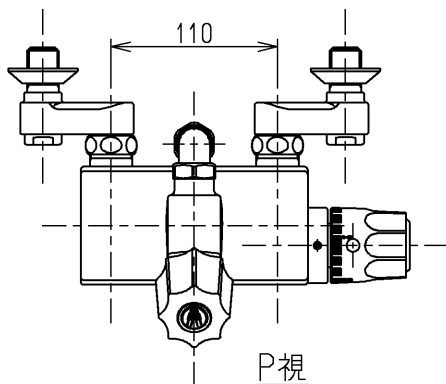

生産中止図面

2000/01

P視

P

TOTO			単位 mm	名称 壁付サーモ13 (シャワー) (浴室) (JIS)
製図 吉田	検図 安田	日付 梅本 99.11.26	尺度 1:5	図番
備考 逆止弁付				TGM141CFHSX