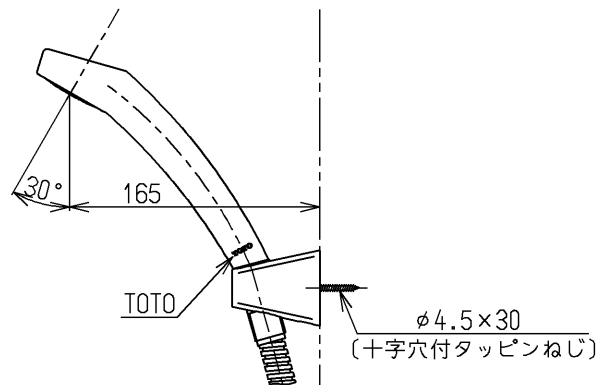

生産中止図面

2000/01

P視

P

TOTO			単位 mm	名称 壁付サーモ13 (シャワー) (浴室) (JIS)
製図 吉田	検図 安田	日付 梅本 99.11.26	尺度 1:5	図番
備考 逆止弁付				TGM141CFHSX