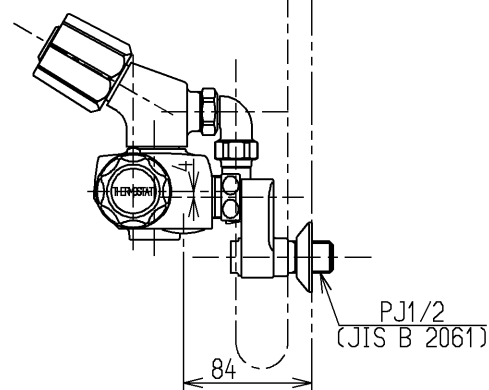

生産中止図面

2000/01

P視

P

TOTO			単位 mm	名称 壁付サーモ13 (シャワー) (浴室) (JIS)
製図 吉田	検図 安田	日付 梅本 99.11.26	尺度 1:5	図番
備考 逆止弁付				TGM141CFHSX