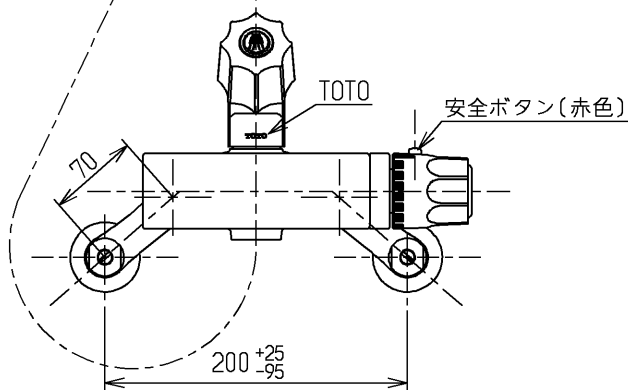

生産中止図面

2000/01

P視

P

TOTO			単位 mm	名称 壁付サーモ13 (シャワー) (浴室) (JIS)
製図 吉田	検図 安田	日付 梅本 99.11.26	尺度 1:5	図番
備考 逆止弁付				TGM141CFHSX