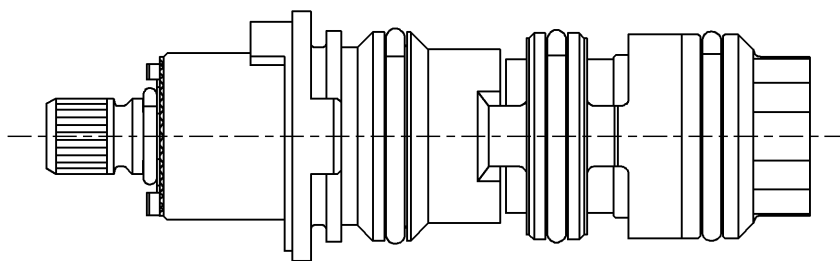

生産中止図面

2001/03

<b>TOTO</b>			単位 mm	名称 サーモユニット部 (TMG40・TMF40CQ型用)
製図 河村	検図 植木	日付 00.08.17	尺度 1:1	図番
備考				TH576