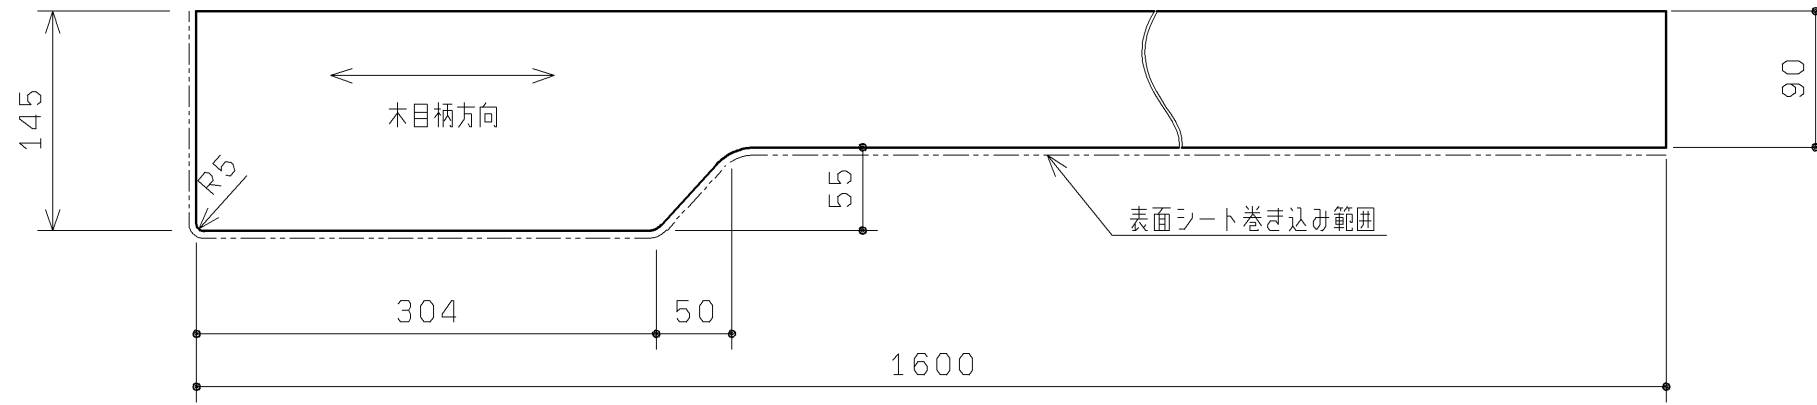

品番	表面色
UGKY11L#NW1	ホワイト
UGKY11L#ML	ミルベージュ
UGKY11L#MW	ダルブラウン

- ・材質：中質繊維板（MDF）+両面シート貼り
- ・裏面色：ホワイト

TOTO				第三角法	単位 mm	名称 カウンターセットL 1600
製図 小 埜	検図 廣 田	溝 口	日付 15.12.16	尺度 1:5	品番 UGKY11L#*	
備考						図番