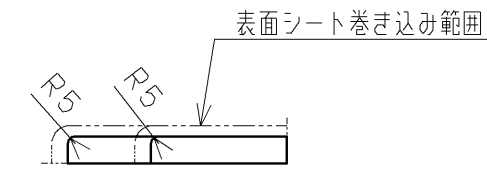

品番	表面色
UGKY11L#NW1	ホワイト
UGKY11L#ML	ミルベージュ
UGKY11L#MW	ダルブラウン

- ・材質：中質繊維板（MDF）+両面シート貼り
- ・裏面色：ホワイト

TOTO				第三角法	単位 mm	名称 カウンターセットL 1600
製図 小 埜	検図 廣 田	溝 口	日付 15.12.16	尺度 1:5	品番 UGKY11L#*	
備考						図番