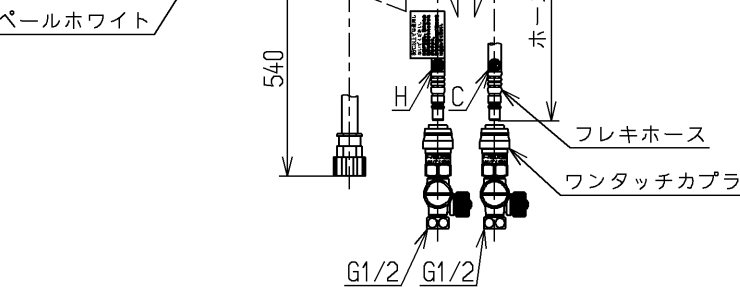

生産中止図面

2004/02

φ4.5X50(十字穴付タッピンねじ)

ウォーターハンマー低減機構内蔵  
シャワーホース引き出し長さ400  
給湯温度は最高85℃まででお使いください。

水道法適合品

**TOTO**

単位  
mm

名称

壁付きシングル13  
(埋込・シャワー・寒) (洗面) (JIS)

製図  
近藤(孝)

検図  
和田(俊)

日付  
酒井(和)

03.12.26

尺度  
1:8

図番

備考