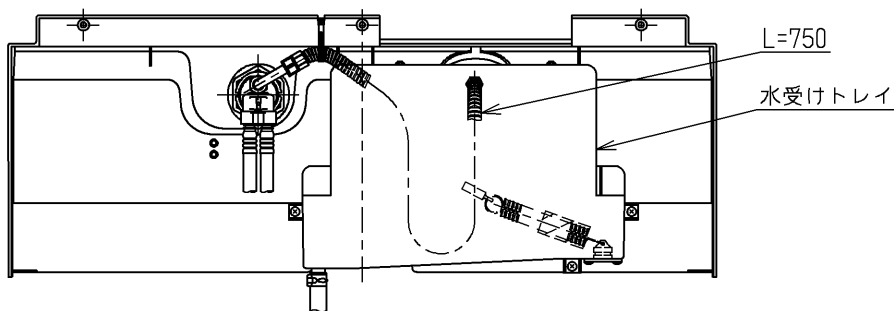

生産中止図面

2004/02

φ4.5X50(十字穴付タッピンねじ)

ウォーターハンマー低減機構内蔵  
シャワーホース引き出し長さ400  
給湯温度は最高85℃まででお使いください。

水道法適合品

**TOTO**

単位  
mm

名称

壁付きシングル13  
(埋込・シャワー・寒) (洗面) (JIS)

製図  
近藤(孝)

検図  
和田(俊)

日付  
酒井(和)

03.12.26

尺度  
1:8

図番

備考