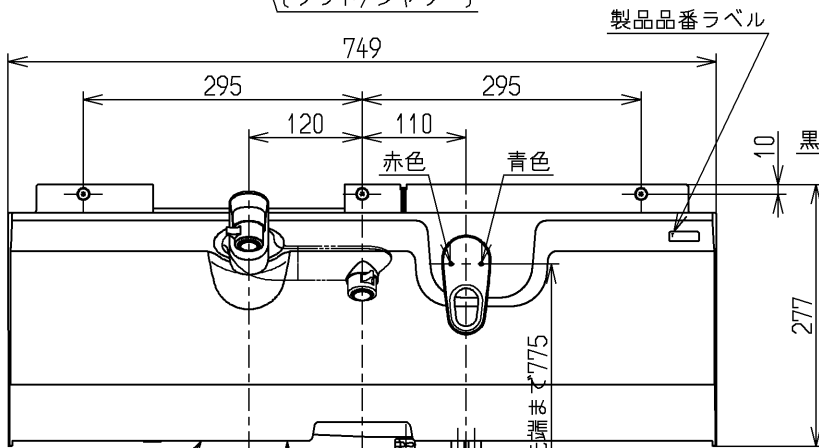

生産中止図面

2004/02

φ4.5X50(十字穴付タッピンねじ)

ウォーターハンマー低減機構内蔵  
シャワーホース引き出し長さ400  
給湯温度は最高85℃まででお使いください。

水道法適合品

**TOTO**

単位  
mm

名称

壁付きシングル13  
(埋込・シャワー・寒) (洗面) (JIS)

製図  
近藤(孝)

検図  
和田(俊)

日付  
酒井(和)

03.12.26

尺度  
1:8

図番

備考