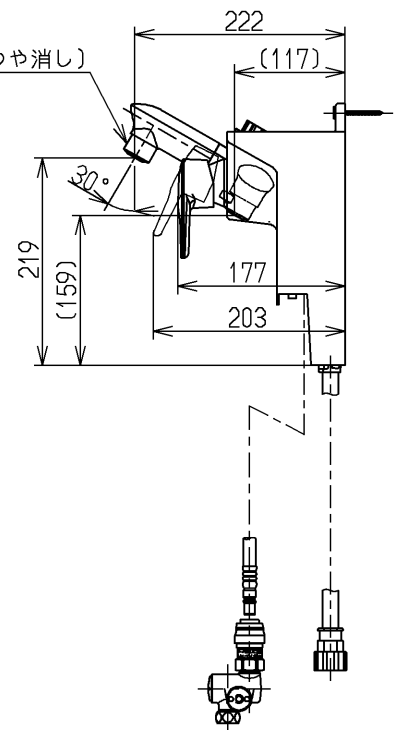

生産中止図面

2004/02

φ4.5X50(十字穴付タッピンねじ)

ウォーターハンマー低減機構内蔵  
シャワーホース引き出し長さ400  
給湯温度は最高85℃まででお使いください。

水道法適合品

**TOTO**

単位  
mm

名称

壁付きシングル13  
(埋込・シャワー・寒) (洗面) (JIS)

製図  
近藤(孝)

検図  
和田(俊)

日付  
酒井(和)

03.12.26

尺度  
1:8

図番

備考

逆止弁付

TL483Z