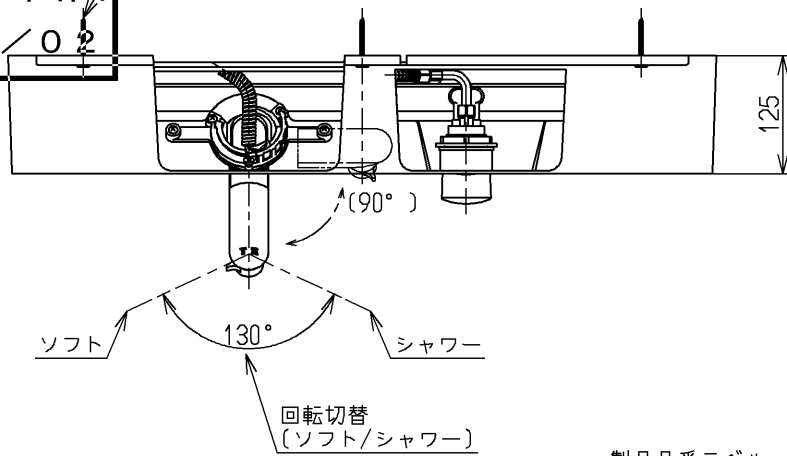

生産中止図面

2004/02

φ4.5X50(十字穴付タッピンねじ)

ウォーターハンマー低減機構内蔵  
シャワーホース引き出し長さ400  
給湯温度は最高85℃まででお使いください。

水道法適合品

**TOTO**

単位  
mm

名称

壁付きシングル13  
(埋込・シャワー・寒) (洗面) (JIS)

製図  
近藤(孝)

検図  
和田(俊)

日付  
酒井(和)

03.12.26

尺度  
1:8

図番

備考