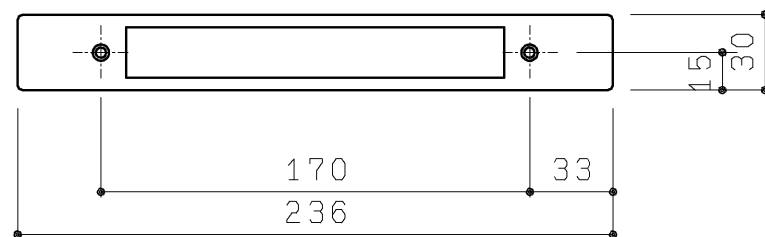

同梱部材

| 品名         | 数量 |
|------------|----|
| 皿+3×30TPねじ | 4ヶ |
| 施工・取扱説明書   | 1部 |

|        |     |
|--------|-----|
| UGA464 | 245 |
| UGA463 | 300 |
| UGA462 | 210 |
| 品番     | H   |

バックパネル固定材セット(2ヶ)

・材質：アクリル板+裏面印刷

・基材色：透明

・印刷色：ホワイト

|             |          |                |           |                               |
|-------------|----------|----------------|-----------|-------------------------------|
| <b>TOTO</b> |          | 第三角法           | 単位<br>mm  | 名称<br>バックパネルセット<br>(システムシリーズ) |
| 製図<br>神田    | 検図<br>間瀬 | 日付<br>08.01.25 | 尺度<br>1:3 | 品番<br>UGA462_4                |
| 備考          |          |                |           | 図番<br>UGA462_4                |