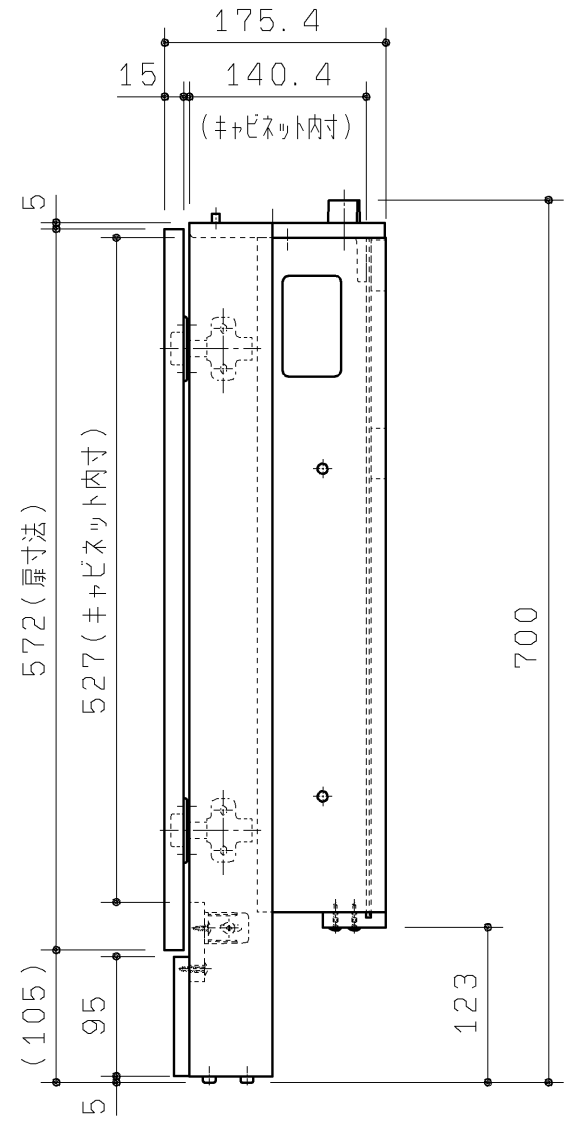

生産中止図面  
2020/02

品番	扉表面色
UGLC03RS#NW1	ホワイト
UGLC03RS#EL	ライトウッドN
UGLC03RS#MW	ダルブラウン
UGLC03RS#ML	ミルページュ

20.02廃番

手洗器キャビネット本体L  
(色:白)

手洗器扉セットR

<b>TOTO</b>		第三角法	単位 mm	名称
製図 谷口明	検図 廣田	日付 19.12.02	尺度 1:6	手洗器キャビネット
備考				品番 UGLC03RS#*