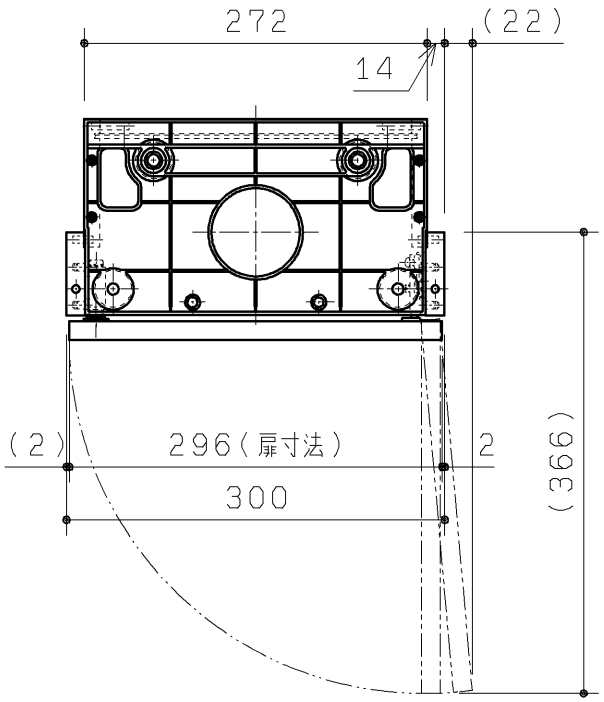

生産中止図面  
2020/02

品番	扉表面色
UGLC03RS#NW1	ホワイト
UGLC03RS#EL	ライトウッドN
UGLC03RS#MW	ダルブラウン
UGLC03RS#ML	ミルページュ

20.02廃番

手洗器キャビネット本体L  
(色:白)

手洗器扉セットR

<b>TOTO</b>		第三角法	単位 mm	名称
製図 谷口明	検図 廣田	日付 19.12.02	尺度 1:6	手洗器キャビネット
備考				品番 UGLC03RS#*