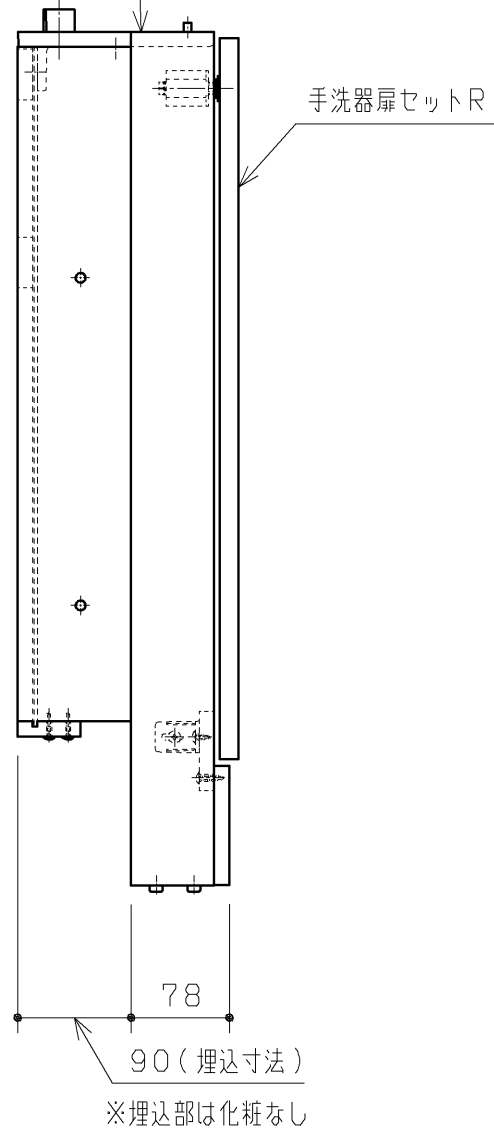

生産中止図面  
2020/02

品番	扉表面色
UGLC03RS#NW1	ホワイト
UGLC03RS#EL	ライトウッドN
UGLC03RS#MW	ダルブラウン
UGLC03RS#ML	ミルページュ

20.02廃番

手洗器キャビネット本体L  
(色:白)

手洗器扉セットR

<b>TOTO</b>		第三角法	単位 mm	名称
製図 谷口明	検図 廣田	日付 19.12.02	尺度 1:6	手洗器キャビネット
備考				品番 UGLC03RS#*