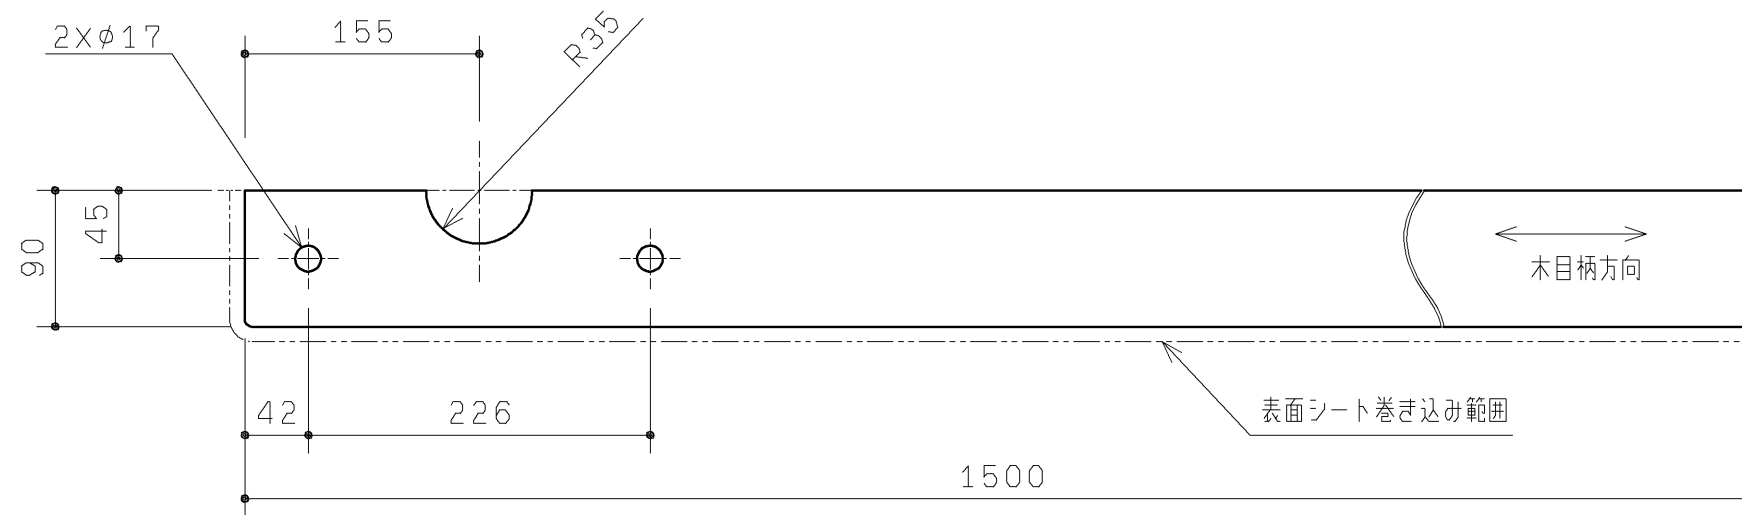

品番	表面色
UGKK12L#NW1	ホワイト
UGKK12L#EL	ライトウッドN
UGKK12L#MW	ダークブラウン
UGKK12L#ML	ミルベージュ

20.02廃番

- ・材質：中質繊維板（MDF）+両面シート貼り
- ・裏面色：ホワイト

<b>TOTO</b>		第三角法	単位 mm	名称 カウンターセット
製図 谷口 明	検図 廣 田	日付 19.12.02	尺度 1:5	品番 UGKK12L#*
備考				図番