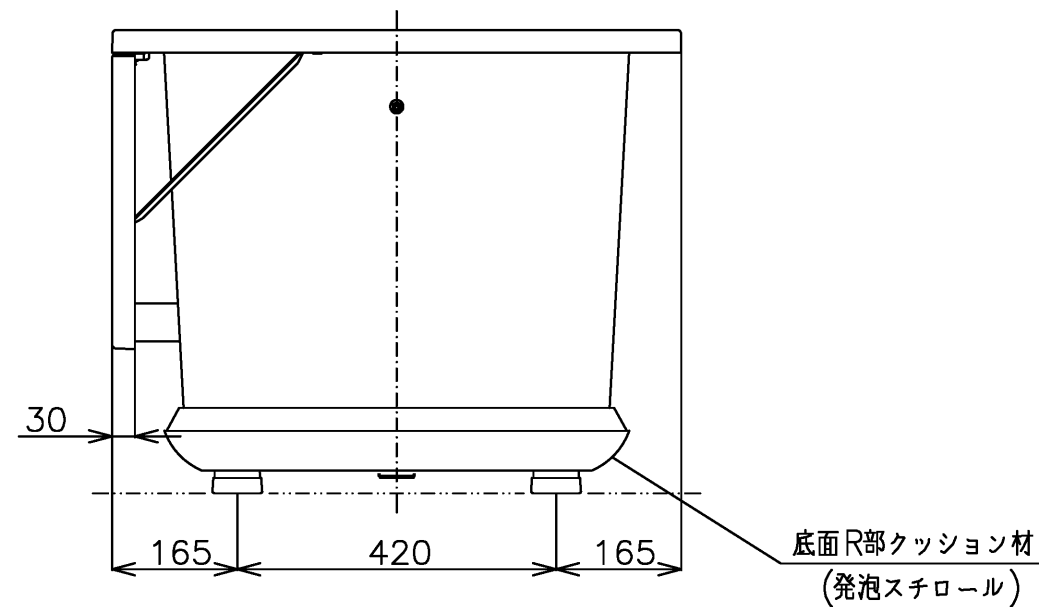

色番	色彩	記号
#BG2	ミストブルー	
#CG2	ミストベージュ	
#EG1	ミストグリーン	
#NG1	ミストホワイト	
#RG1	ミストピンク	

TOTO		三角法	単位 mm	名称 和洋折衷一方半エプロン付き ニューグライtbasF (1100サイズ)
製図 中田	検図 林堂 三上	日付 2026.4.1	尺度 1:10	
備考				品番 PGS1111RN