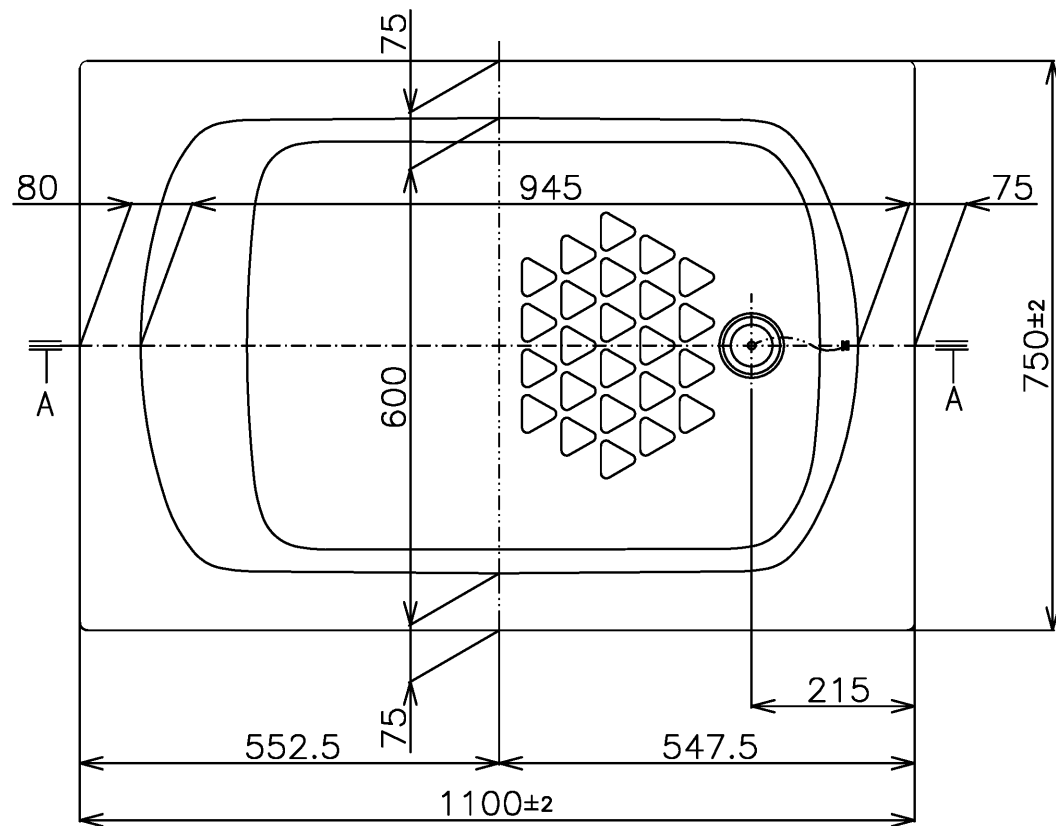

色番	色彩	記号
#BG2	ミストブルー	
#CG2	ミストベージュ	
#EG1	ミストグリーン	
#NG1	ミストホワイト	
#RG1	ミストピンク	

TOTO		三角法	単位 mm	名称 和洋折衷一方半エプロン付き ニューグライtbasF (1100サイズ)
製図 中田	検図 林堂 三上	日付 2026.4.1	尺度 1:10	
備考				品番 PGS1111RN