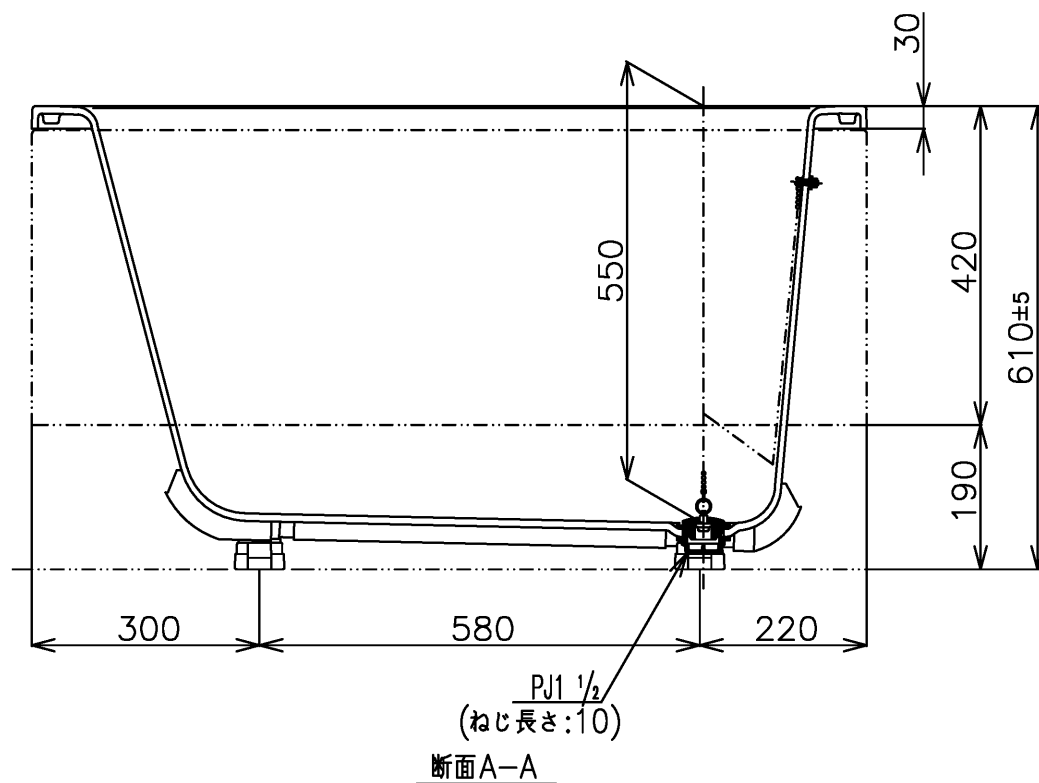

色番	色彩	記号
#BG2	ミストブルー	
#CG2	ミストベージュ	
#EG1	ミストグリーン	
#NG1	ミストホワイト	
#RG1	ミストピンク	

TOTO		三角法	単位 mm	名称 和洋折衷一方半エプロン付き ニューグライtbasF (1100サイズ)
製図 中田	検図 林堂 三上	日付 2026.4.1	尺度 1:10	
備考				品番 PGS1111RN