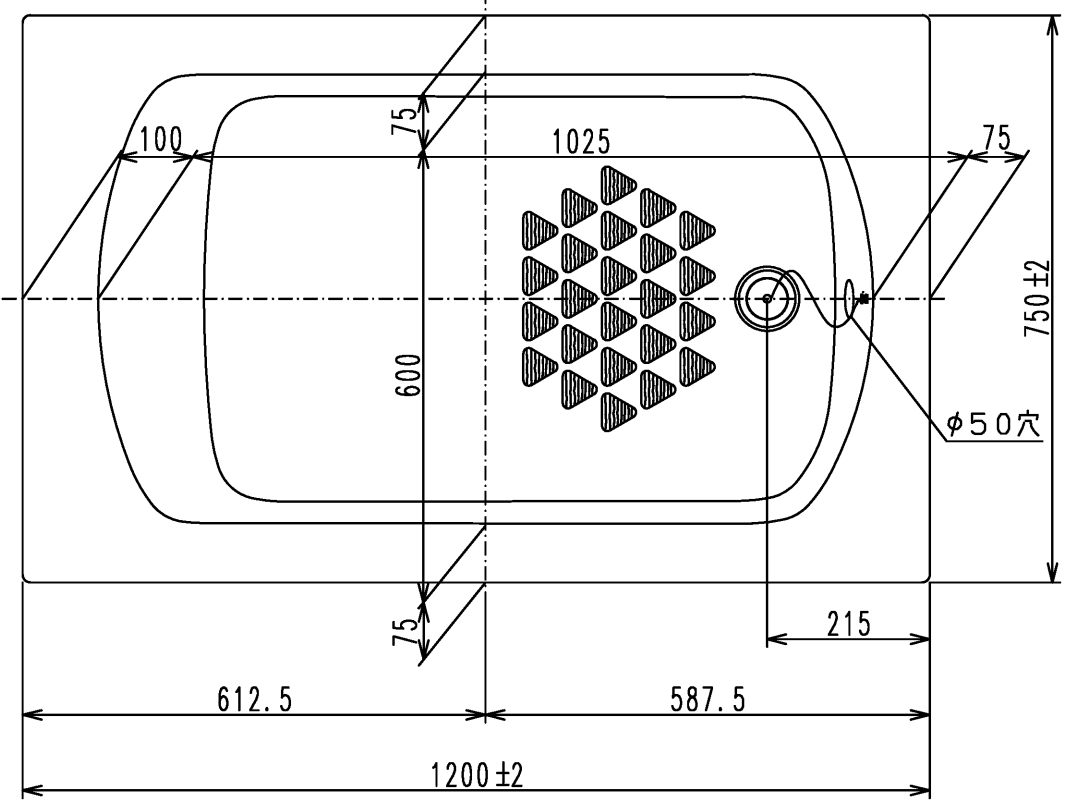

色番	色彩	記号
#NG1	ミストホワイト	

TOTO		単位	名称
製図	検図	mm	和洋折衷エプロンなしニューグライトバスF
中田	林堂 三上	日付	1200サイズ
備考		2026.4.1	図番
		1:10	PGS1210NA1