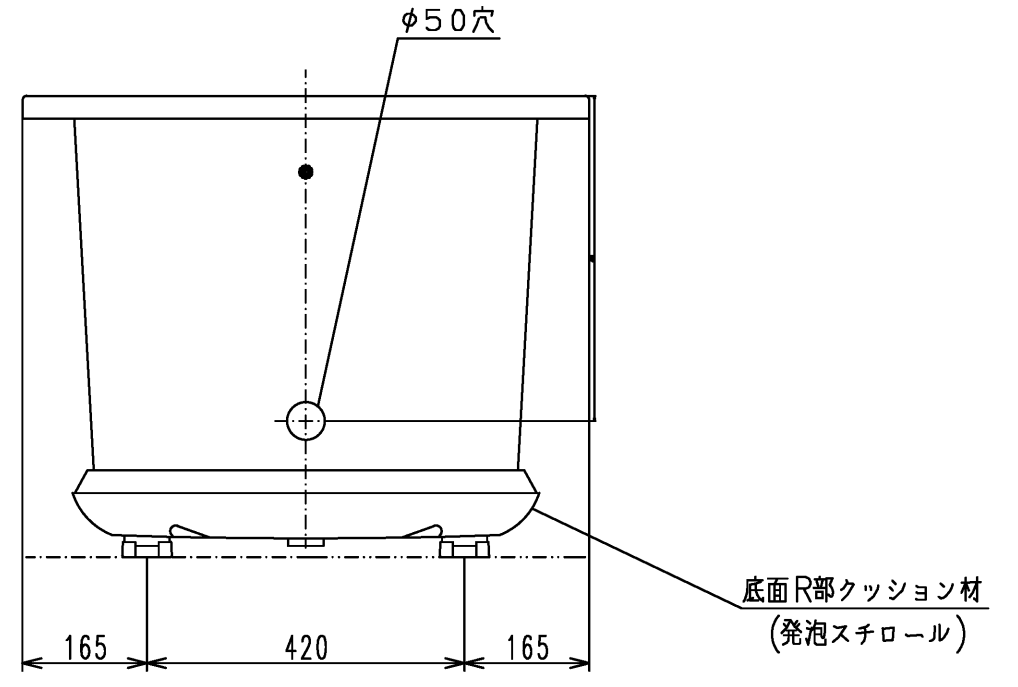

色番	色彩	記号
#NG1	ミストホワイト	

TOTO		単位	名称
製図	検図	mm	和洋折衷エプロンなしニューグライトバスF
中田	林堂 三上	日付	1200サイズ
備考		2026.4.1	図番
		1:10	PGS1210NA1