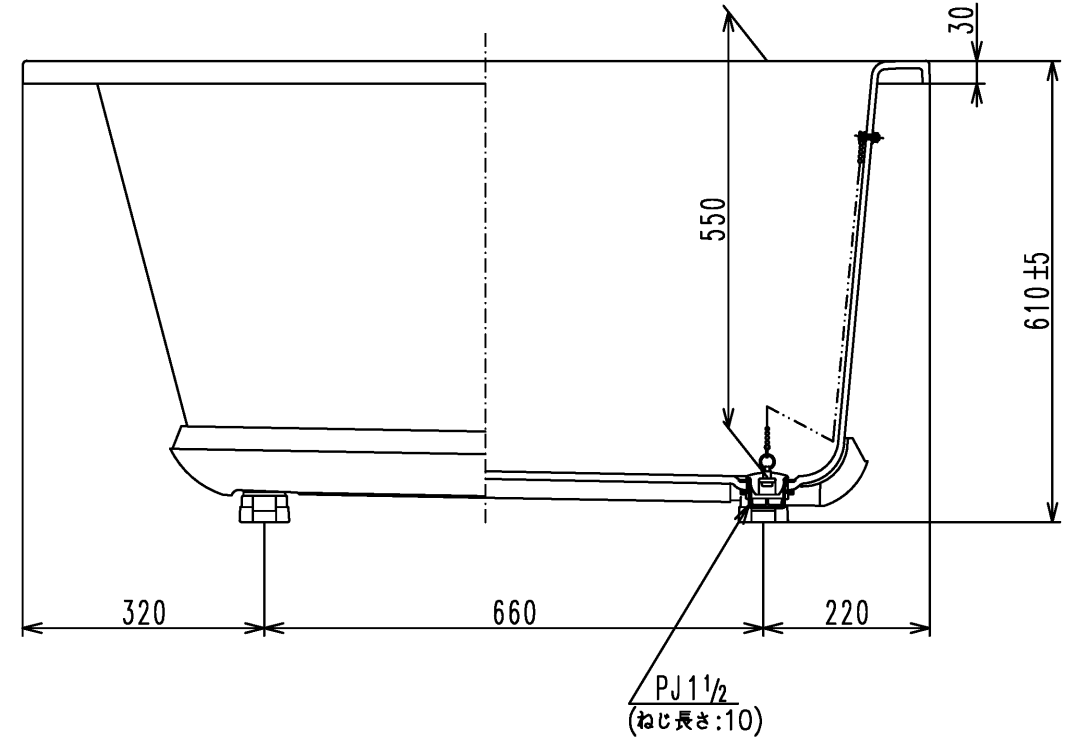

色番	色彩	記号
#NG1	ミストホワイト	

TOTO		単位	名称
製図	検図	mm	和洋折衷エプロンなしニューグライトバスF
中田	林堂 三上	日付	1200サイズ
備考		2026.4.1	図番
		1:10	PGS1210NA1