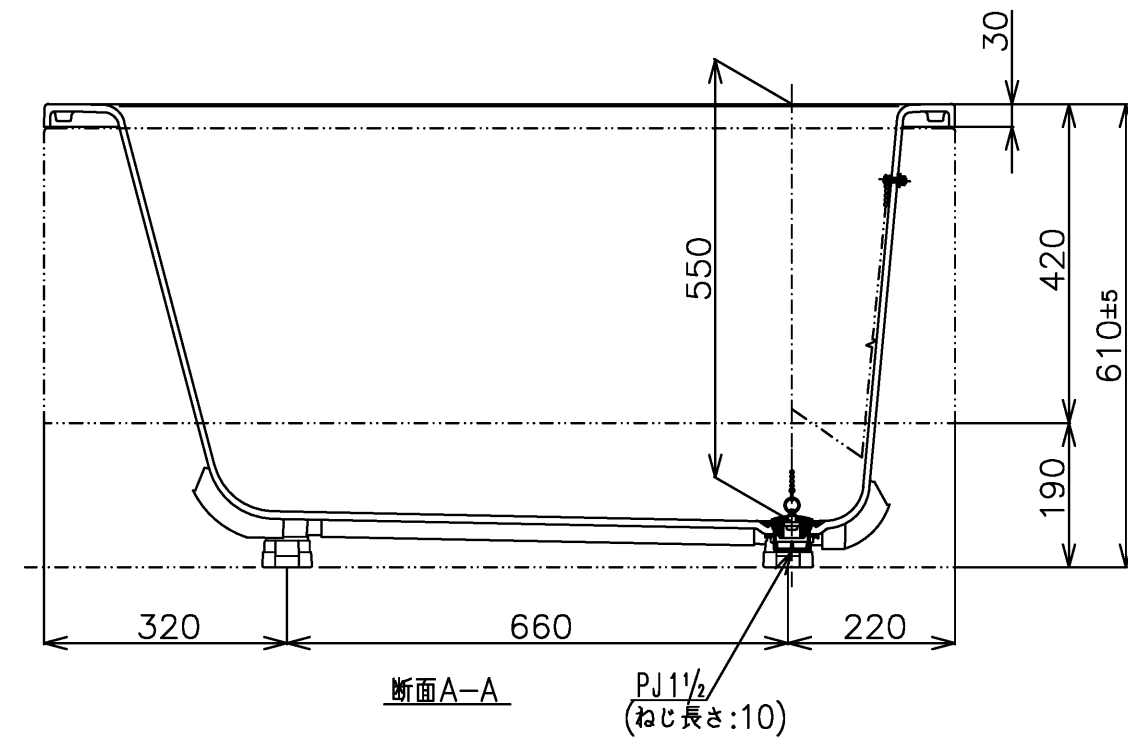

色番	色彩	記号
#NG1	ミストホワイト	

TOTO		三角法	単位 mm	名称
製図 中田	検図 林堂 三上	日付 2026.4.1	尺度 1:10	和洋折衷一方半エプロン付き ニューグライトバスF (1200サイズ)
備考				品番 PGS1211RN