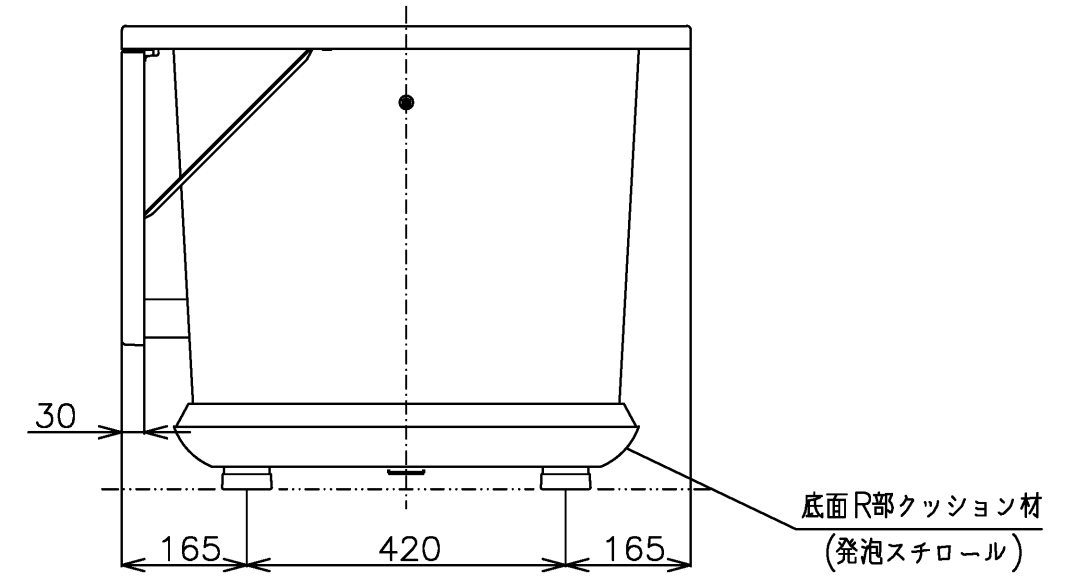

色番	色彩	記号
#NG1	ミストホワイト	

TOTO		三角法	単位 mm	名称
製図 中田	検図 林堂 三上	日付 2026.4.1	尺度 1:10	和洋折衷一方半エプロン付き ニューグライトバスF (1200サイズ)
備考				品番 PGS1211RN