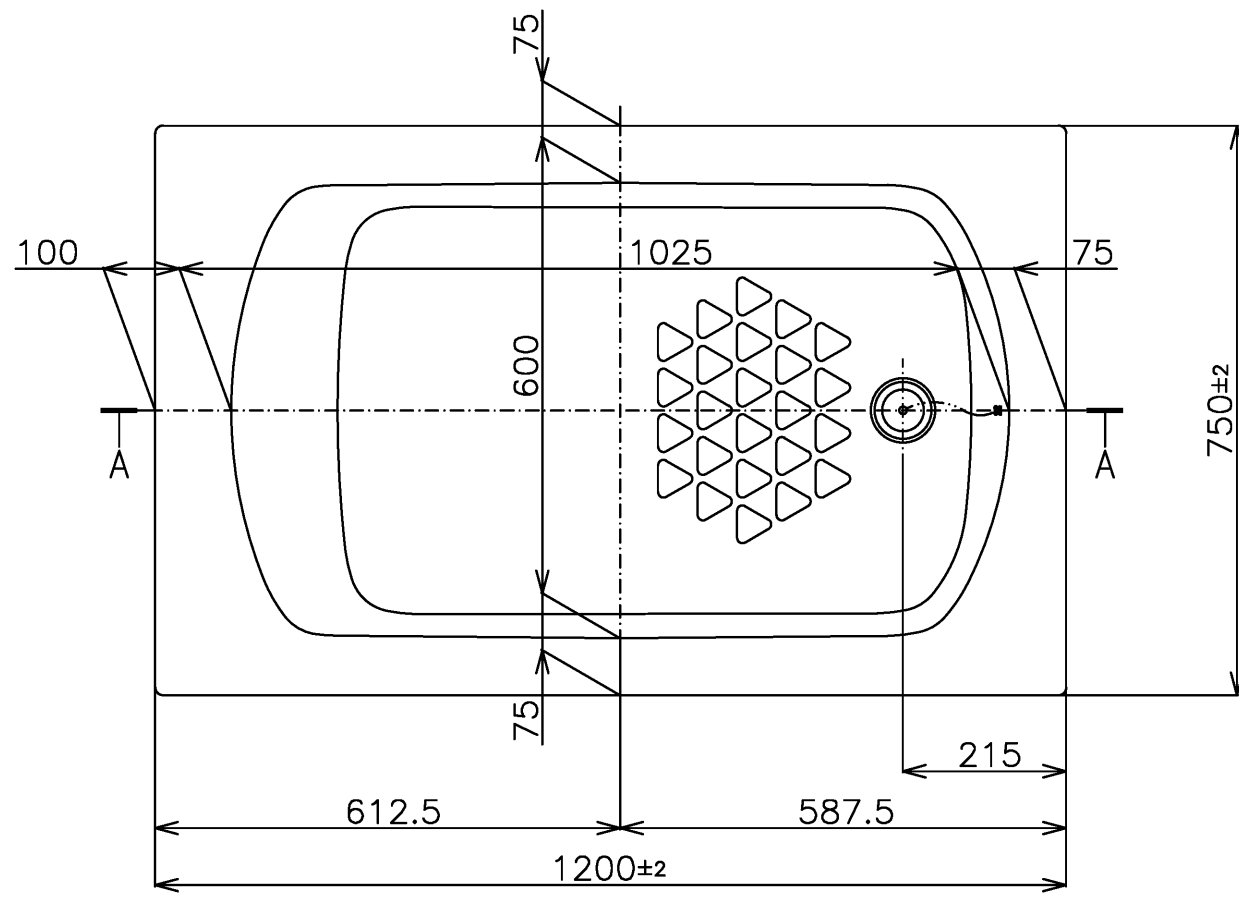

色番	色彩	記号
#NG1	ミストホワイト	

TOTO		三角法	単位 mm	名称
製図 中田	検図 林堂 三上	日付 2026.4.1	尺度 1:10	和洋折衷一方半エプロン付き ニューグライトバスF (1200サイズ)
備考				品番 PGS1211RN