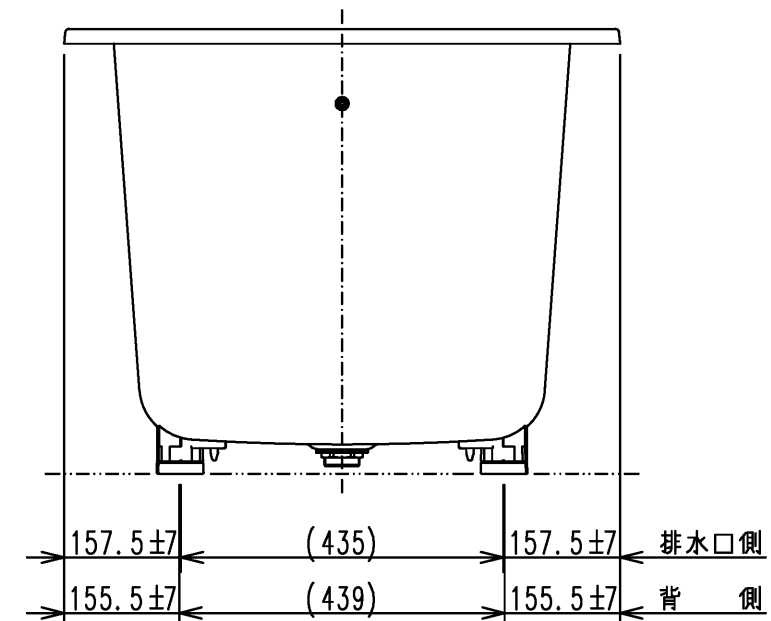

色番	色彩	備考
#MNN	ムーンホワイトN	
#MRN	ムーンピンクN	
#MGN	ムーングリーンN	
#MCN	ムーンブラウンN	

図名 和洋折衷エプロンなし ネオマーブバス (1150サイズ)				尺度 1:10 図番 PNS1110
年月日 2026.4.1	製図 中田	検図 林堂 三上	TOTO	