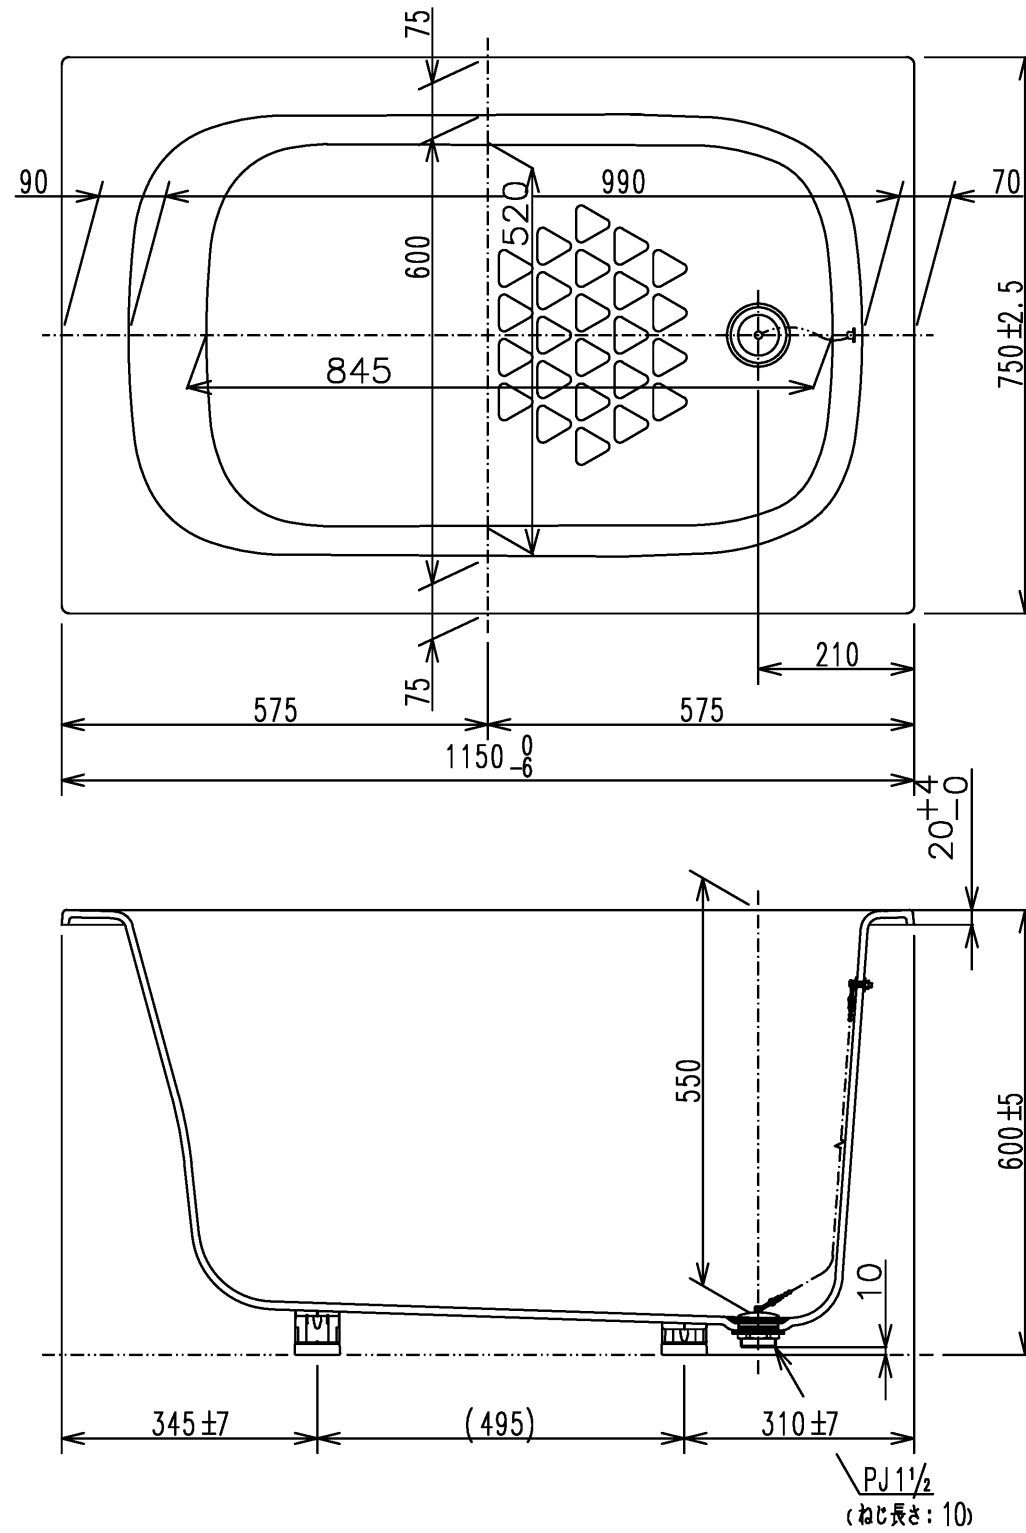

色番	色彩	備考
#MNN	ムーンホワイトN	
#MRN	ムーンピンクN	
#MGN	ムーングリーンN	
#MCN	ムーンブラウンN	

図名 和洋折衷エプロンなし ネオマーブバス (1150サイズ)				尺度 1:10 図番 PNS1110
年月日 2026.4.1	製図 中田	検図 林堂 三上	TOTO	