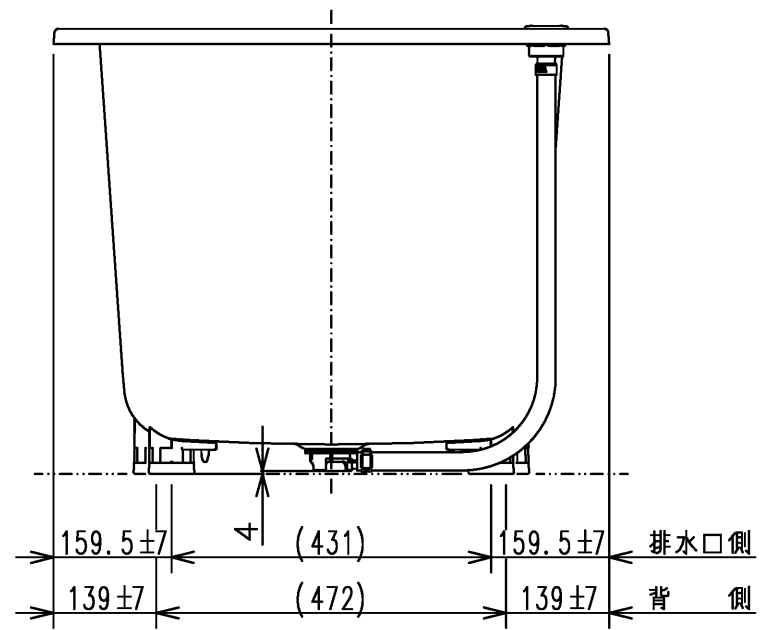

色番	色彩	備考
#MNN	ムーンホワイトN	
#MRN	ムーンピンクN	
#MGN	ムーングリーンN	
#MCN	ムーンブラウンN	

*排水金具は間接排水専用です。直接排水の場合は特殊品対応となります。

図名	和洋折衷エプロンなし ネオマーバス (1200サイズ)	尺度	1:10
図番		図番	PNS1200LJ
年月日	2026.4.1	製図	中田
検図		検図	林堂 三上
			TOTO