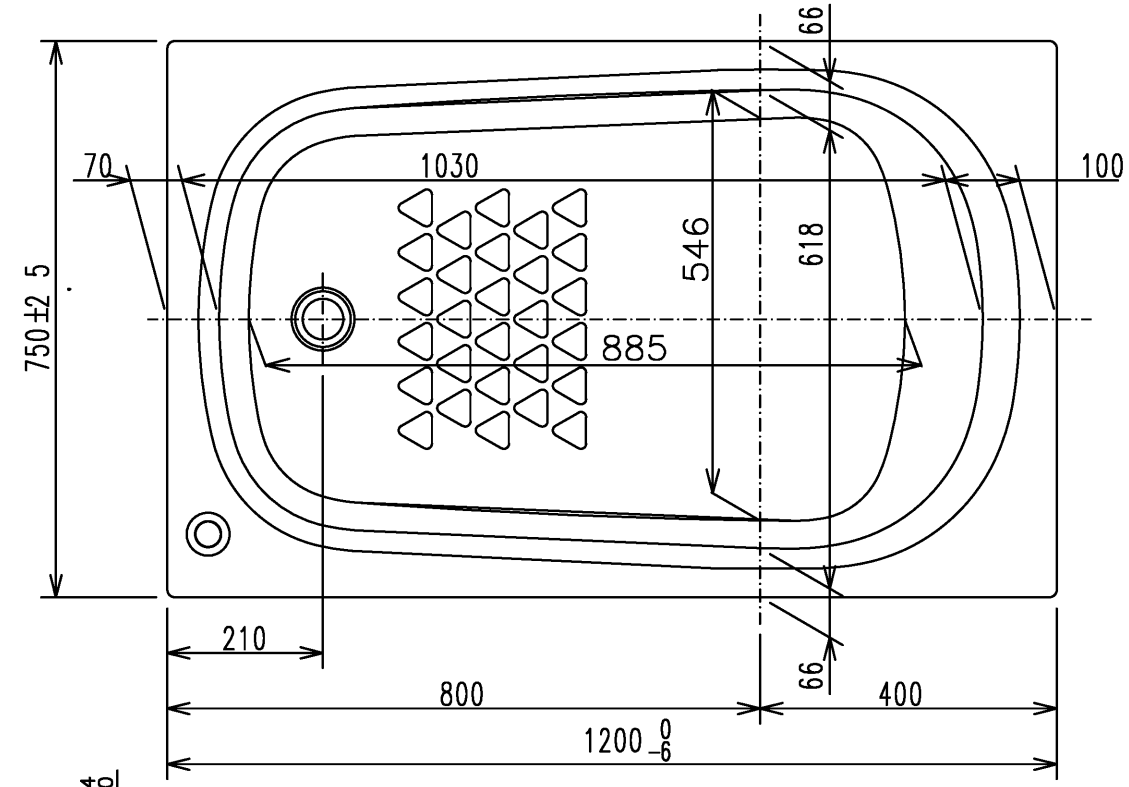

色番	色彩	備考
#MNN	ムーンホワイトN	
#MRN	ムーンピンクN	
#MGN	ムーングリーンN	
#MCN	ムーンブラウンN	

*排水金具は間接排水専用です。直接排水の場合は特殊品対応となります。

図名	和洋折衷エプロンなし ネオマーバス (1200サイズ)	尺度	1:10
図番		図番	PNS1200LJ
年月日	2026.4.1	製図	中田
検図		検図	林堂 三上
			TOTO