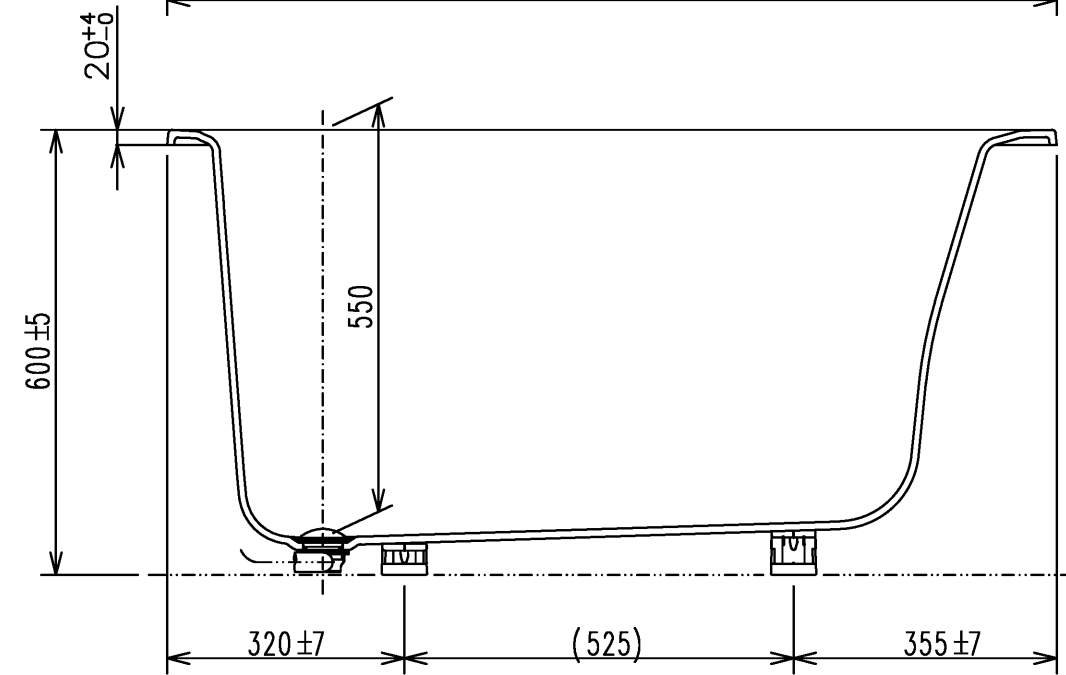

色番	色彩	備考
#MNN	ムーンホワイトN	
#MRN	ムーンピンクN	
#MGN	ムーングリーンN	
#MCN	ムーンブラウンN	

*排水金具は間接排水専用です。直接排水の場合は特殊品対応となります。

図名	和洋折衷エプロンなし ネオマーバス (1200サイズ)	尺度	1:10
図番		図番	PNS1200LJ
年月日	2026.4.1	製図	中田
検図		検図	林堂 三上
			TOTO