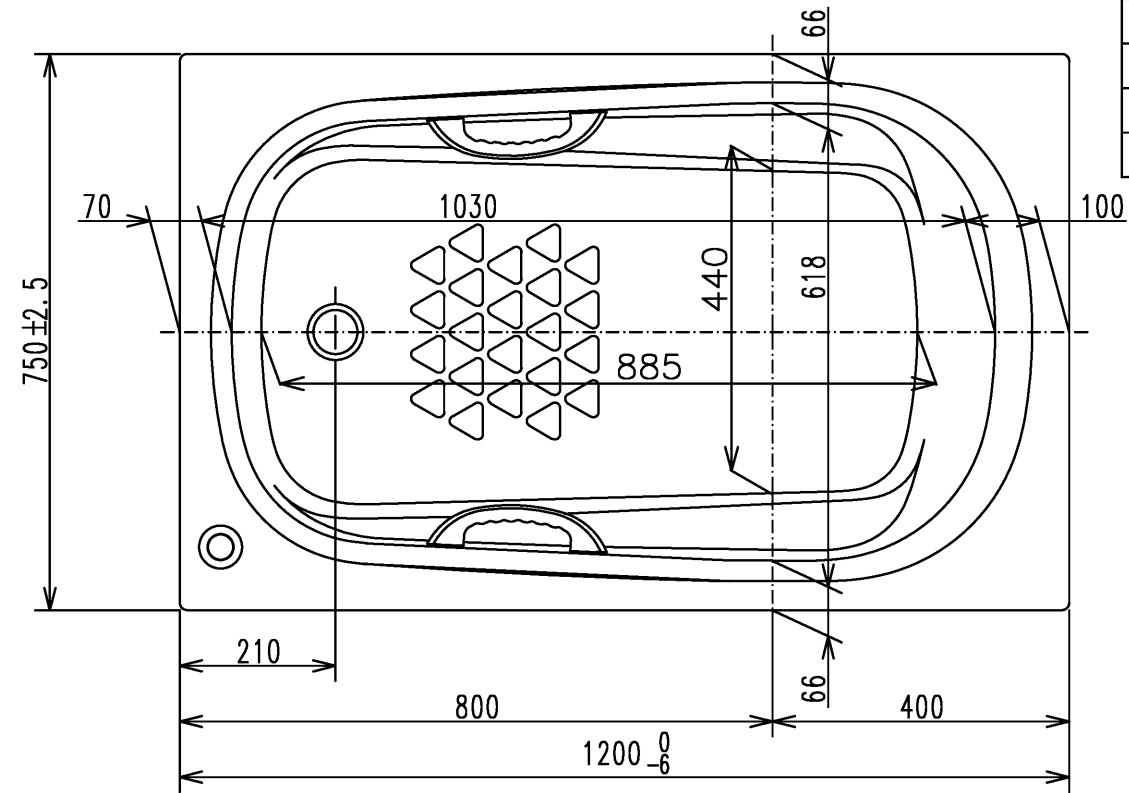

色番	色彩	備考
M2	ムーンホワイトN	
M3	ムーンピンクN	
M6	ムーングリーンN	
M5	ムーンブラウンN	

(特殊点)

1. 排水仕様変更(間接排水→直間兼用排水)
2. 全高変更20mm UP(600→620)

図名 和洋折衷エプロンなし ネオマーパス (1200サイズ)				尺度 1:10
				図番 PNS1230LJ T930
年月日 2026.4.1	製図 中田	検図 林堂 三上	TOTO	