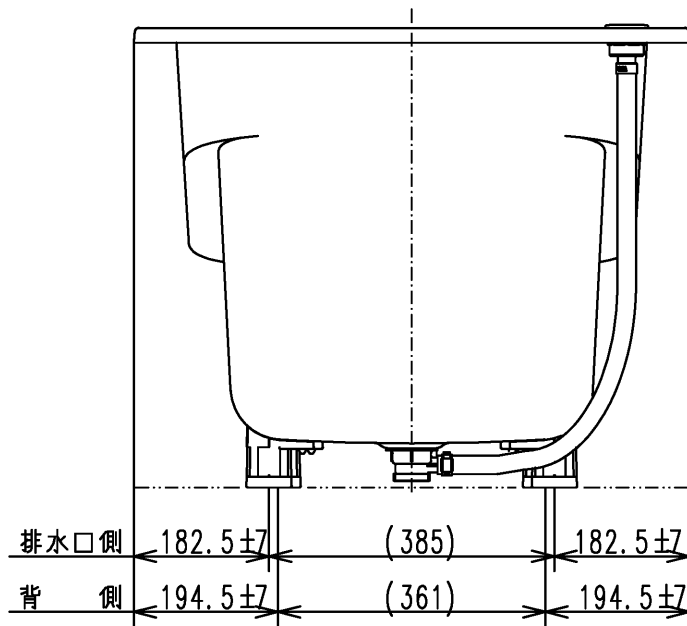

色番	色彩	備考
M2	ムーンホワイトN	
M3	ムーンピンクN	
M6	ムーングリーンN	
M5	ムーンブラウンN	

(特殊点)

1. 排水仕様変更(間接排水→直間兼用排水)
2. 全高変更20mm UP(600→620)

図名 和洋折衷エプロンなし ネオマーパス (1200サイズ)				尺度 1:10
				図番 PNS1230LJ T930
年月日 2026.4.1	製図 中田	検図 林堂 三上	TOTO	