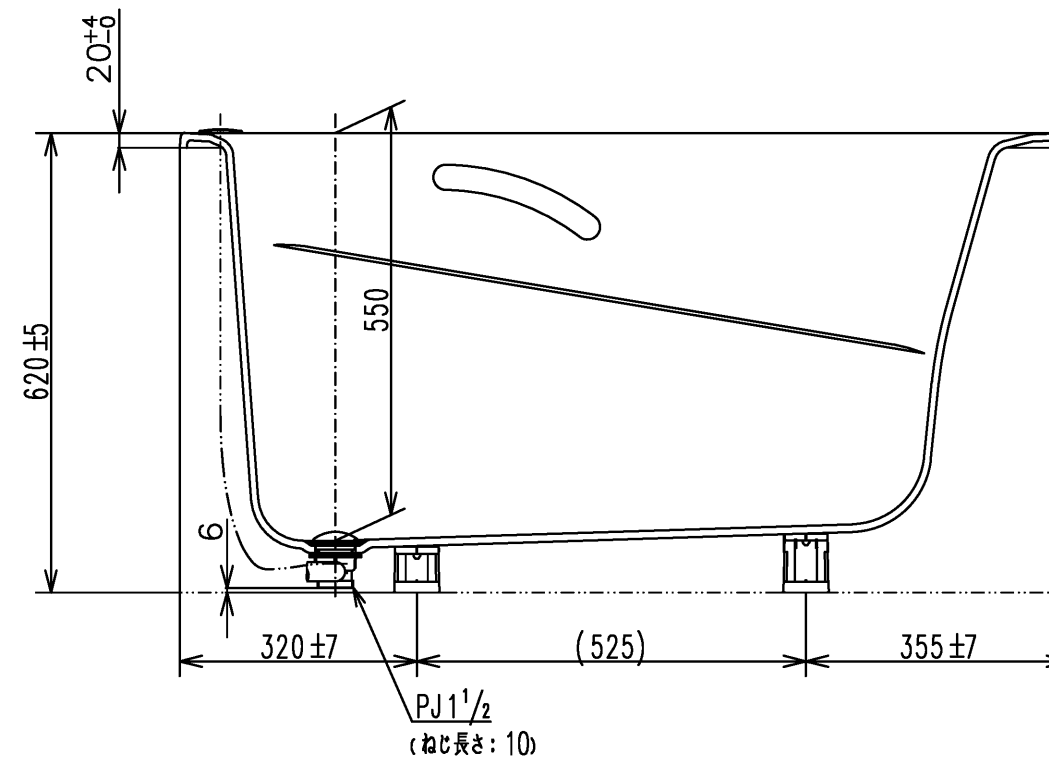

色番	色彩	備考
M2	ムーンホワイトN	
M3	ムーンピンクN	
M6	ムーングリーンN	
M5	ムーンブラウンN	

(特殊点)

1. 排水仕様変更(間接排水→直間兼用排水)
2. 全高変更20mm UP(600→620)

図名 和洋折衷エプロンなし ネオマーパス (1200サイズ)				尺度 1:10
				図番 PNS1230LJ T930
年月日 2026.4.1	製図 中田	検図 林堂 三上	TOTO	