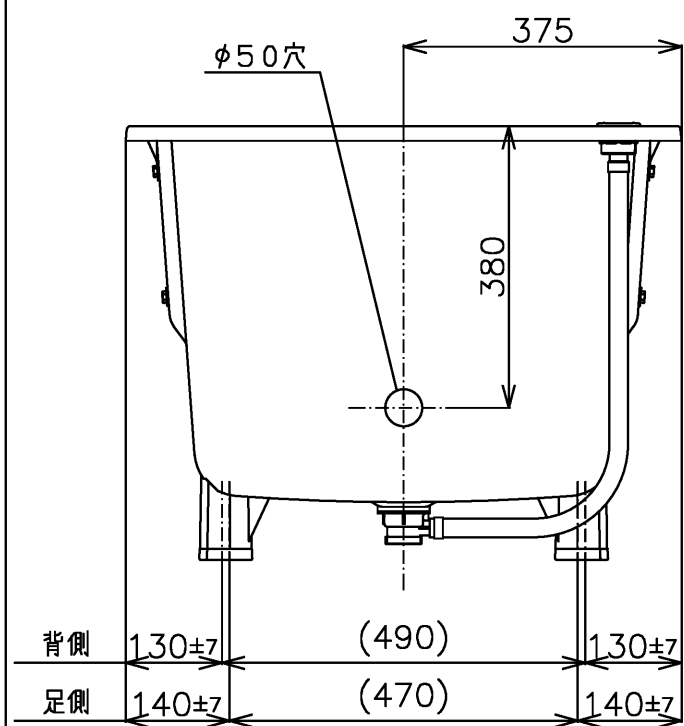

色番	色彩	備考
#MNN	ムーンホワイトN	
#MRN	ムーンピンクN	
#MGN	ムーングリーンN	
#MCN	ムーンブラウンN	

図名 和洋折衷エプロンなし いたわり浴槽ネオマーバス (1400サイズ)				尺度 1:10
年月日 2026.4.1				図番 PNS1410LJ1
製図	中田	検図	林堂 三上	TOTO