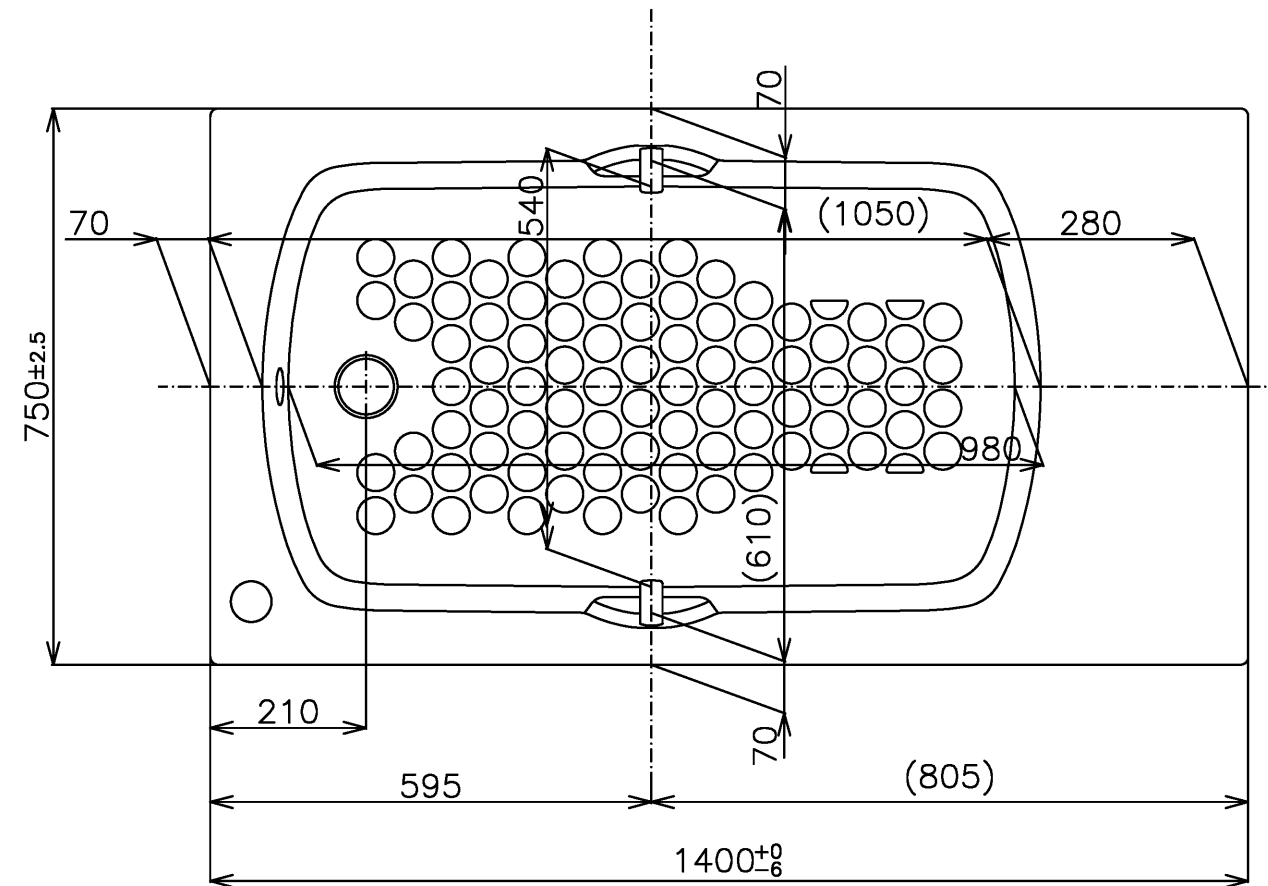

色番	色彩	備考
#MNN	ムーンホワイトN	
#MRN	ムーンピンクN	
#MGN	ムーングリーンN	
#MCN	ムーンブラウンN	

図名 和洋折衷エプロンなし いたわり浴槽ネオマーバス (1400サイズ)				尺度 1:10
年月日 2026.4.1				図番 PNS1410LJ1
製図	中田	検図	林堂 三上	TOTO