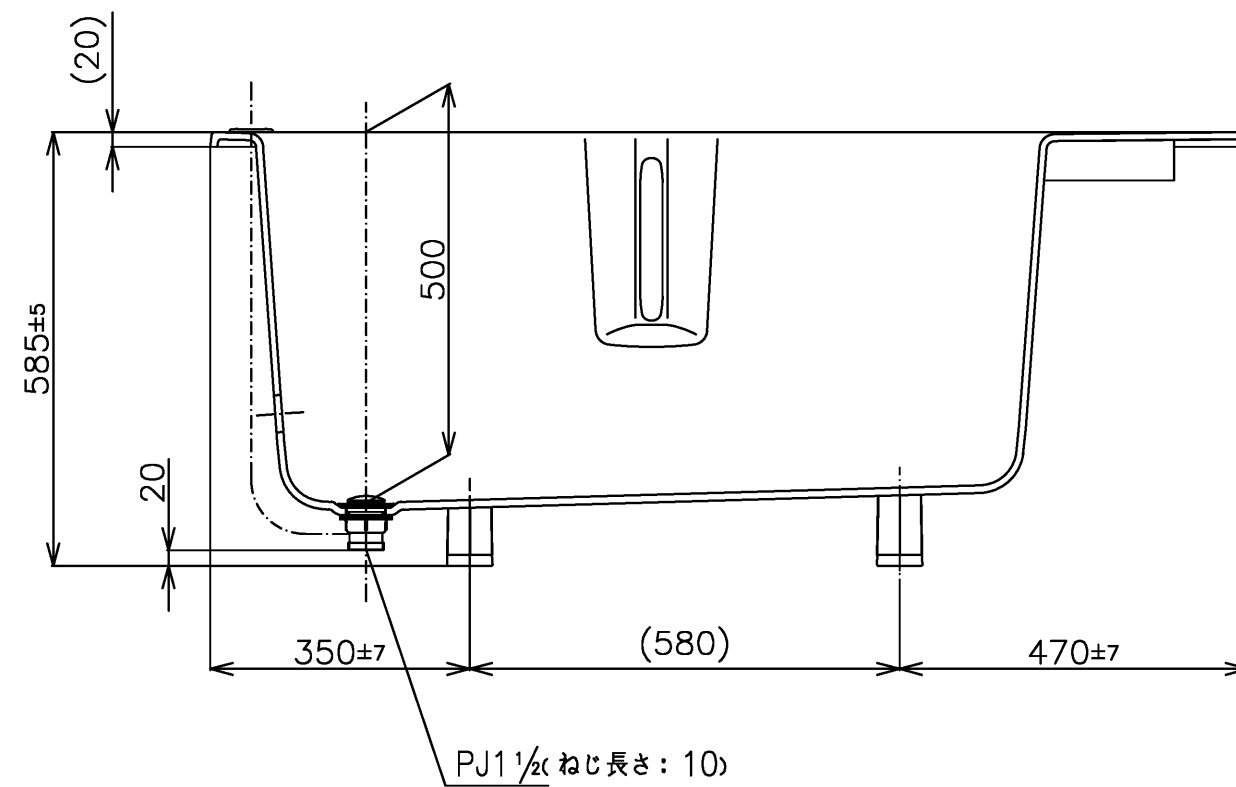

色番	色彩	備考
#MNN	ムーンホワイトN	
#MRN	ムーンピンクN	
#MGN	ムーングリーンN	
#MCN	ムーンブラウンN	

図名 和洋折衷エプロンなし いたわり浴槽ネオマーバス (1400サイズ)				尺度 1:10
年月日 2026.4.1				図番 PNS1410LJ1
製図	中田	検図	林堂 三上	TOTO