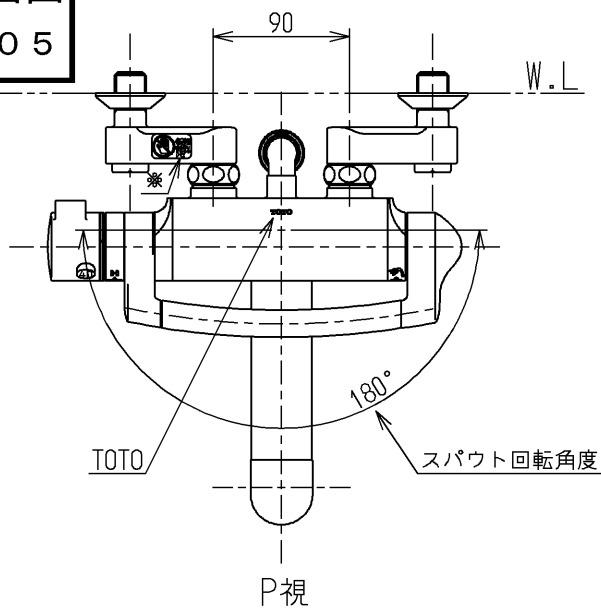

生産中止図面

2005/05

△ご注意  
やけどの  
恐れあり  
さわらな  
いて!

※印部詳細(1:1)

水道法適合品

エコマーク商品

**TOTO**

単位

mm

名称

壁付サーモ13 (シャワーバス・クリック)  
(浴室) (JIS)

製図

検図

大和  
(色)

畑  
中

寺  
岡

日付

04.11.05

尺度

1:5

図番

備考

逆止弁付

TMF40WQRX