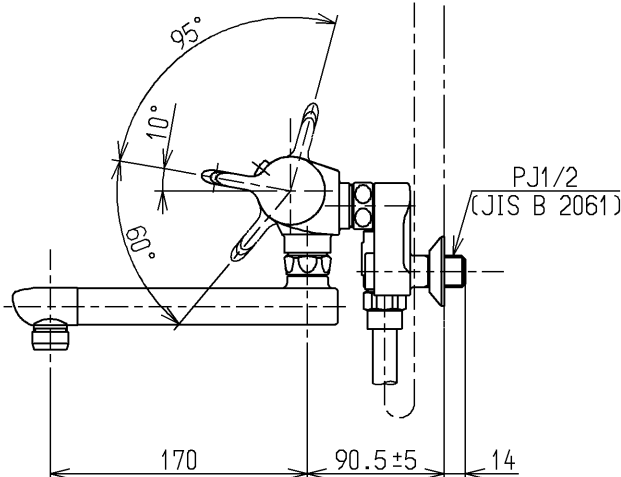

生産中止図面

2005/05

△ご注意  
やけどの  
恐れあり  
さわらな  
いて!

※印部詳細(1:1)

水道法適合品

エコマーク商品

**TOTO**

単位

mm

名称

壁付サーモ13 (シャワーバス・クリック)  
(浴室) (JIS)

製図

検図

大和  
(色)

畑  
中

寺  
岡

日付

04.11.05

尺度

1:5

図番

備考

逆止弁付

TMF40WQRX