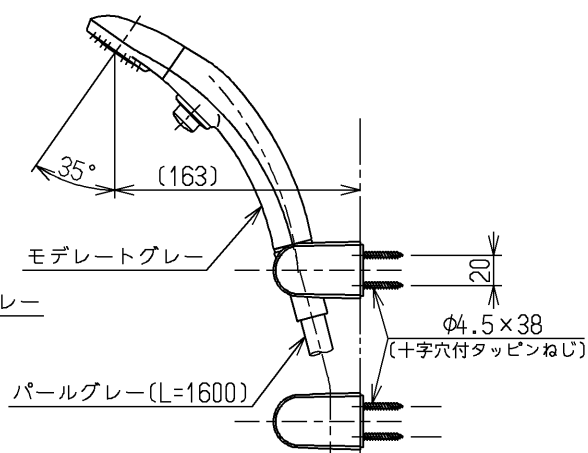

生産中止図面

2005/05

△ご注意  
やけどの  
恐れあり  
さわらな  
いて!

※印部詳細(1:1)

水道法適合品

エコマーク商品

**TOTO**

単位

mm

名称

壁付サーモ13 (シャワーバス・クリック)  
(浴室) (JIS)

製図

検図

大和  
(色)

畑  
中

寺  
岡

日付

04.11.05

尺度

1:5

図番

備考

逆止弁付

TMF40WQRX