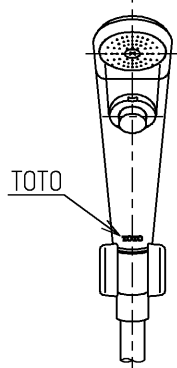

生産中止図面

2005/05

△ご注意  
やけどの  
恐れあり  
さわらな  
いて!

※印部詳細(1:1)

水道法適合品

エコマーク商品

**TOTO**

単位

mm

名称

壁付サーモ13 (シャワーバス・クリック)  
(浴室) (JIS)

製図

検図

大和  
(色)

畑  
中

寺  
岡

日付

04.11.05

尺度

1:5

図番

備考

逆止弁付

TMF40WQRX