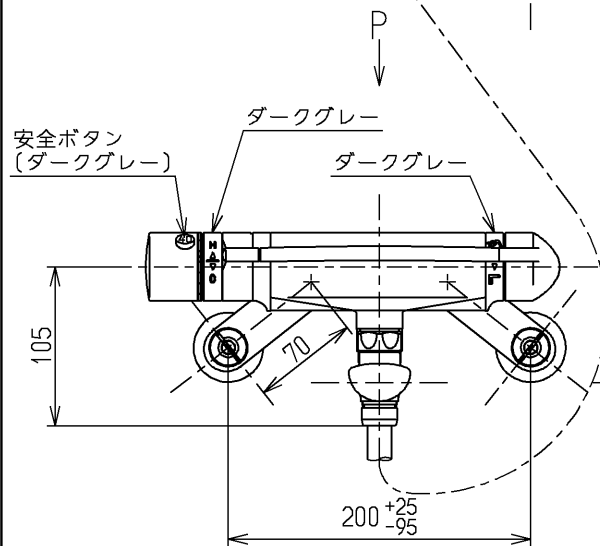

生産中止図面

2005/05

△ご注意  
やけどの  
恐れあり  
さわらな  
いて!

※印部詳細(1:1)

水道法適合品

エコマーク商品

**TOTO**

単位

mm

名称

壁付サーモ13 (シャワーバス・クリック)  
(浴室) (JIS)

製図

検図

大和  
(色)

畑  
中

寺  
岡

日付

04.11.05

尺度

1:5

図番

備考

逆止弁付

TMF40WQRX