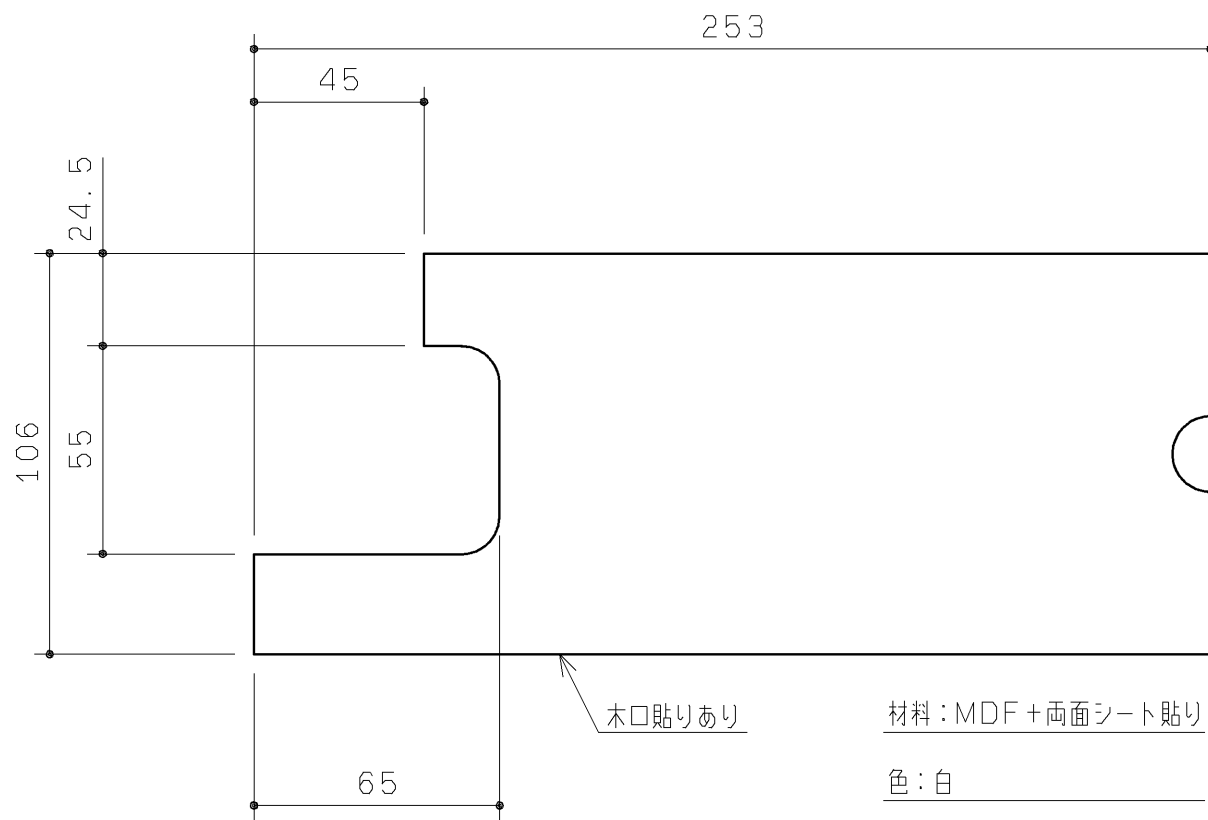

配管用カバーセット (1セット)

配管用化粧カバー (1ヶ)

材質：発泡ポリプロピレン
色：白

両面テープ貼付

1

配管用カバー (1ヶ)

材質：発泡ポリプロピレン
色：白

両面テープ貼付

1

底板 (1ヶ)

木口貼りあり

材料：MDF + 両面シート貼り

色：白

TOTO		第三角法	単位 mm	名称 底板セット
製図 谷口明	検図 荒川	日付 20.02.01	尺度 1:2	品番 UGX115BQ
備考			図面数 1/1	図番