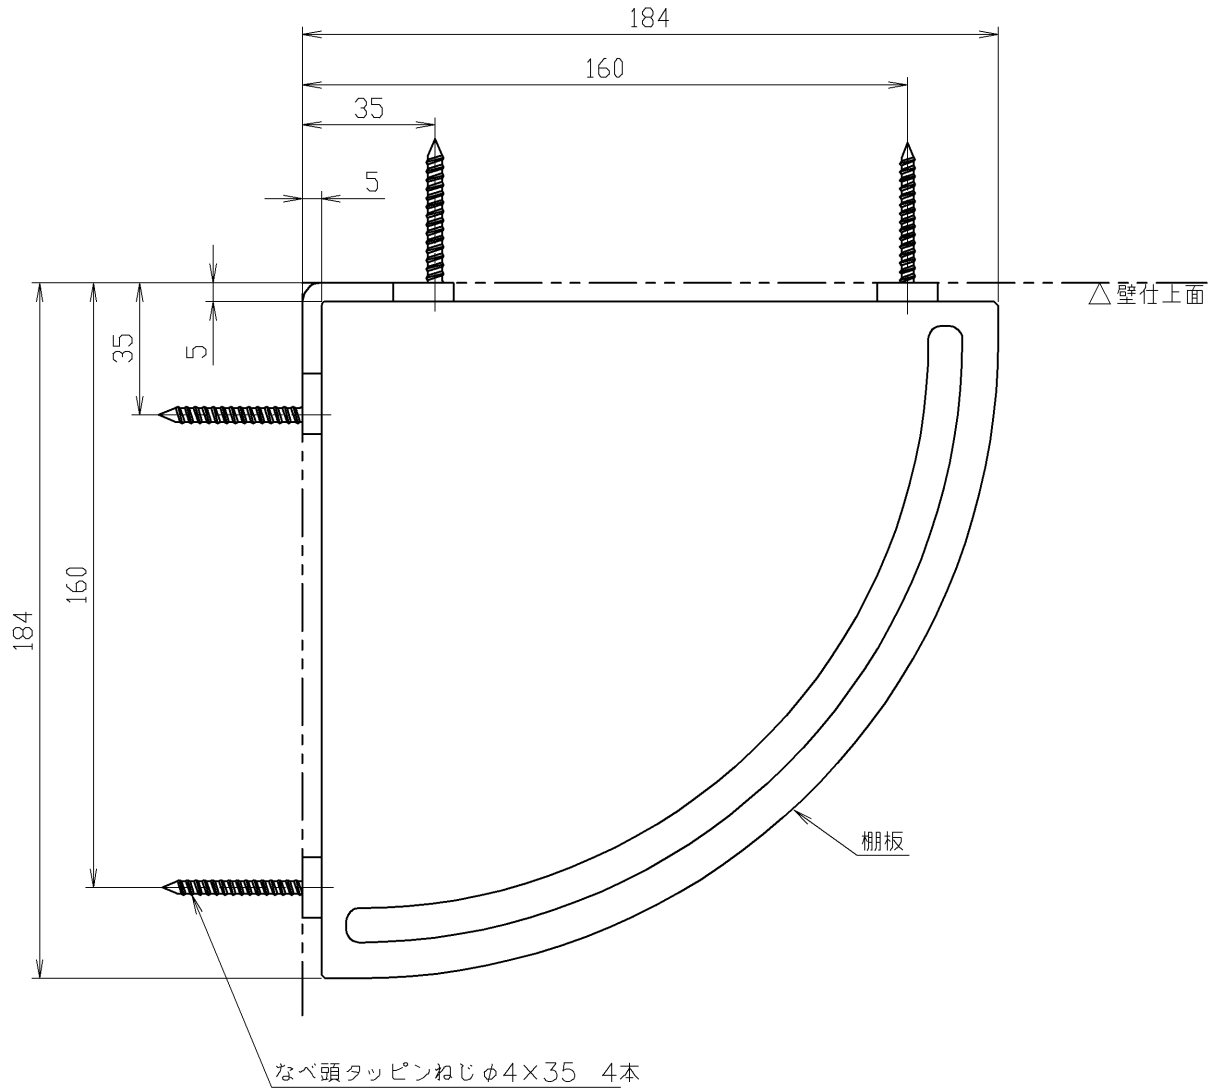

	品番	棚板カラー
廃番	YHS71 #B	ブルー
	YHS71 #W	ホワイト
廃番	YHS71 #P	ピンク

TOTO				単位 mm	名称 化粧棚 (コーナータイプ)
製図 秦	検図 木場	承認 高良	日付 15.12.10	尺度 1:2	品番 YHS71
備考 棚板：樹脂製 ☒は、左壁取付の場合を示す。					図番 YHS71