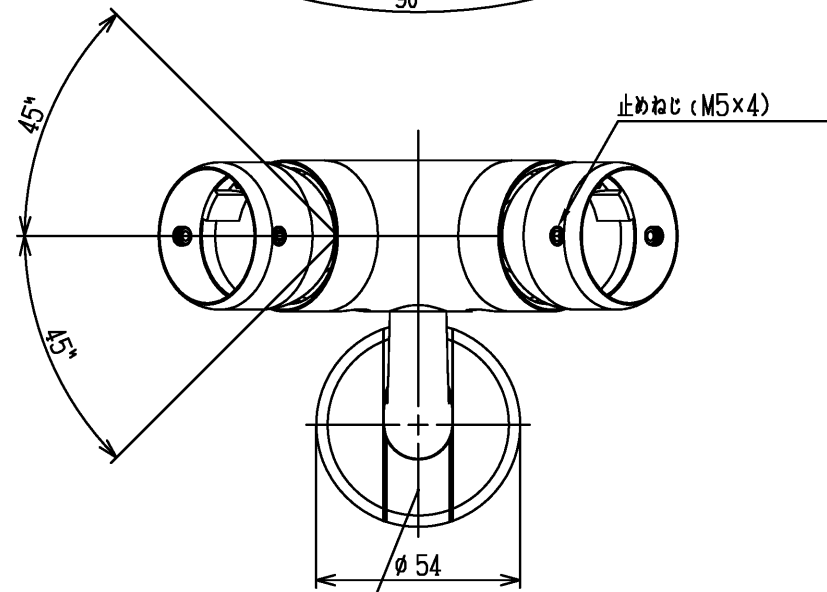

| 色番 | 色彩 |
|-----|------------|
| #AG | アンティークゴールド |
| #BZ | ブロンズ |
| #WS | ウォームシルバー |

TOTO (キャップ表面)

| | | | | |
|-------------------------|----------|---|-----------|------------------------|
| TOTO | |  | 単位 mm | 名称 |
| 製図 金村 | 検図 田村 | 日付 2021.12.03 | 尺度 1:2 | 入隅コーナーレキシル・M7・ナット(φ35) |
| 備考 TOTOマークはキャップ表面に表示 | | | | 図番 EWT11BF35R |