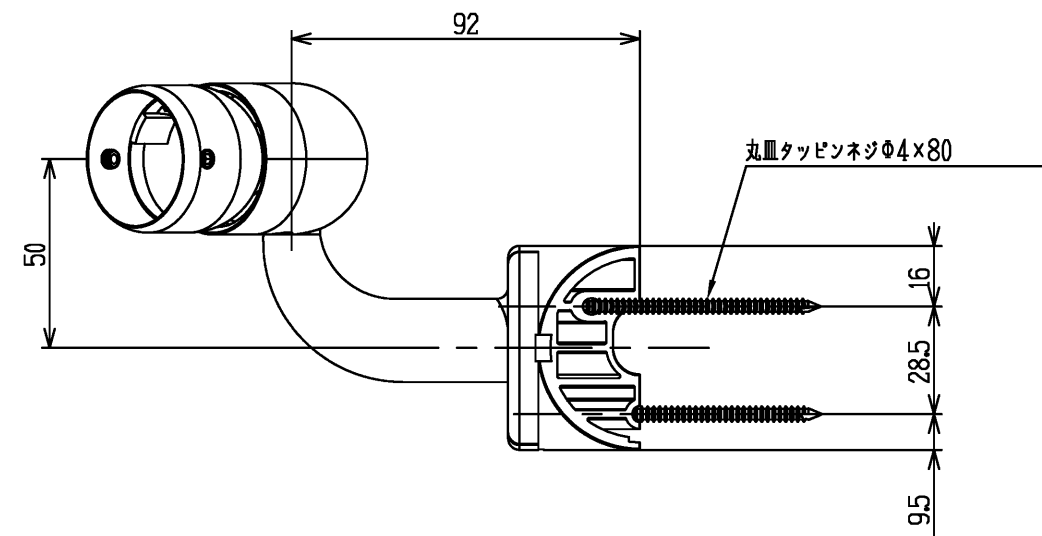

| 色番 | 色彩 |
|-----|------------|
| #AG | アンティークゴールド |
| #BZ | ブロンズ |
| #WS | ウォームシルバー |

TOTO (キャップ表面)

| | | | | |
|-------------------------|----------|---|-----------|------------------------|
| TOTO | |  | 単位 mm | 名称 |
| 製図 金村 | 検図 田村 | 日付 2021.12.03 | 尺度 1:2 | 入隅コーナーレキシル・M7・ナット(φ35) |
| 備考 TOTOマークはキャップ表面に表示 | | | | 図番 EWT11BF35R |