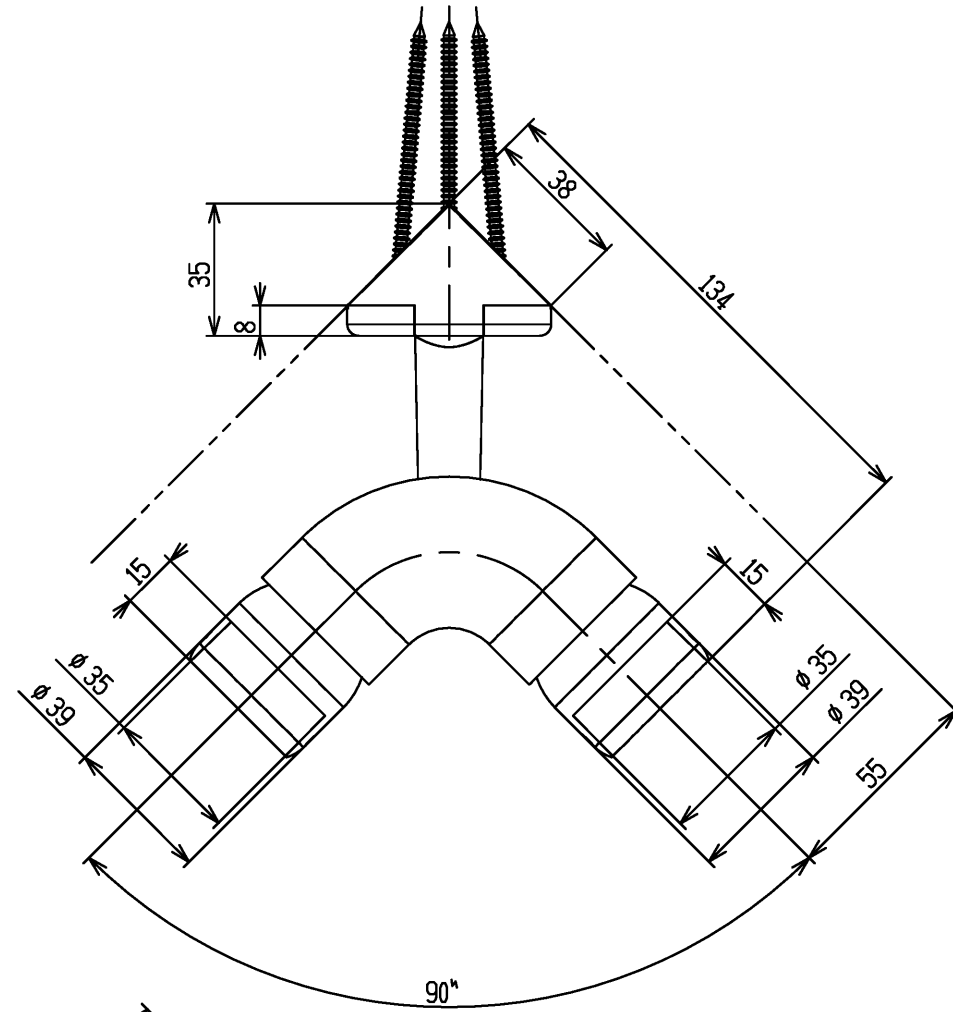

| 色番 | 色彩 |
|-----|------------|
| #AG | アンティークゴールド |
| #BZ | ブロンズ |
| #WS | ウォームシルバー |

TOTO (キャップ表面)

| | | | | |
|-------------------------|----------|---|-----------|------------------------|
| TOTO | |  | 単位 mm | 名称 |
| 製図 金村 | 検図 田村 | 日付 2021.12.03 | 尺度 1:2 | 入隅コーナーレキシル・M7・ナット(φ35) |
| 備考 TOTOマークはキャップ表面に表示 | | | | 図番 EWT11BF35R |