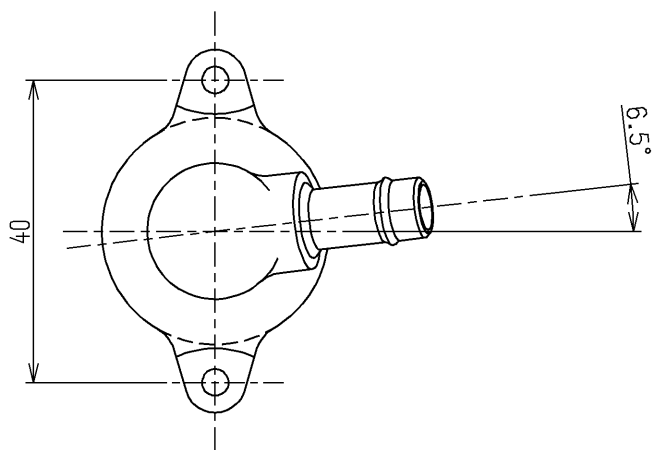

生産中止図面

2002/09

<b>TOTO</b>			単位 mm	名称
製図 吉田	検図 松尾	日付 酒(和)井 02.09.26	尺度 1:1	吐水口部
備考				図番 TN78-7R