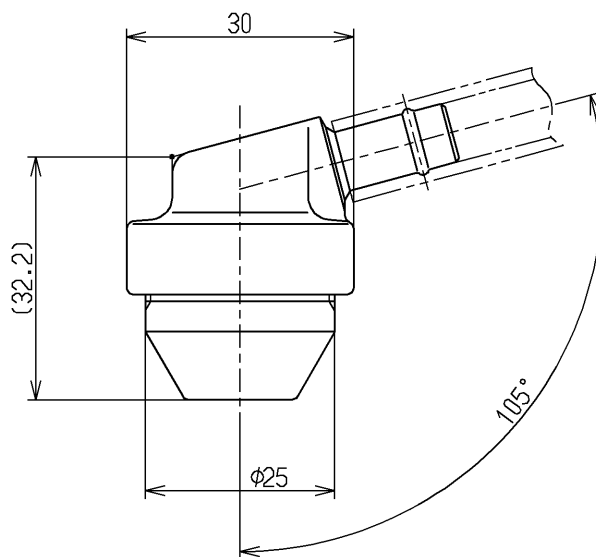

生産中止図面

2002/09

<b>TOTO</b>			単位 mm	名称
製図 吉田	検図 松尾	日付 酒(和)井 02.09.26	尺度 1:1	吐水口部
備考				図番 TN78-7R