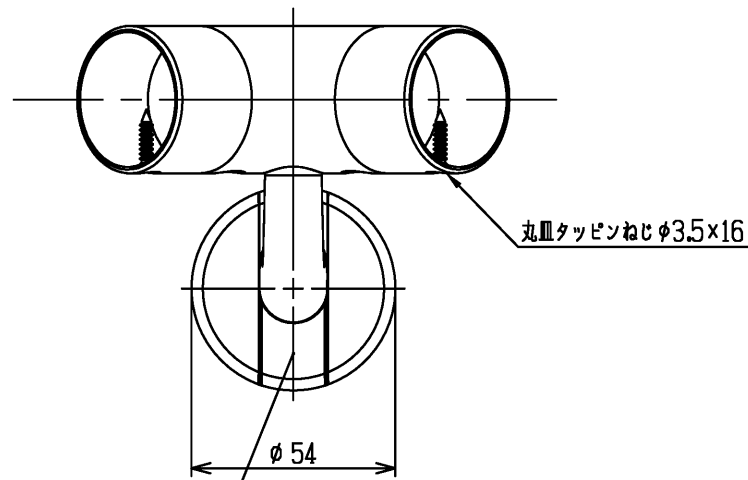

色番	色彩
#AG	アンティークゴールド
#BZ	ブロンズ
#WS	ウォームシルバー

TOTO (キャップ表面)

<b>TOTO</b>			単位 mm	名称
製図 金村	検図 田村	日付 2021.12.02	尺度 1:2	入隅コナフ・ワット
備考 TOTOマークはキャップ表面に表示				図番 EWT11BC35R