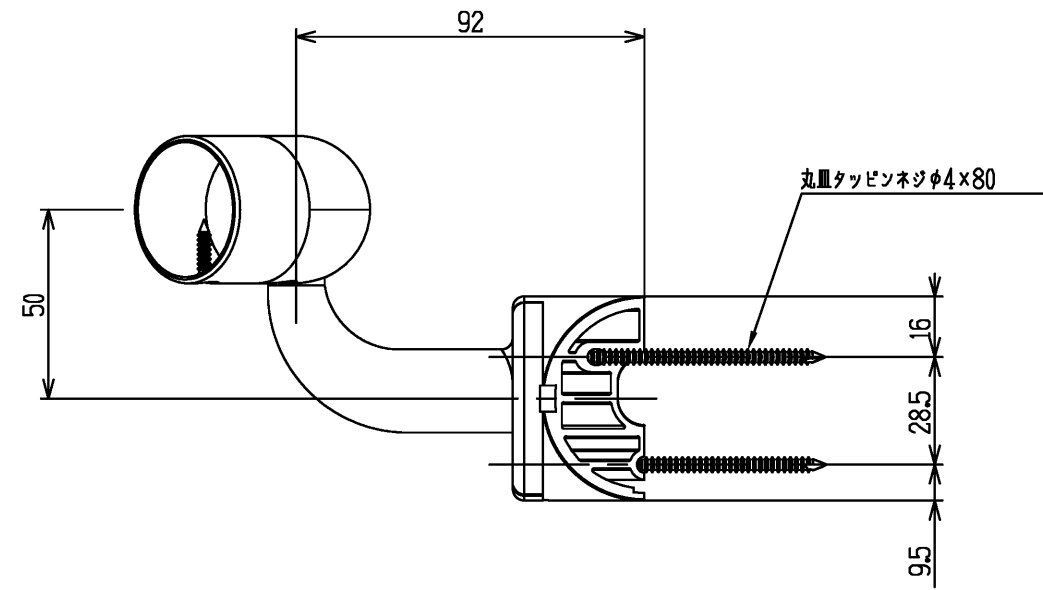

色番	色彩
#AG	アンティークゴールド
#BZ	ブロンズ
#WS	ウォームシルバー

TOTO (キャップ表面)

<b>TOTO</b>			単位 mm	名称
製図 金村	検図 田村	日付 2021.12.02	尺度 1:2	入隅コナフ・ワット
備考 TOTOマークはキャップ表面に表示				図番 EWT11BC35R