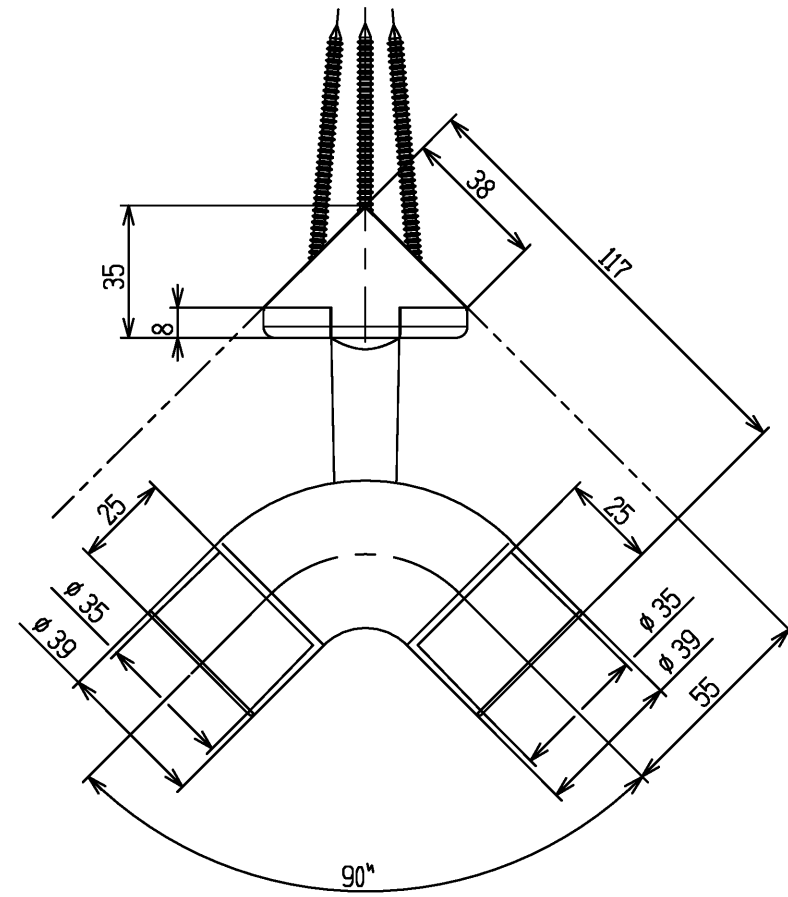

色番	色彩
#AG	アンティークゴールド
#BZ	ブロンズ
#WS	ウォームシルバー

TOTO (キャップ表面)

<b>TOTO</b>			単位 mm	名称
製図 金村	検図 田村	日付 2021.12.02	尺度 1:2	入隅コナフ・ワット
備考 TOTOマークはキャップ表面に表示				図番 EWT11BC35R