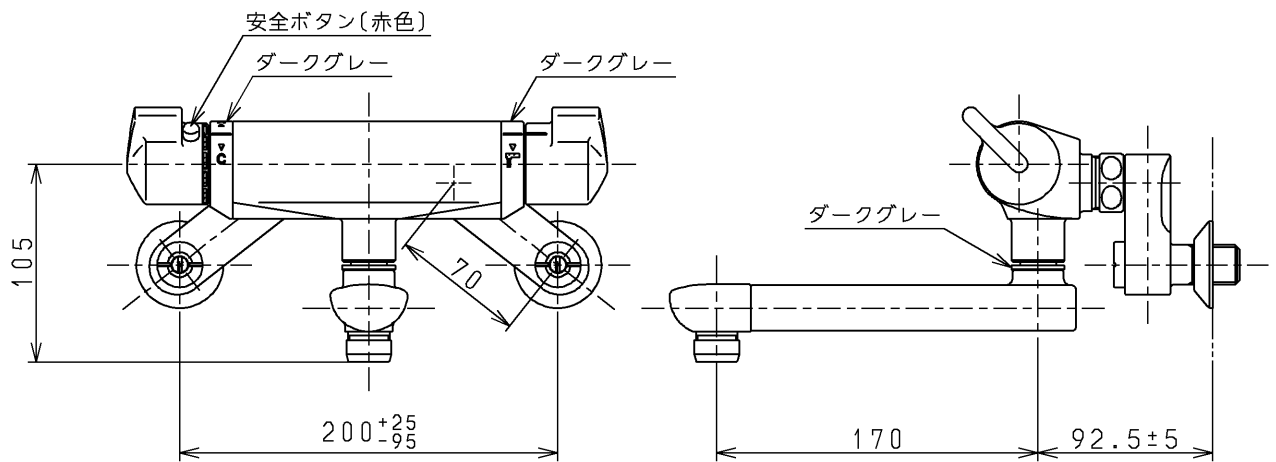

生産中止図面

1999/11

TOTO			単位 mm	名称 壁付サーモ13 (浴室)
製図 桑木	検図 貝原	日付 飯田 99.07.29	尺度 1:4	(JIS)
備考 逆止弁付				図番 TMF40AX