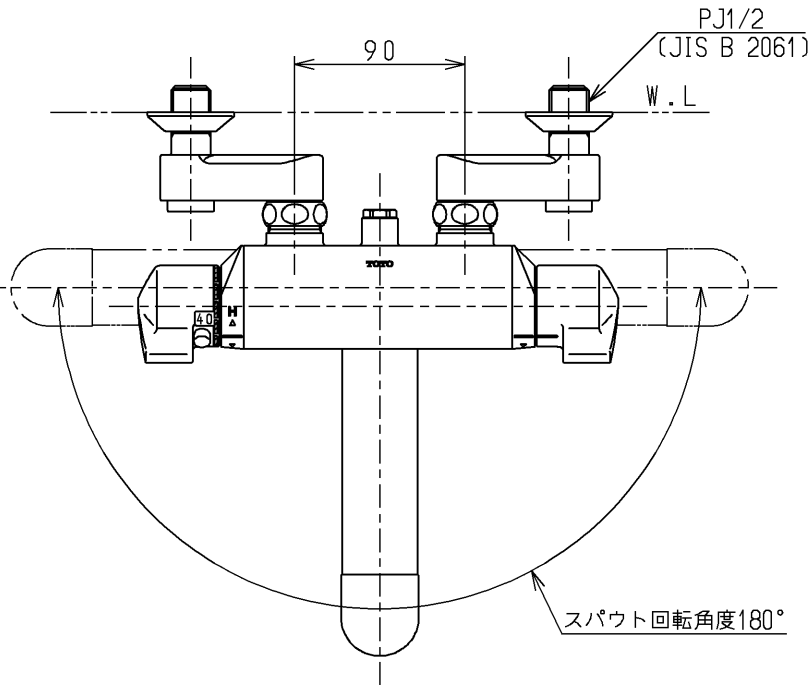

生産中止図面

1999/11

TOTO			単位 mm	名称 壁付サーモ13 (浴室)
製図 桑木	検図 貝原	日付 飯田 99.07.29	尺度 1:4	(JIS)
備考 逆止弁付				図番 TMF40AX