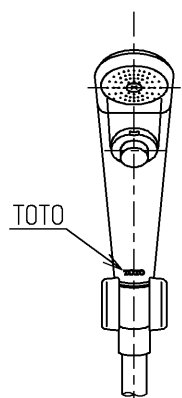

生産中止図面

2005/05

△ご注意
やけどの
恐れあり
さわらな
いて!

※印部詳細(1:1)

水道法適合品

エコマーク商品

TOTO			単位 mm	名称 壁付サーモ13 (シャワーバス・クリック・寒) (浴室) (JIS)
製図 清藤	検図 畑中	日付 寺岡 05.02.03	尺度 1:5	図番
備考 逆止弁付				TMF40WQRKX