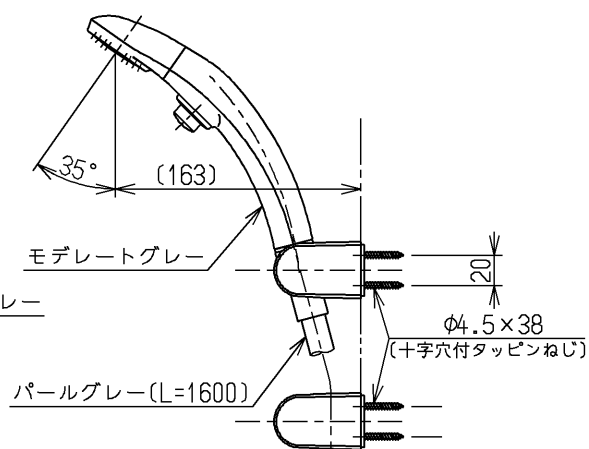

生産中止図面

2005/05

△ご注意
やけどの
恐れあり
さわらな
いて!

※印部詳細(1:1)

水道法適合品

エコマーク商品

TOTO			単位 mm	名称 壁付サーモ13 (シャワーバス・クリック・寒) (浴室) (JIS)
製図 清藤	検図 畑中	日付 寺岡 05.02.03	尺度 1:5	図番
備考 逆止弁付				TMF40WQRKX