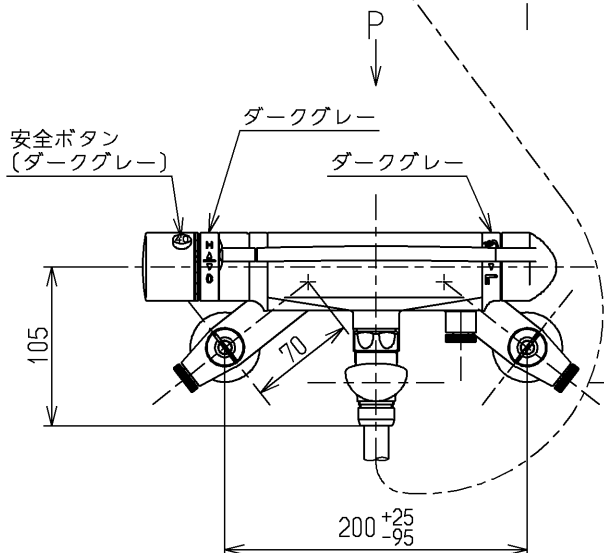

生産中止図面

2005/05

△ご注意
やけどの
恐れあり
さわらな
いて!

※印部詳細(1:1)

水道法適合品

エコマーク商品

TOTO			単位 mm	名称 壁付サーモ13 (シャワーバス・クリック・寒) (浴室) (JIS)
製図 清藤	検図 畑中	日付 寺岡 05.02.03	尺度 1:5	図番
備考 逆止弁付				TMF40WQRKX