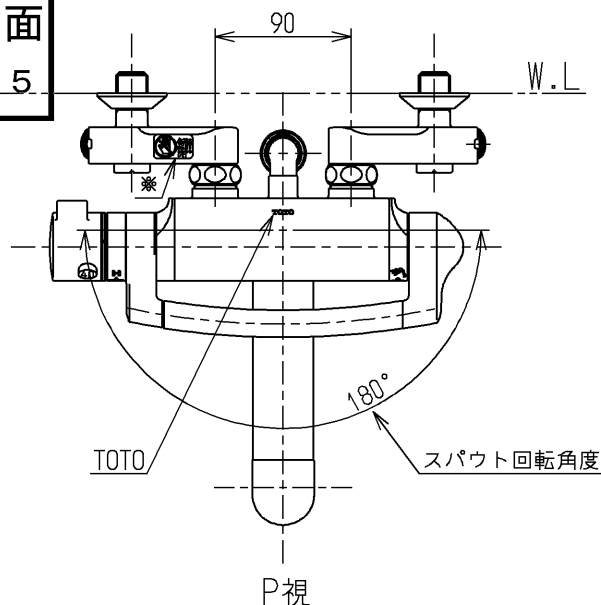

生産中止図面

2005/05

△ご注意
やけどの
恐れあり
さわらな
いて!

※印部詳細(1:1)

水道法適合品

エコマーク商品

TOTO			単位 mm	名称 壁付サーモ13 (シャワーバス・クリック・寒) (浴室) (JIS)
製図 清藤	検図 畑中	日付 寺岡 05.02.03	尺度 1:5	図番
備考 逆止弁付				TMF40WQRKX