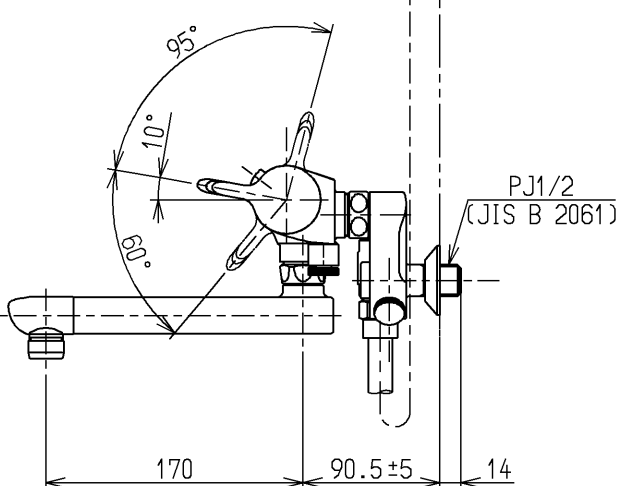

生産中止図面

2005/05

△ご注意
やけどの
恐れあり
さわらな
いて!

※印部詳細(1:1)

水道法適合品

エコマーク商品

TOTO			単位 mm	名称 壁付サーモ13 (シャワーバス・クリック・寒) (浴室) (JIS)
製図 清藤	検図 畑中	日付 寺岡 05.02.03	尺度 1:5	図番
備考 逆止弁付				TMF40WQRKX