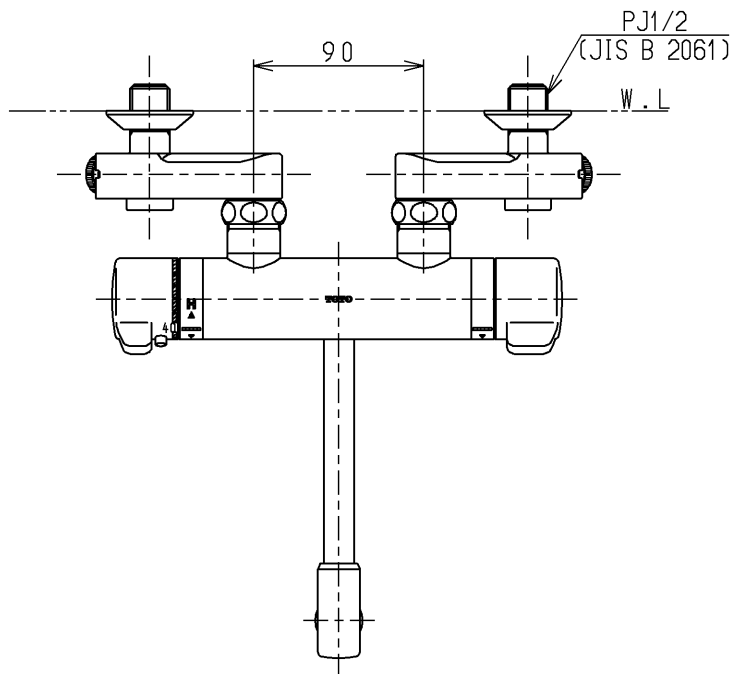

生産中止図面

2000/09

TOTO			単位 mm	名称 壁付サーモ13 (寒) (浴室) (JIS)
製図 吉田	検図 安田	日付 梅本 00.09.22	尺度 1:4	図番
備考 逆止弁付				TMJ40AZKX