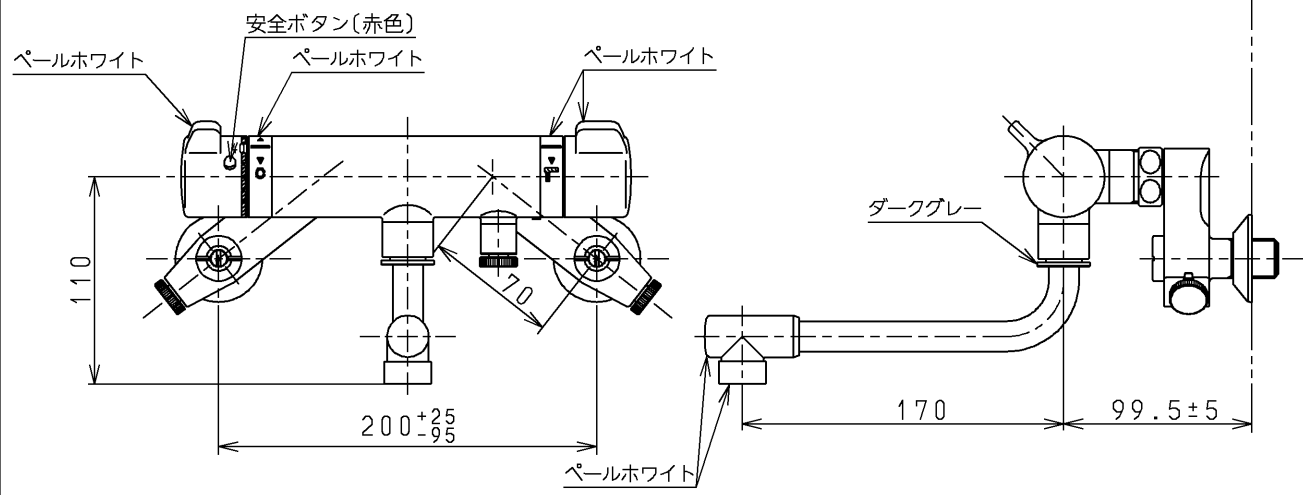

生産中止図面

2000/09

TOTO			単位 mm	名称 壁付サーモ13 (寒) (浴室) (JIS)
製図 吉田	検図 安田	日付 梅本 00.09.22	尺度 1:4	図番
備考 逆止弁付				TMJ40AZKX