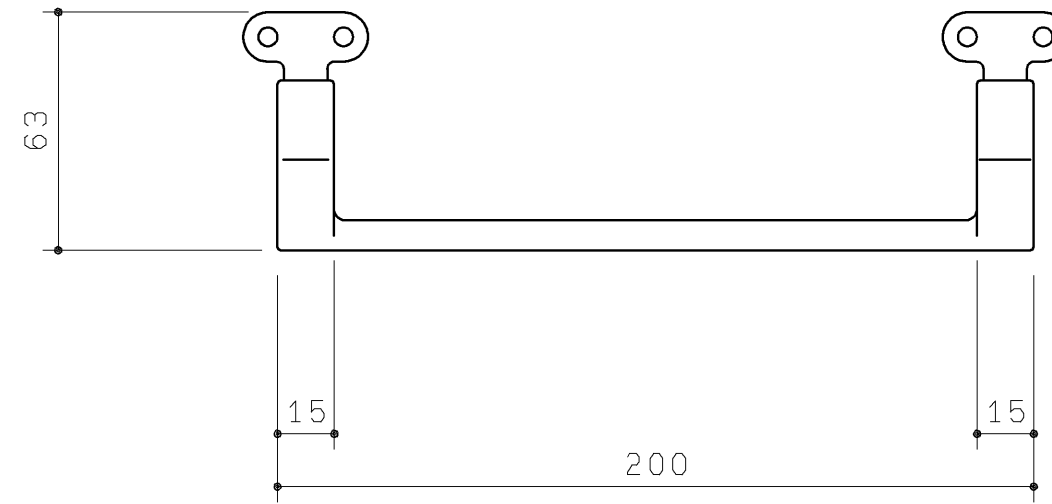

同梱部材

品名	数量(仕様)
皿TPねじ4×16	4ヶ

TOTO				第三角法	単位 mm	名称 タオル掛け
製図 飯田	検図 栗崎	日付 15.07.07	尺度 1:2	品番 UGA488Q		
備考						図番