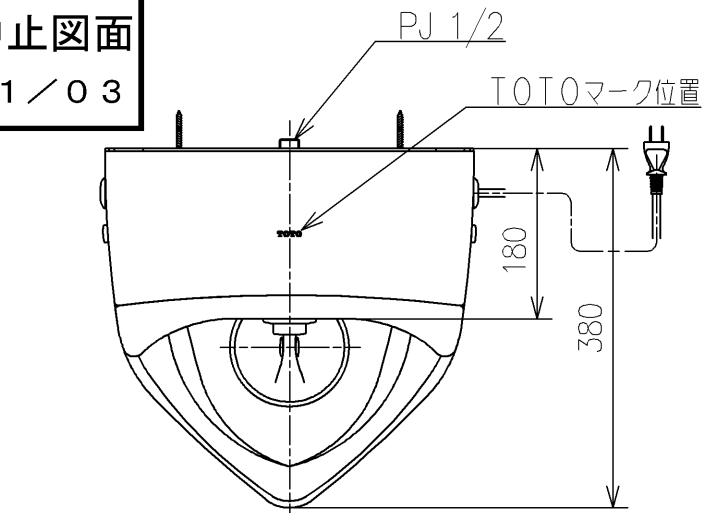

生産中止図面

2021/03

<付属品>

- ふた x 1
- 目皿 x 1
- ヒーター用プラグ x 1
- 開閉工具 x 1
- 六角棒レンチ x 1
- 固定片ユニット x 1
- 取扱説明書ユニット x 1
- 取付説明書 x 1

			単位	mm	名称
			尺度		床置床排水小便器
製図	検図	日付	尺度	1:8	品番
米	稲垣 新川	19/03/20			UJ300CVF
備考 中形、寒冷地用ヒーター付、プッシュボタン式					図番
					UJ300CVF=D2
A4					ページNo . 1/1 (改)