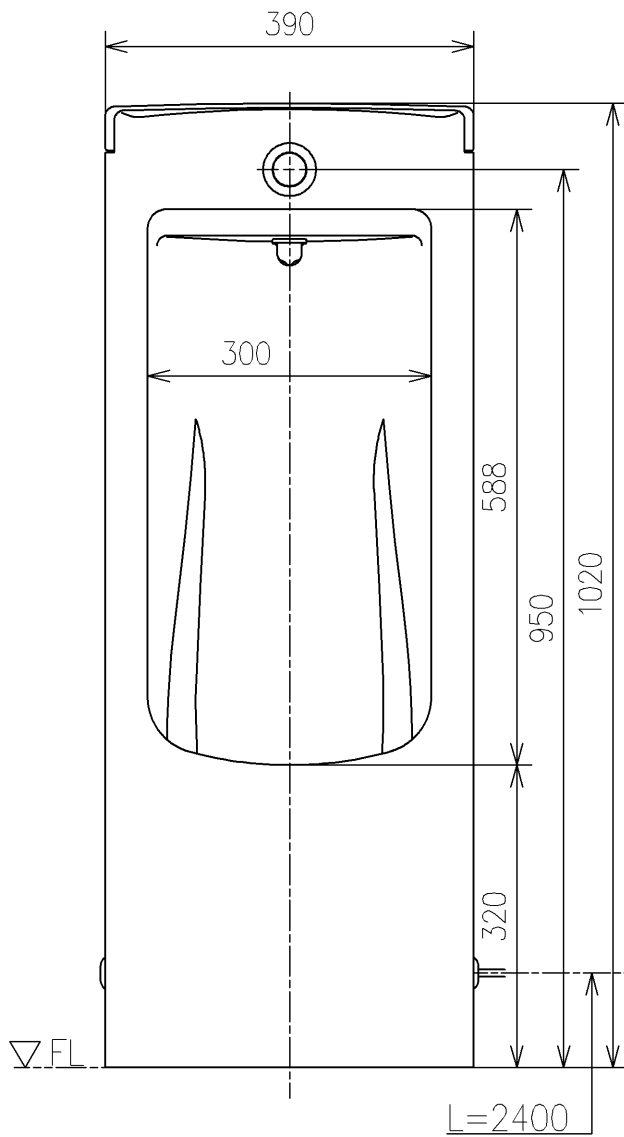

生産中止図面

2021/03

<付属品>

- ふた x 1
- 目皿 x 1
- ヒーター用プラグ x 1
- 開閉工具 x 1
- 六角棒レンチ x 1
- 固定片ユニット x 1
- 取扱説明書ユニット x 1
- 取付説明書 x 1

			単位	mm	名称
			尺度		床置床排水小便器
製図	検図	日付	尺度	1:8	品番
米	稲垣 新川	19/03/20			UJ300CVF
備考 中形、寒冷地用ヒーター付、プッシュボタン式					図番
					UJ300CVF=D2
A4					ページNo . 1/1 (改)