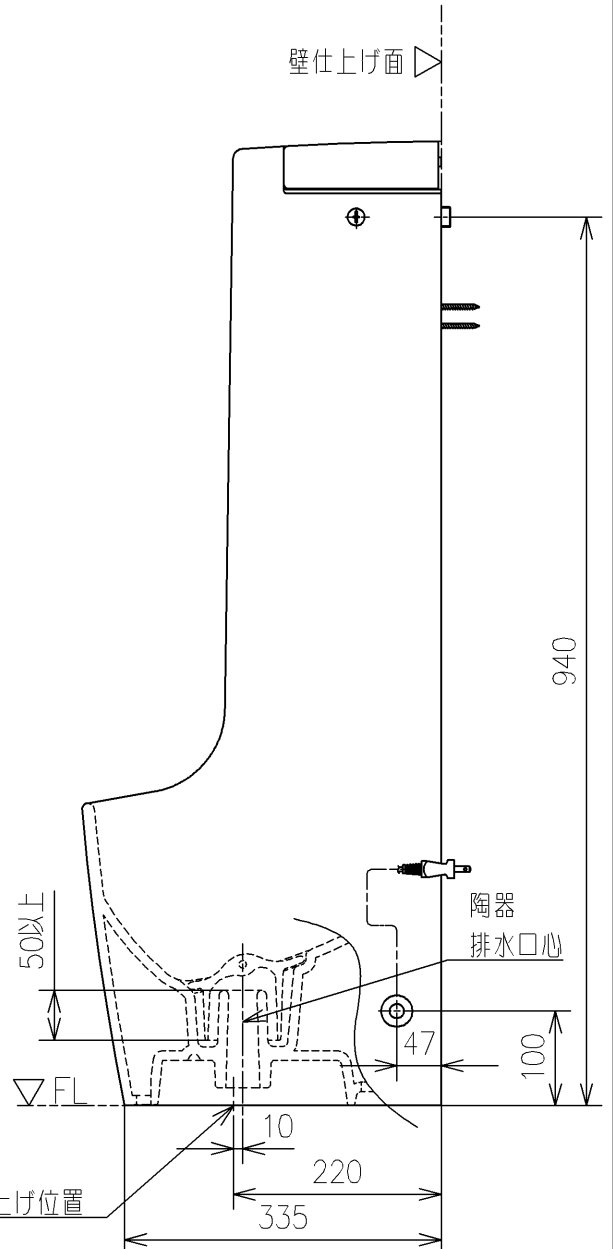

生産中止図面

2021/03

<付属品>

- ふた x 1
- 目皿 x 1
- ヒーター用プラグ x 1
- 開閉工具 x 1
- 六角棒レンチ x 1
- 固定片ユニット x 1
- 取扱説明書ユニット x 1
- 取付説明書 x 1

			単位	mm	名称
			尺度		床置床排水小便器
製図	検図	日付	尺度	1:8	品番
米	稲垣 新川	19/03/20			UJ300CVF
備考 中形、寒冷地用ヒーター付、プッシュボタン式					図番
					UJ300CVF=D2
A4					ページNo . 1/1 (改)