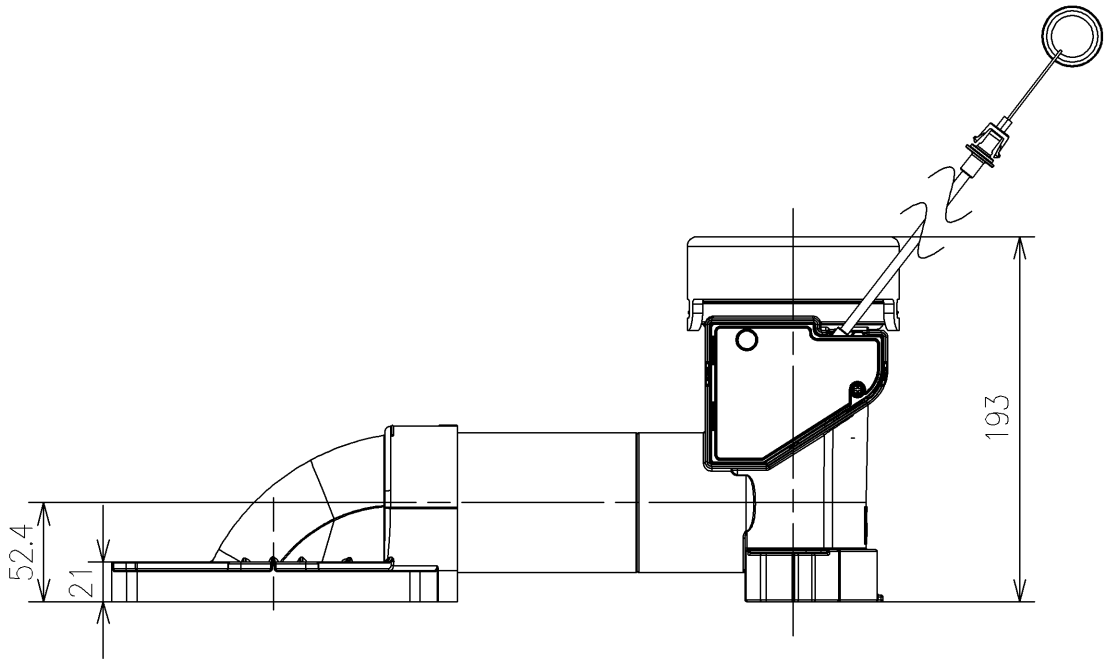

<梱包数>

排水ソケット ×1

アジャスターユニット ×1

<b>TOTO</b>		UNIT mm	SCALE 1:4	DATE 2022-Aug-31	DRAWN takuro.moriyama
TITLE	床排水アジャスター DRAIN SOCKET				CHECKED masaki.momoe
REMARKS					APPROVED shu.kashirajima
					ITEM NUMBER HH02124