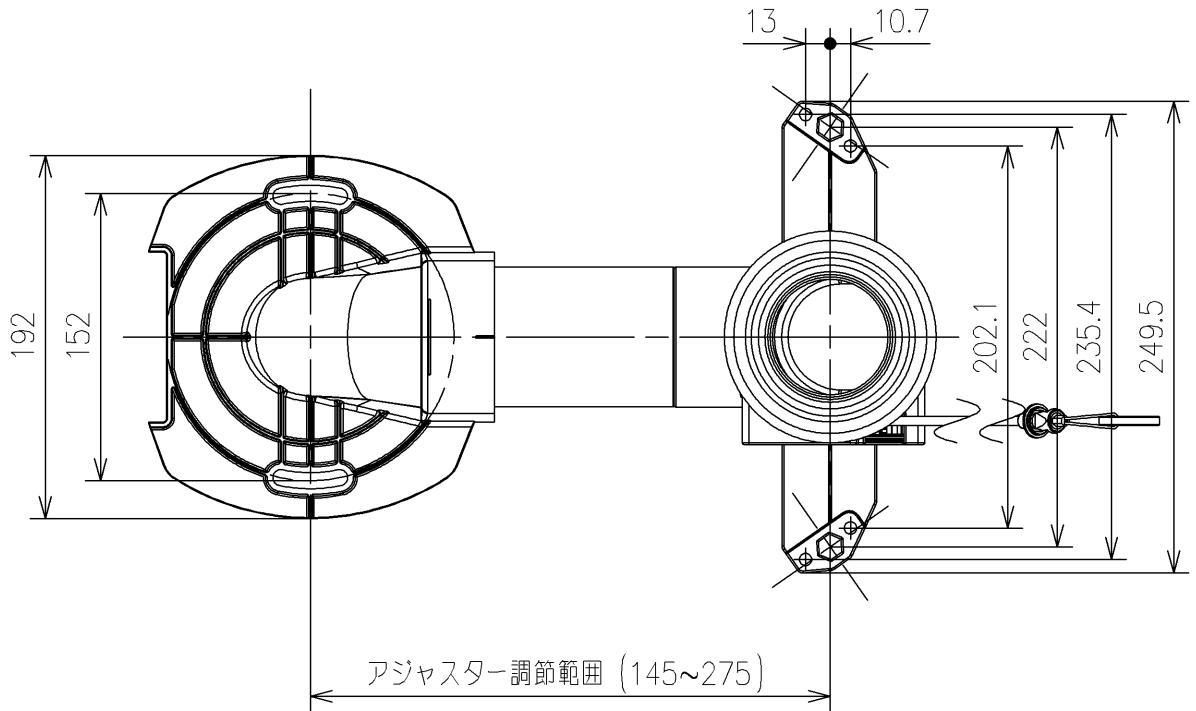

<梱包数>

排水ソケット ×1

アジャスターユニット ×1

<b>TOTO</b>		UNIT mm	SCALE 1:4	DATE 2022-Aug-31	DRAWN takuro.moriyama
TITLE	床排水アジャスター DRAIN SOCKET				CHECKED masaki.momoe
REMARKS					APPROVED shu.kashirajima
					ITEM NUMBER HH02124