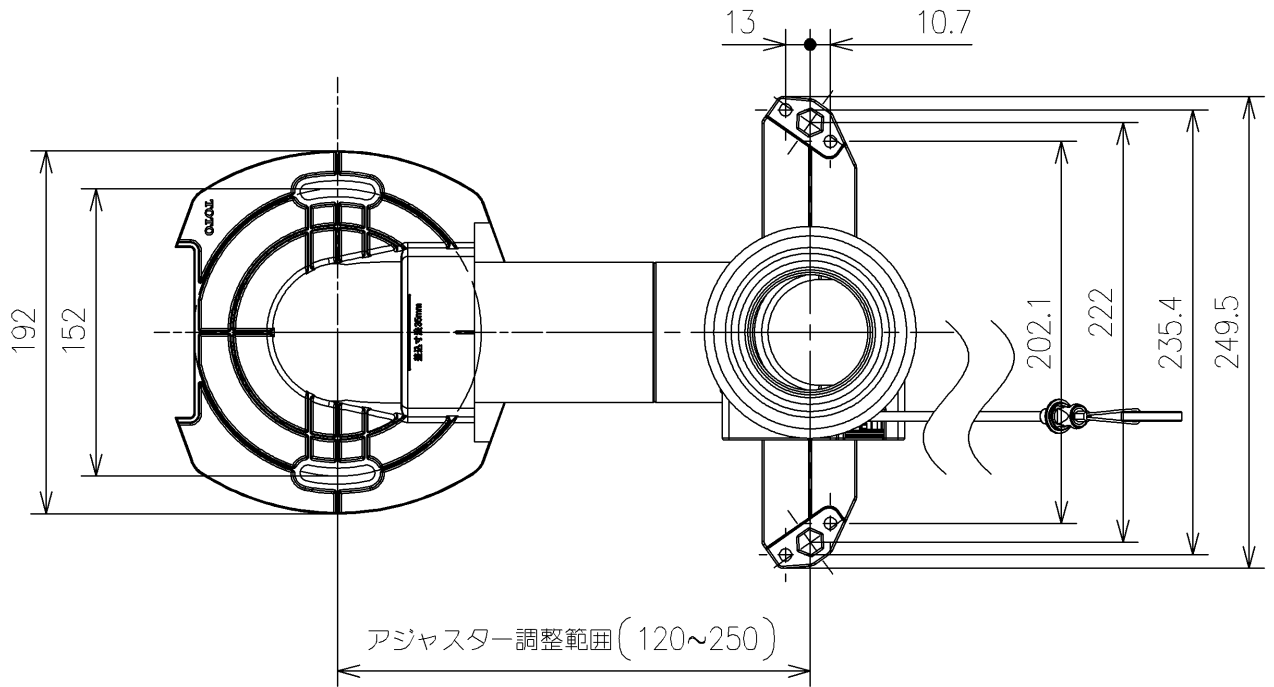

<梱包数>
 便器接続部ユニット ×1
 アジャスターユニット ×1

TOTO		UNIT mm	SCALE 1:4	DATE 2022-Aug-31	DRAWN takuro.moriyama
TITLE	床排水アジャスター DRAIN SOCKET				CHECKED masaki.momoe
REMARKS					APPROVED shu.kashirajima
					ITEM NUMBER HH02131