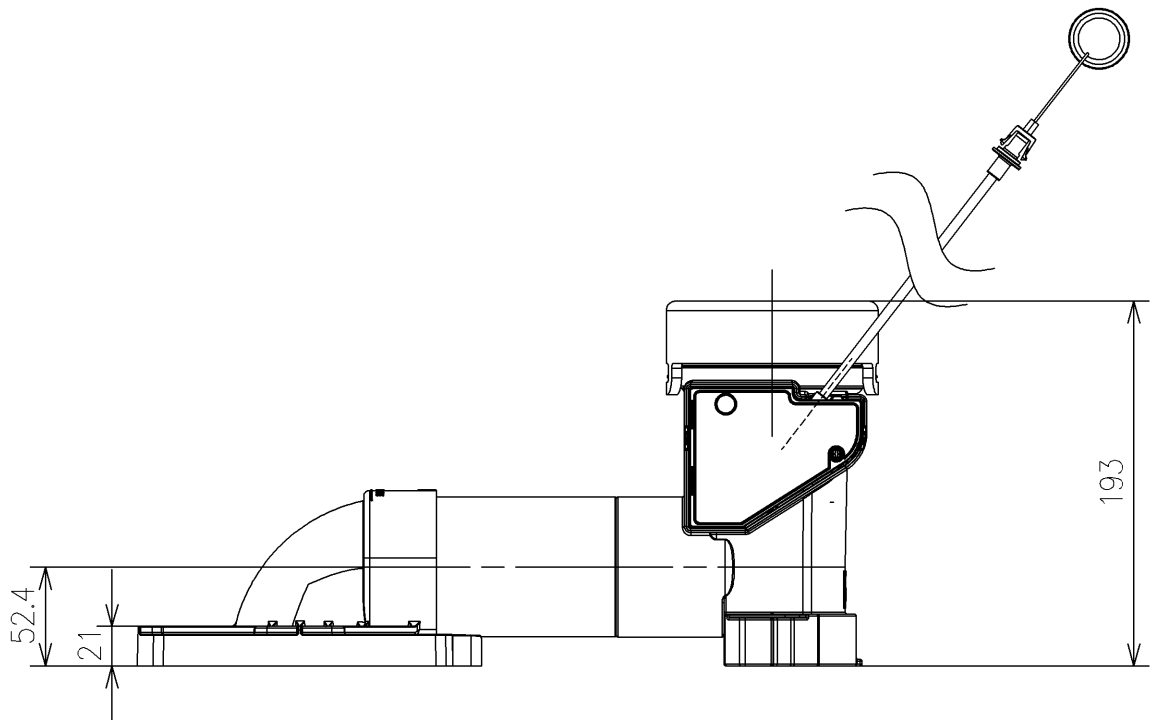

<梱包数>
 便器接続部ユニット ×1
 アジャスターユニット ×1

TOTO		UNIT mm	SCALE 1:4	DATE 2022-Aug-31	DRAWN takuro.moriyama
TITLE	床排水アジャスター DRAIN SOCKET				CHECKED masaki.momoe
REMARKS					APPROVED shu.kashirajima
					ITEM NUMBER HH02131