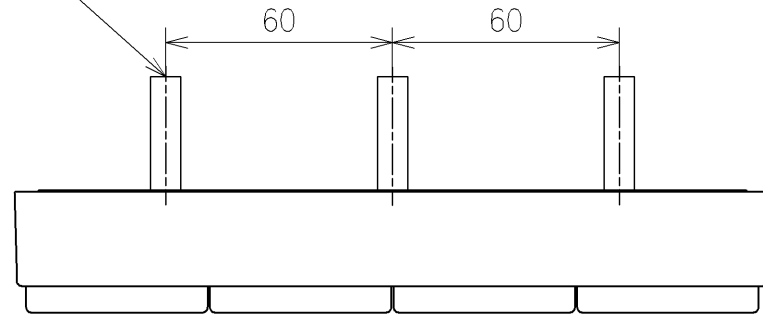

*定格: AC100V-311W 50/60Hz
 *1ページ目のリモコンはイメージ図です。
 *配置と表示内容の詳細は2ページ目を参照ください。

TOTO			単位 mm	名称 ウォシュレットPS
製図 宇田川	検図 庭野祥 川侯淳	日付 21-01-29	尺度 1:5	品番 TCF5524AHP
備考 PS2An 洗浄脱臭暖房便座 擬音装置付き 便ふたなし 本体着脱部金属製				図番/ビジョン -
A3			ページNo . 1/1	(改)

アンカーブラグ (3本)
ねじ長 φ4×30 (3本)

アンカーブラグ (2本)
ねじ長 φ4×30 (2本)

リモコン詳細図

TOTO			単位 mm	名称 ウォシュレットPS
製図 宇田川	検図 庭野祥 川俣淳	日付 21-01-29	尺度 1:2	品番 TCF5524AHP
備考				図番レビジョン -
A3				ページNo . 1/1 (改)