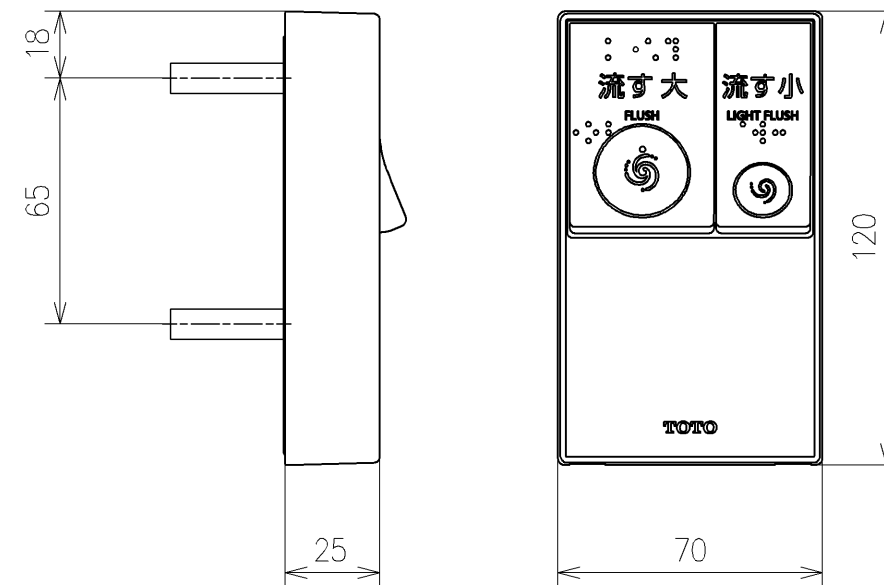

*定格: AC100V-311W 50/60Hz
 *1ページ目のリモコンはイメージ図です。
 *配置と表示内容の詳細は2ページ目を参照ください。

TOTO			単位 mm	名称 ウォシュレットPS
製図 宇田川	検図 庭野祥 川侯淳	日付 21-01-29	尺度 1:5	品番 TCF5524AHP
備考 PS2An 洗浄脱臭暖房便座 擬音装置付き 便ふたなし 本体着脱部金属製				図番/ビジョン -
A3			ページNo . 1/1	(改)

アンカーブラグ (3本)
ねじ長 φ4×30 (3本)

アンカーブラグ (2本)
ねじ長 φ4×30 (2本)

リモコン詳細図

TOTO			単位 mm	名称 ウォシュレットPS
製図 宇田川	検図 庭野祥 川俣淳	日付 21-01-29	尺度 1:2	品番 TCF5524AHP
備考				図番レビジョン -
A3				ページNo . 1/1 (改)