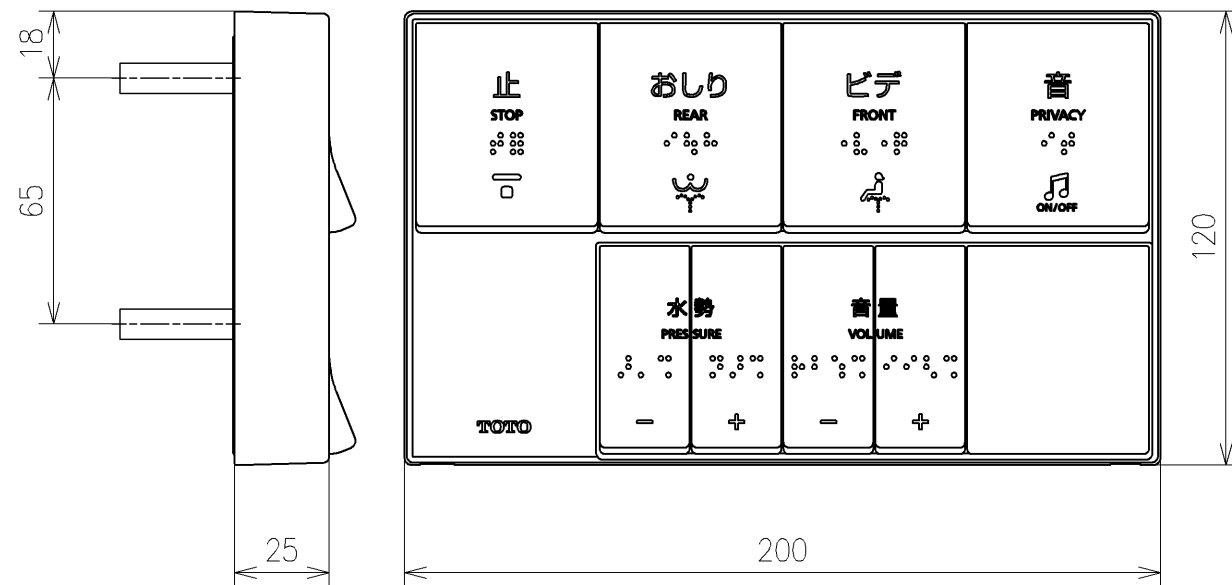

*定格: AC100V-311W 50/60Hz
 *1ページ目のリモコンはイメージ図です。
 *配置と表示内容の詳細は2ページ目を参照ください。

TOTO			単位 mm	名称 ウォシュレットPS
製図 宇田川	検図 庭野祥 川侯淳	日付 21-01-29	尺度 1:5	品番 TCF5524AHP
備考 PS2An 洗浄脱臭暖房便座 擬音装置付き 便ふたなし 本体着脱部金属製				図番/ビジョン -
A3			ページNo . 1/1	(改)

アンカーブラグ (3本)
ねじ長 φ4×30 (3本)

アンカーブラグ (2本)
ねじ長 φ4×30 (2本)

リモコン詳細図

TOTO			単位 mm	名称 ウォシュレットPS
製図 宇田川	検図 庭野祥 川俣淳	日付 21-01-29	尺度 1:2	品番 TCF5524AHP
備考				図番レビジョン -
A3				ページNo . 1/1 (改)