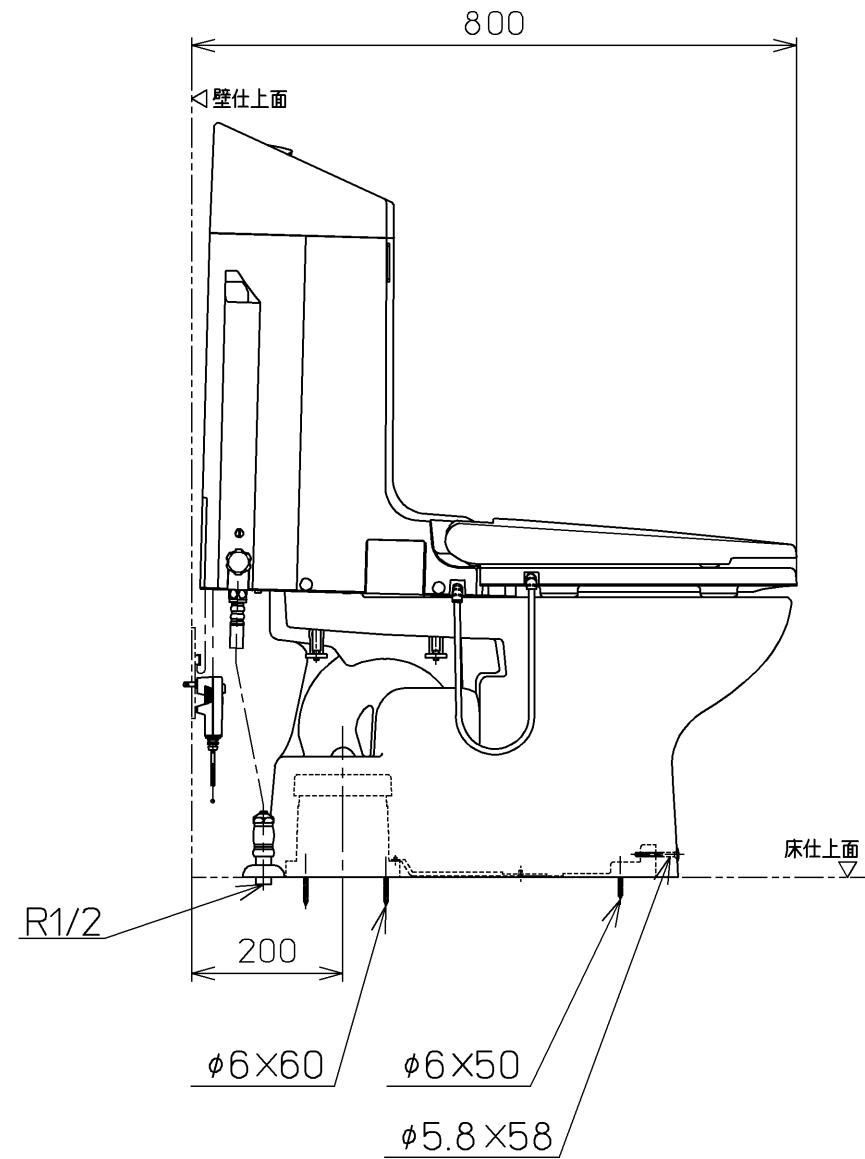

生産中止図面

2001/03

*定格：AC100V-567W 50/60Hz

ねじ長 φ4×30(3本)

電源コード L=1000
アース線 L=1030

TOTO		単位 mm	名称
製図 野々下	検図 井中村	日付 01-08-31	ウォシュレット一体形 便器
備考 セフィオンテクト・防露便器 壁・床共通給水仕様			品番 CES9011BLE
			図番 CES9011BLE=A2020
A3			ページNo. 2-2 (改)