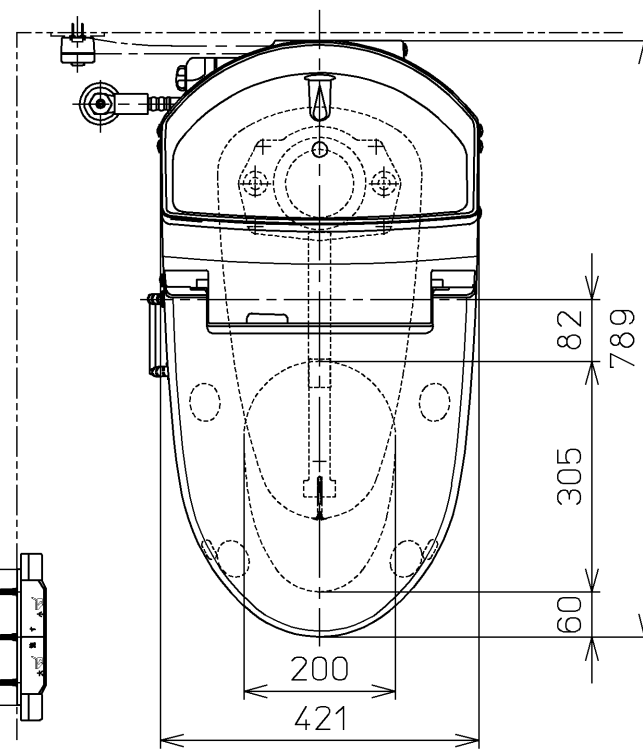

生産中止図面

2001/03

*定格：AC100V-567W 50/60Hz

ねじ長 φ4×30(3本)

電源コード L=1000
アース線 L=1030

TOTO		単位 mm	名称
製図 野々下	検図 井中村	日付 01-08-31	ウォシュレット一体形 便器
備考 セフィオンテクト・防露便器 壁・床共通給水仕様			品番 CES9011BLE
			図番 CES9011BLE=A2020
A3			ページNo. 2-2 (改)