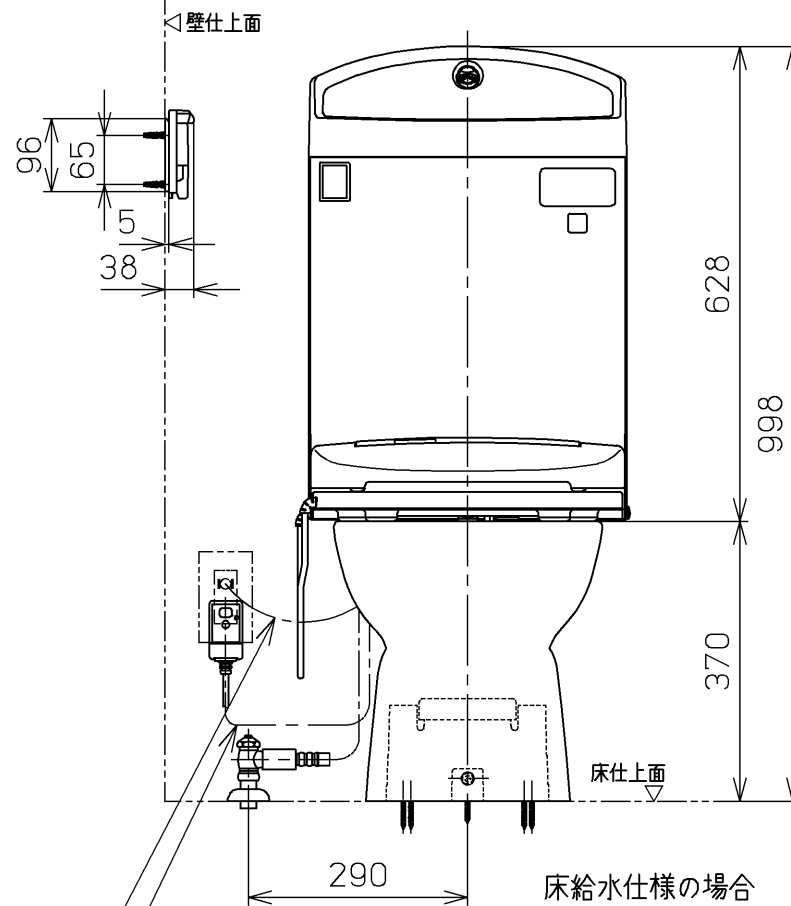

生産中止図面

2001/03

*定格：AC100V-567W 50/60Hz

ねじ長 φ4×30(3本)

電源コード L=1000
アース線 L=1030

TOTO		単位 mm	名称
製図 野々下	検図 井中村	日付 01-08-31	ウォシュレット一体形 便器
備考 セフィオンテクト・防露便器 壁・床共通給水仕様			品番 CES9011BLE
			図番 CES9011BLE=A2020
A3			ページNo. 2-2 (改)