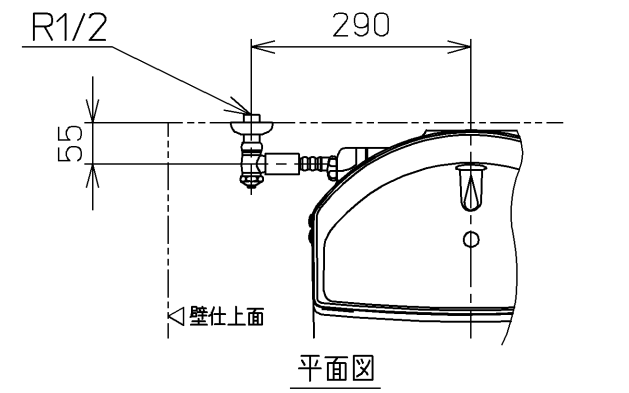

生産中止図面

2001/03

*定格：AC100V-567W 50/60Hz

ねじ長 φ4×30(3本)

電源コード L=1000
アース線 L=1030

TOTO		単位 mm	名称
製図 野々下	検図 井中村	日付 01-08-31	ウォシュレット一体形 便器
備考 セフィオンテクト・防露便器 壁・床共通給水仕様			品番 CES9011BLE
			図番 CES9011BLE=A2020
A3			ページNo. 2-2 (改)