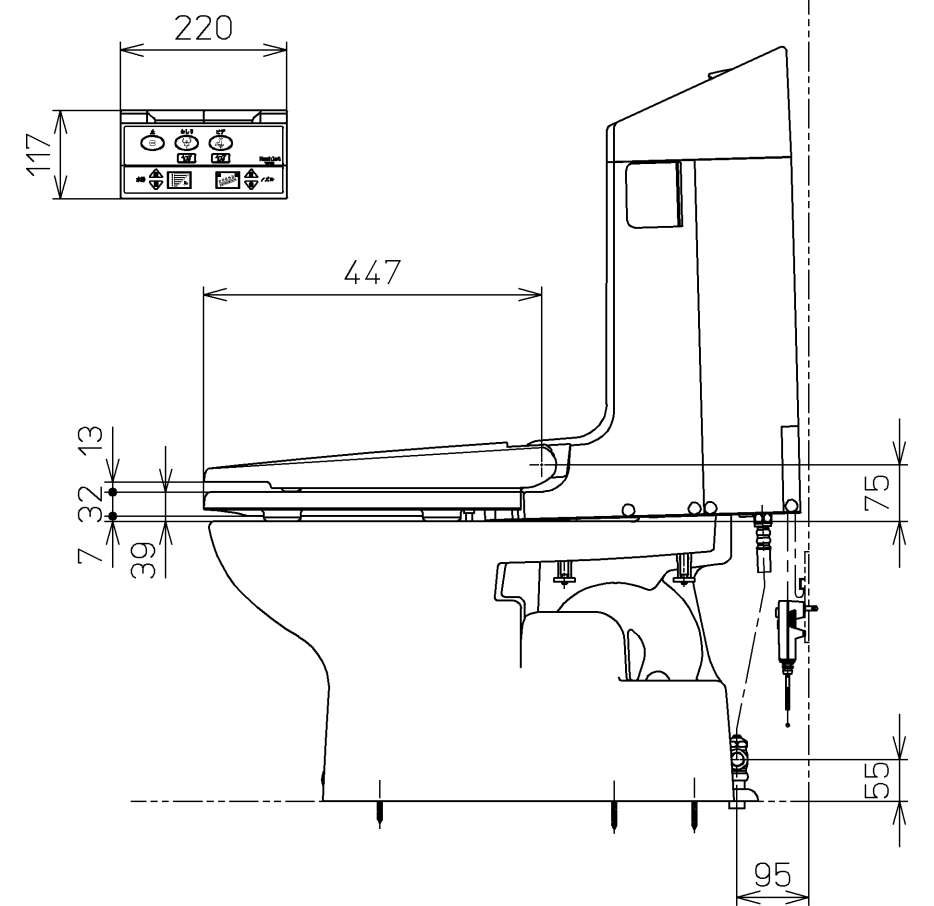

生産中止図面

2001/03

*定格：AC100V-567W 50/60Hz

ねじ長 φ4×30(3本)

電源コード L=1000
アース線 L=1030

TOTO		単位 mm	名称
製図 野々下	検図 井中村	日付 01-08-31	ウォシュレット一体形 便器
備考 セフィオンテクト・防露便器 壁・床共通給水仕様			品番 CES9011BLE
			図番 CES9011BLE=A2020
A3			ページNo. 2-2 (改)