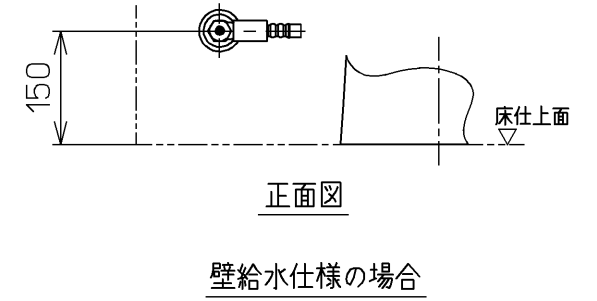

生産中止図面

2001/03

*定格：AC100V-567W 50/60Hz

ねじ長 φ4×30(3本)

電源コード L=1000
アース線 L=1030

TOTO		単位 mm	名称
製図 野々下	検図 井中村	日付 01-08-31	ウォシュレット一体形 便器
備考 セフィオンテクト・防露便器 壁・床共通給水仕様			品番 CES9011BLE
			図番 CES9011BLE=A2020
A3			ページNo. 2-2 (改)