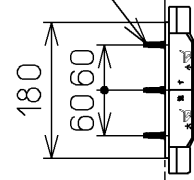

生産中止図面

2001/03

*定格：AC100V-567W 50/60Hz

ねじ長 φ4×30(3本)

電源コード L=1000
アース線 L=1030

TOTO		単位 mm	名称
製図 野々下	検図 井中村	日付 01-08-31	ウォシュレット一体形 便器
備考 セフィオンテクト・防露便器 壁・床共通給水仕様			品番 CES9011BLE
			図番 CES9011BLE=A2020
A3			ページNo. 2-2 (改)