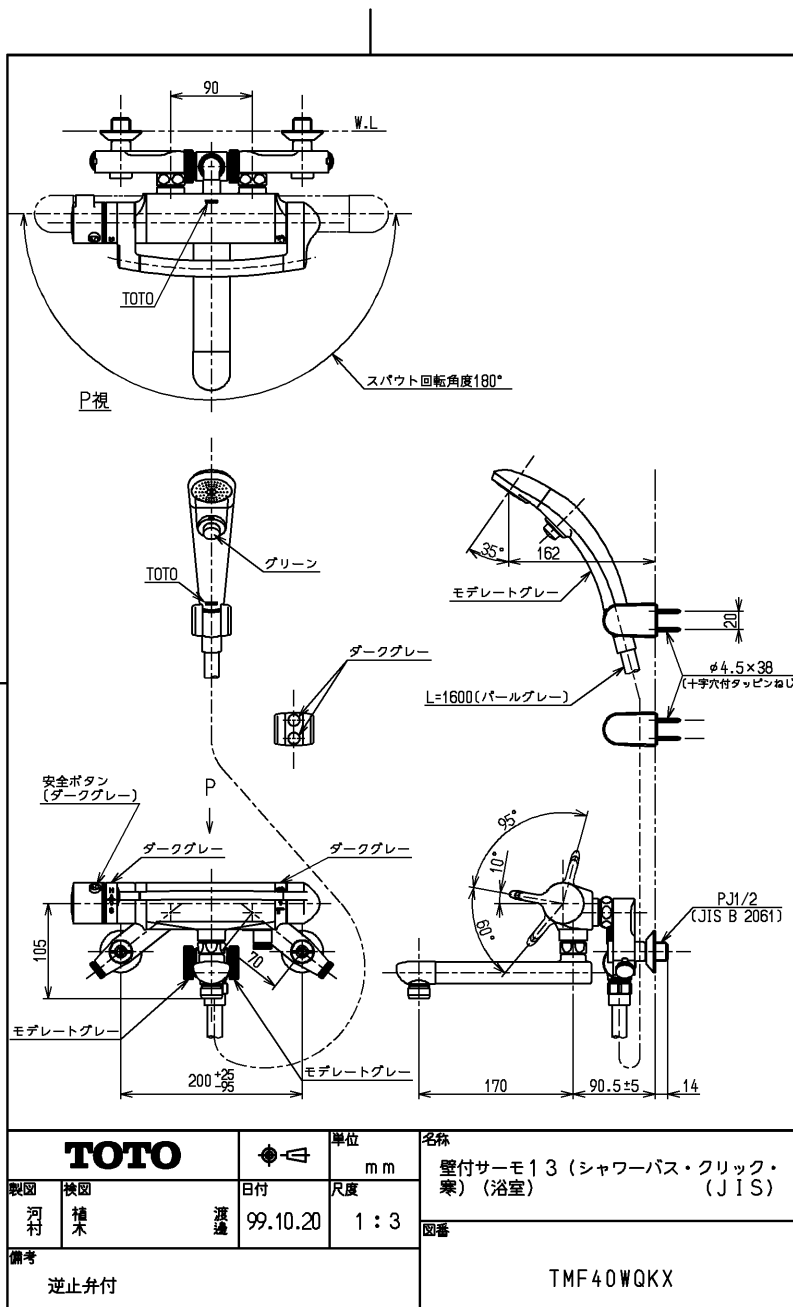

生産中止図面

1999/11

TOTO		単位	mm	名称
製図	検図	日付	尺度	壁付サーモ13 (シャワーバス・クリック・ 兼) (浴室) (JIS)
河村	植木	渡邊	1:3	図番
備考				TMF40WQKX
逆止弁付				