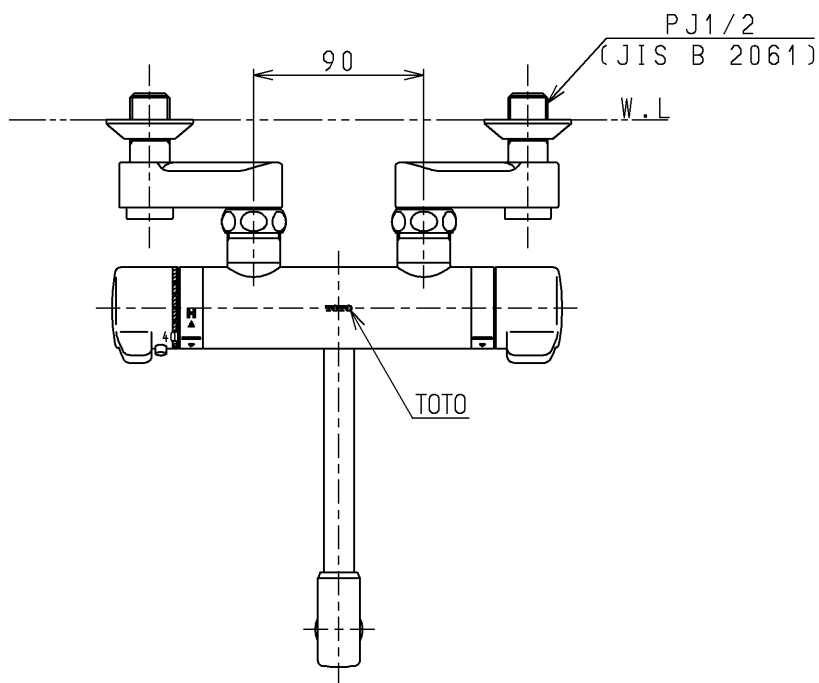

生産中止図面

2000/09

TOTO			単位 mm	名称 壁付サーモ13 (浴室)
製図 吉田	検図 安田	日付 00.09.22	尺度 1:4	(JIS)
備考 逆止弁付				図番 TMJ40AX