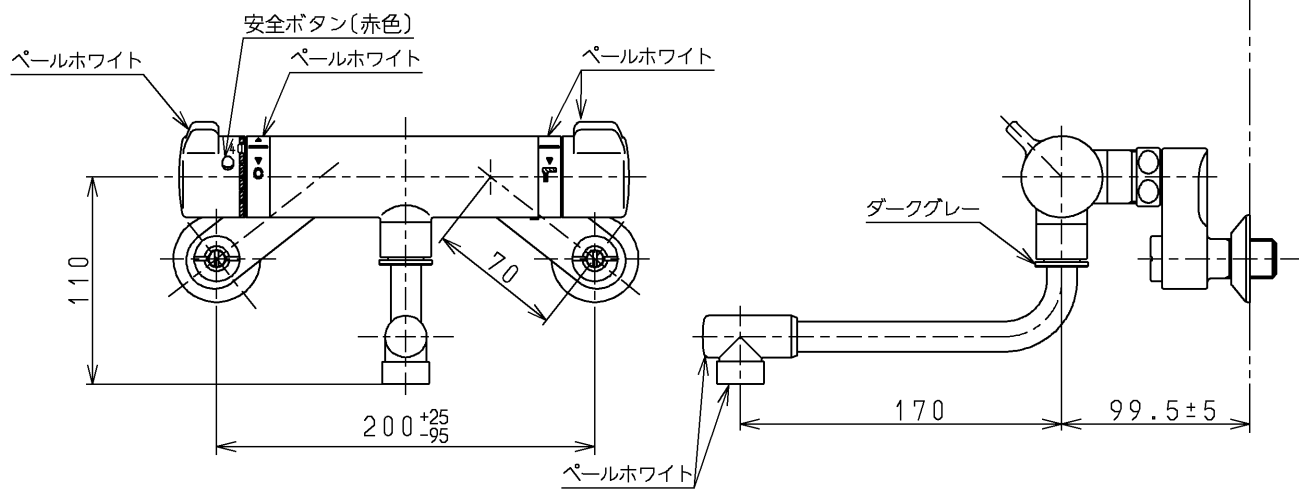

生産中止図面

2000/09

TOTO			単位 mm	名称 壁付サーモ13 (浴室)
製図 吉田	検図 安田	日付 00.09.22	尺度 1:4	(JIS)
備考 逆止弁付				図番 TMJ40AX