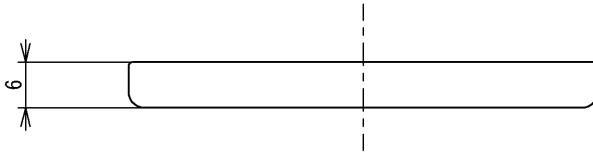

色番	色彩
#BF	ブラウン
#NF	ライトナチュラル
#PF	パールブラウン

TOTO			単位 mm	名称 スペーサー
製図 四元	検図 稲富 稲富	日付 2013.05.24	尺度 1:1	図番 EWT26DS3A
備考				() 符号 ページ 1/1