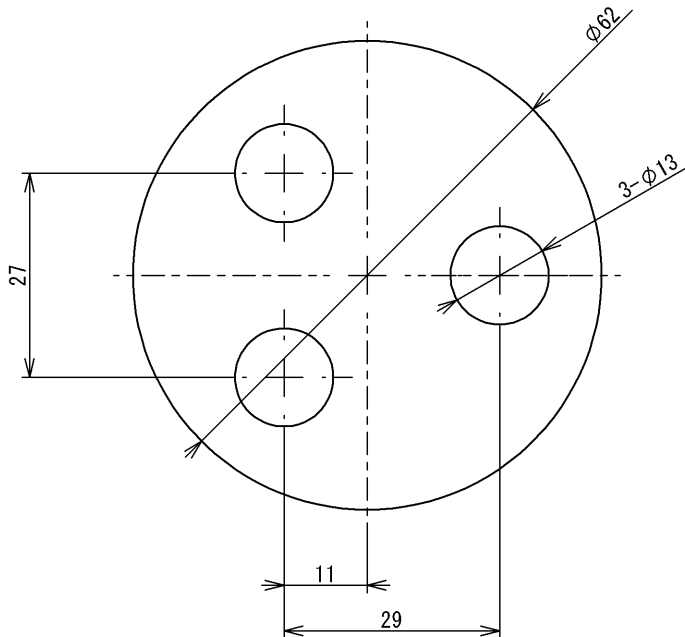

色番	色彩
#BF	ブラウン
#NF	ライトナチュラル
#PF	パールブラウン

TOTO			単位 mm	名称 スペーサー
製図 四元	検図 稲富 稲富	日付 2013.05.24	尺度 1:1	図番 EWT26DS3A
備考				() 符号 ページ 1/1