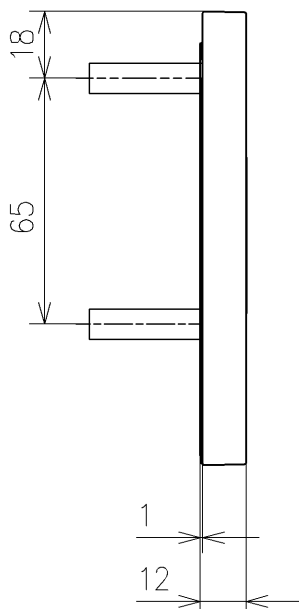

* 定格：AC100V-314W 50/60Hz
 * 1ページ目のリモコンはイメージ図です。
 配置と表示内容の詳細は2ページ目を参照ください。
 * 便器洗浄リモコン用専用リチウム電池(1個)は
 リモコン便器洗浄ユニットに同梱

TOTO			単位	名称
製図	検図	日付	mm	ウオッシュレットP
梶川幸	星野潤	2026/05/19	尺度	
備考 洗浄脱臭暖房便座 擬音装置付き 便心たなし 本体着脱部金属製			1:5	品番
				TCF589AEPR
				図番/ビジョン
				-
A3				ページNo . 1/1 (改)

アンカープラグ (2本)
ねじ長 φ4×30 (2本)

リモコン詳細図

TOTO			単位 mm	名称
製図 梶川幸	検図 星野潤	日付 2026/05/19	尺度 1:2	ウォシュレットP
備考				品番 TCF589AEPR
				図番/ビジョン -
			A4	ページNo . 1/1 (改)