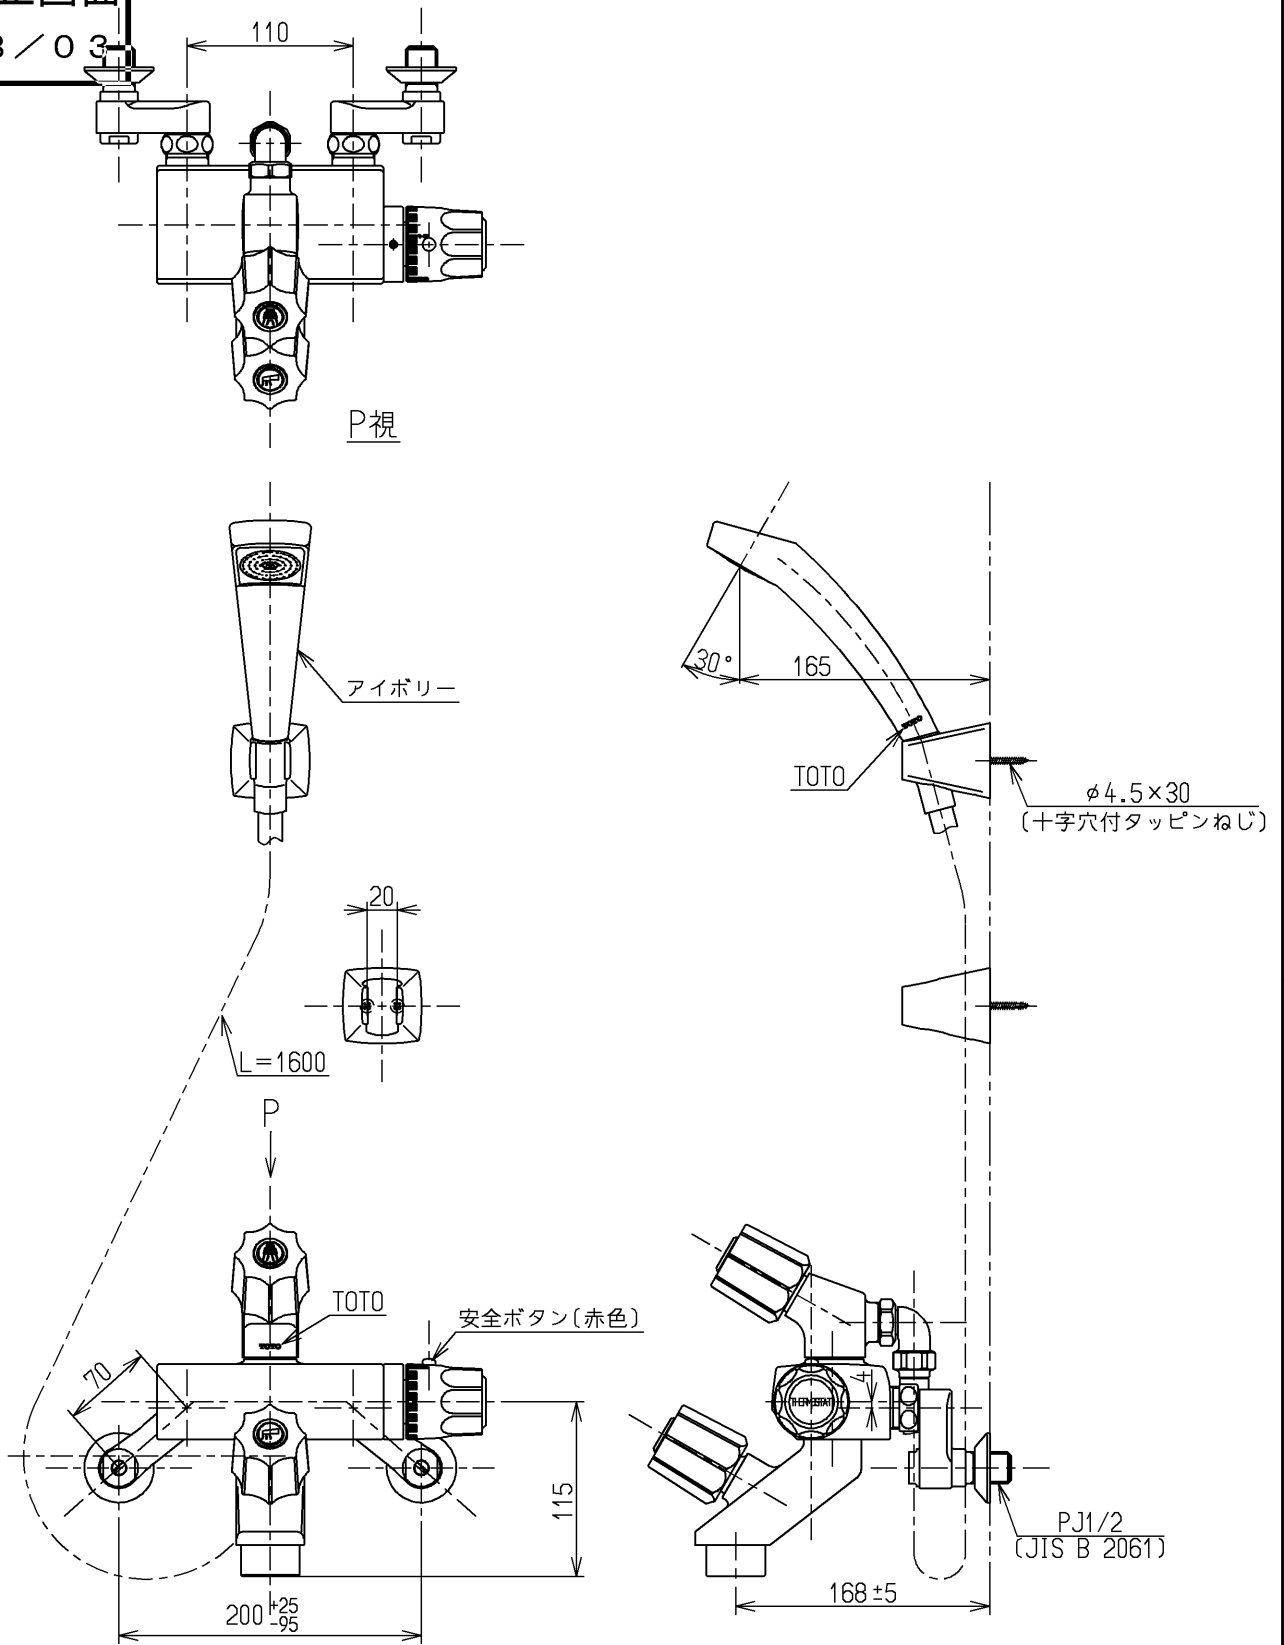

生産中止図面

1998/03

TOTO			単位 mm	名称 壁付サーモ13 (シャワーバス) (浴室) (JIS)
製図 塩田	検図 梅本 梅本	日付 98. 2.16	尺度 1:5	図番
備考 逆止弁付				TGM140CS