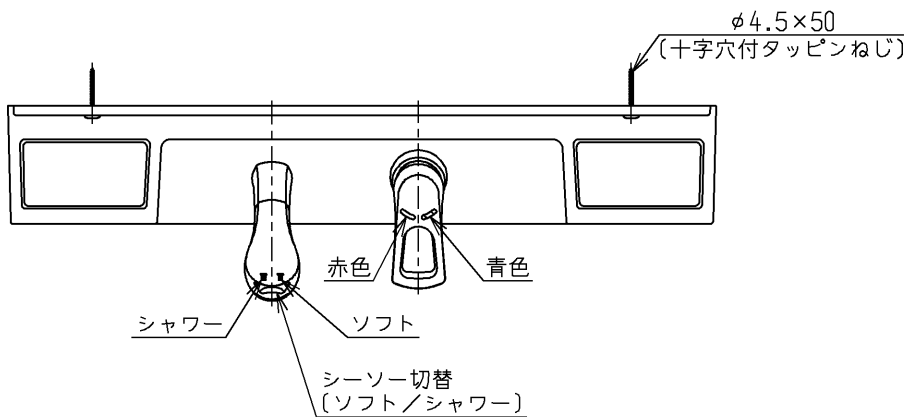

生産中止図面

2004/02

色番	色彩	記号
#YC	パールグレー	

ウォーターハンマー低減機構内蔵  
シャワーホース引き出し長さ500  
給湯温度は最高85℃までお使いください

水道法適合品

<b>TOTO</b>			単位 mm	名称 壁付シングル13 (埋込・シャワー・ 逆止弁無・寒) (洗面) (JIS)
製図 田邊	検図 岩中	日付 酒和 井 03.12.01	尺度 1:8	図番
備考				TL482UCFZ