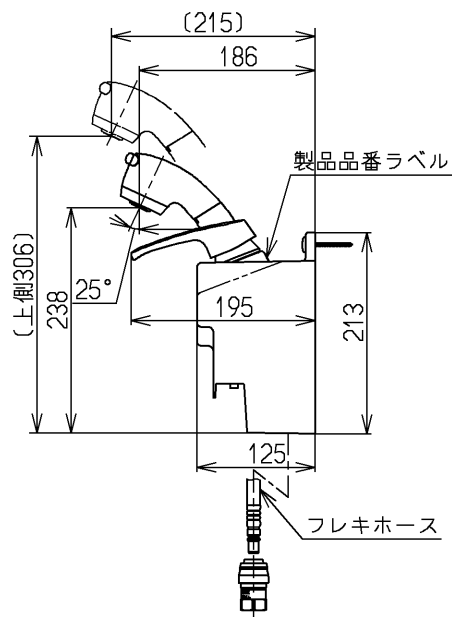

生産中止図面

2004/02

色番	色彩	記号
#YC	パールグレー	

ウォーターハンマー低減機構内蔵  
シャワーホース引き出し長さ500  
給湯温度は最高85℃までお使いください

水道法適合品

<b>TOTO</b>			単位 mm	名称 壁付シングル13 (埋込・シャワー・ 逆止弁無・寒) (洗面) (JIS)
製図 田邊	検図 岩中	日付 酒和 井 03.12.01	尺度 1:8	図番
備考				TL482UCFZ