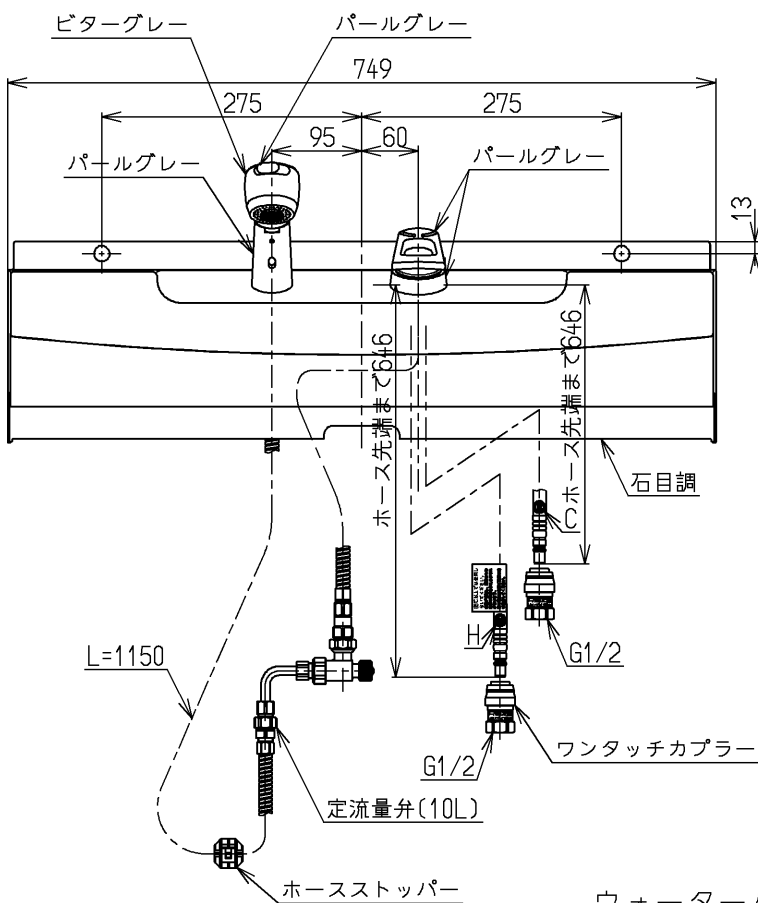

生産中止図面

2004/02

色番	色彩	記号
#YC	パールグレー	

ウォーターハンマー低減機構内蔵  
シャワーホース引き出し長さ500  
給湯温度は最高85℃までお使いください

水道法適合品

<b>TOTO</b>			単位 mm	名称 壁付シングル13 (埋込・シャワー・ 逆止弁無・寒) (洗面) (JIS)
製図 田邊	検図 岩中	日付 酒和 井 03.12.01	尺度 1:8	図番
備考				TL482UCFZ