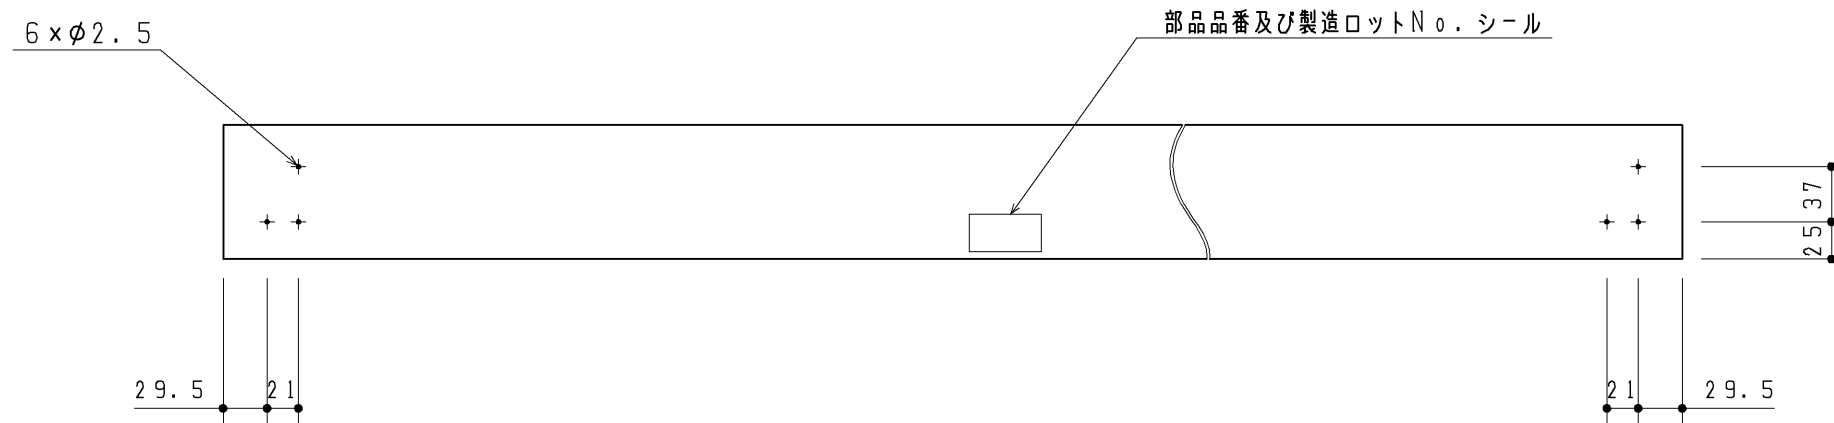

品番	表面色
UGKG01#NW1	ホワイト
UGKG01#NR2	ナチュラルウッド
UGKG01#DR2	ダークウッドA
UGKG01#ML	ミルベージュ
UGKG01#MW	ダルブラウン

・材質：MDF + 両面シート貼り

製図		検図		第三角法	単位 mm	名称
中澤		長島		日付	尺度	カウンターセット
				14.12.11	1:5	品番
備考				図面数		UGKG01#*
				1/1		