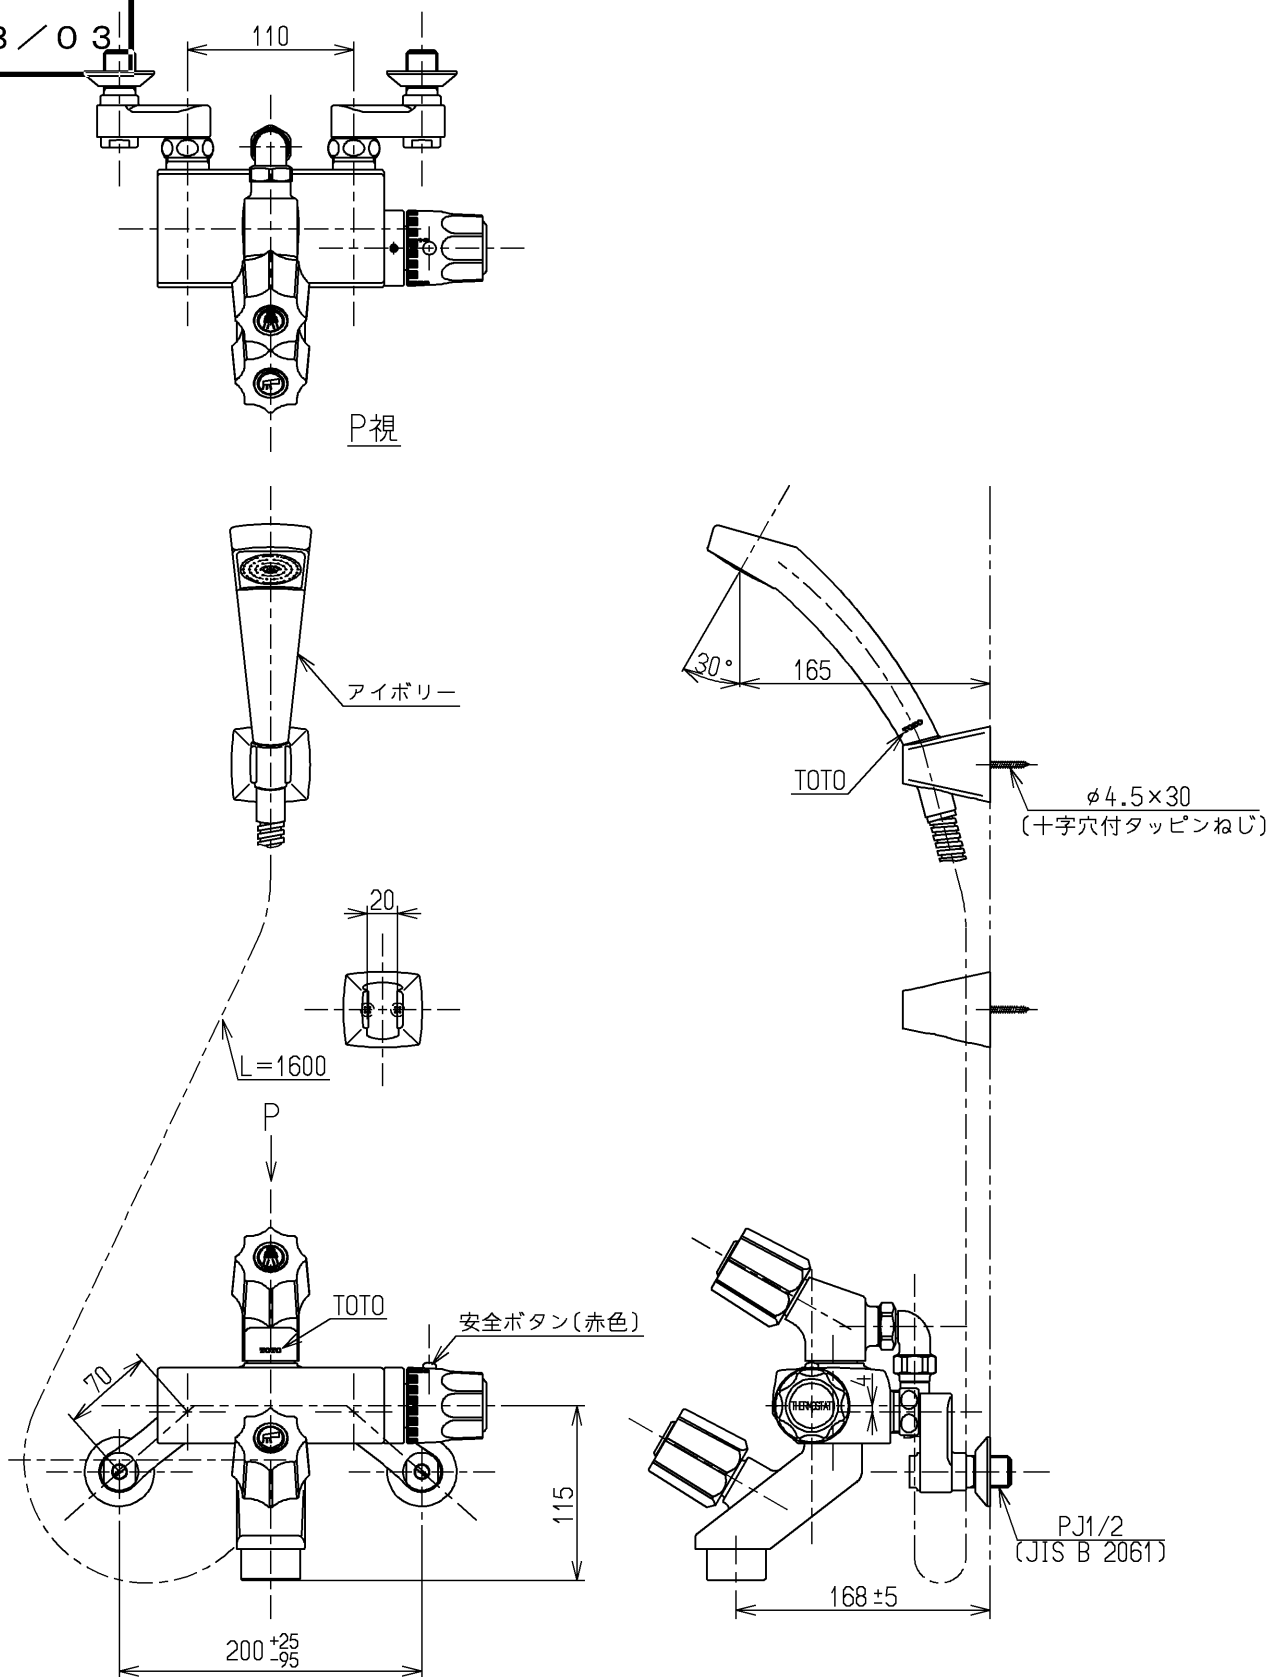

生産中止図面

1998/03

TOTO			単位 mm	名称 壁付サーモ13 (シャワーバス) (浴室) (JIS)
製図 塩田	検図 梅本 梅本	日付 98. 2.16	尺度 1:5	図番
備考 逆止弁付				TGM140CFS