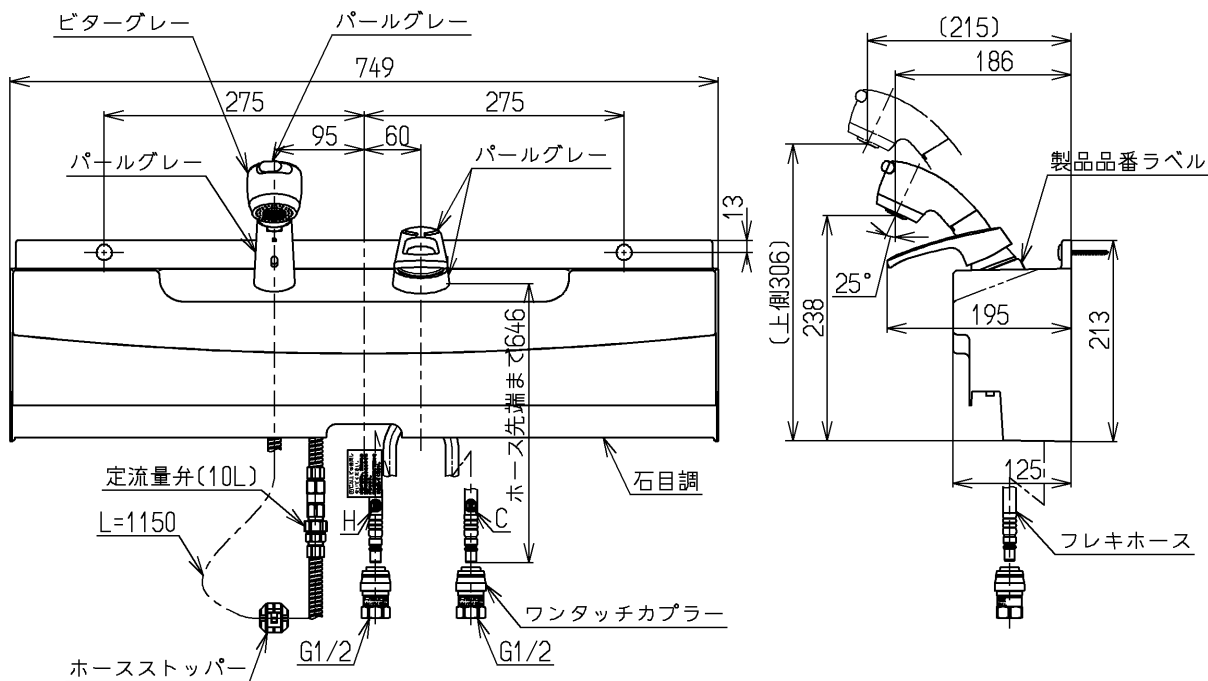

生産中止図面

2004/02

色番	色彩	記号
#YC	パールグレー	

ウォーターハンマー低減機構内蔵  
 シャワーホース引き出し長さ500  
 給湯温度は最高85℃まででお使いください

水道法適合品

<b>TOTO</b>			単位 mm	名称 壁付シングル13 (埋込・シャワー) (洗面) (JIS)
製図 田邊	検図 岩中	日付 酒和 03.12.01	尺度 1:8	図番
備考				TL482UCF