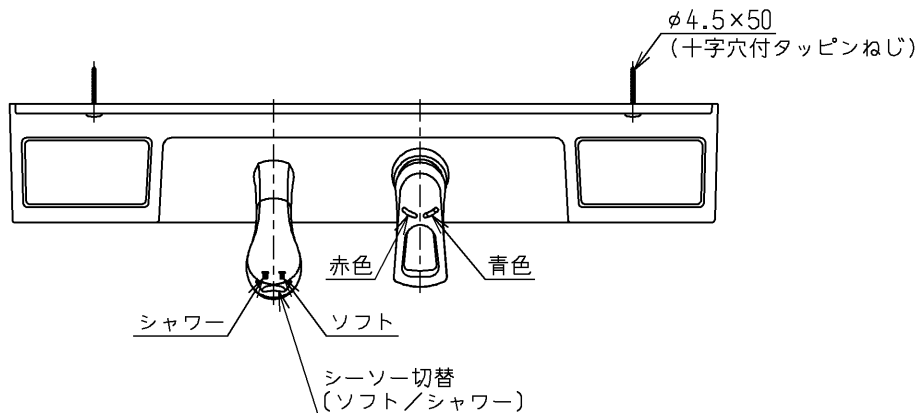

生産中止図面

2004/02

色番	色彩	記号
#YC	パールグレー	

ウォーターハンマー低減機構内蔵  
 シャワーホース引き出し長さ500  
 給湯温度は最高85℃まででお使いください

水道法適合品

<b>TOTO</b>			単位 mm	名称 壁付シングル13 (埋込・シャワー) (洗面) (JIS)
製図 田邊	検図 岩中	日付 酒和 03.12.01	尺度 1:8	図番
備考				TL482UCF