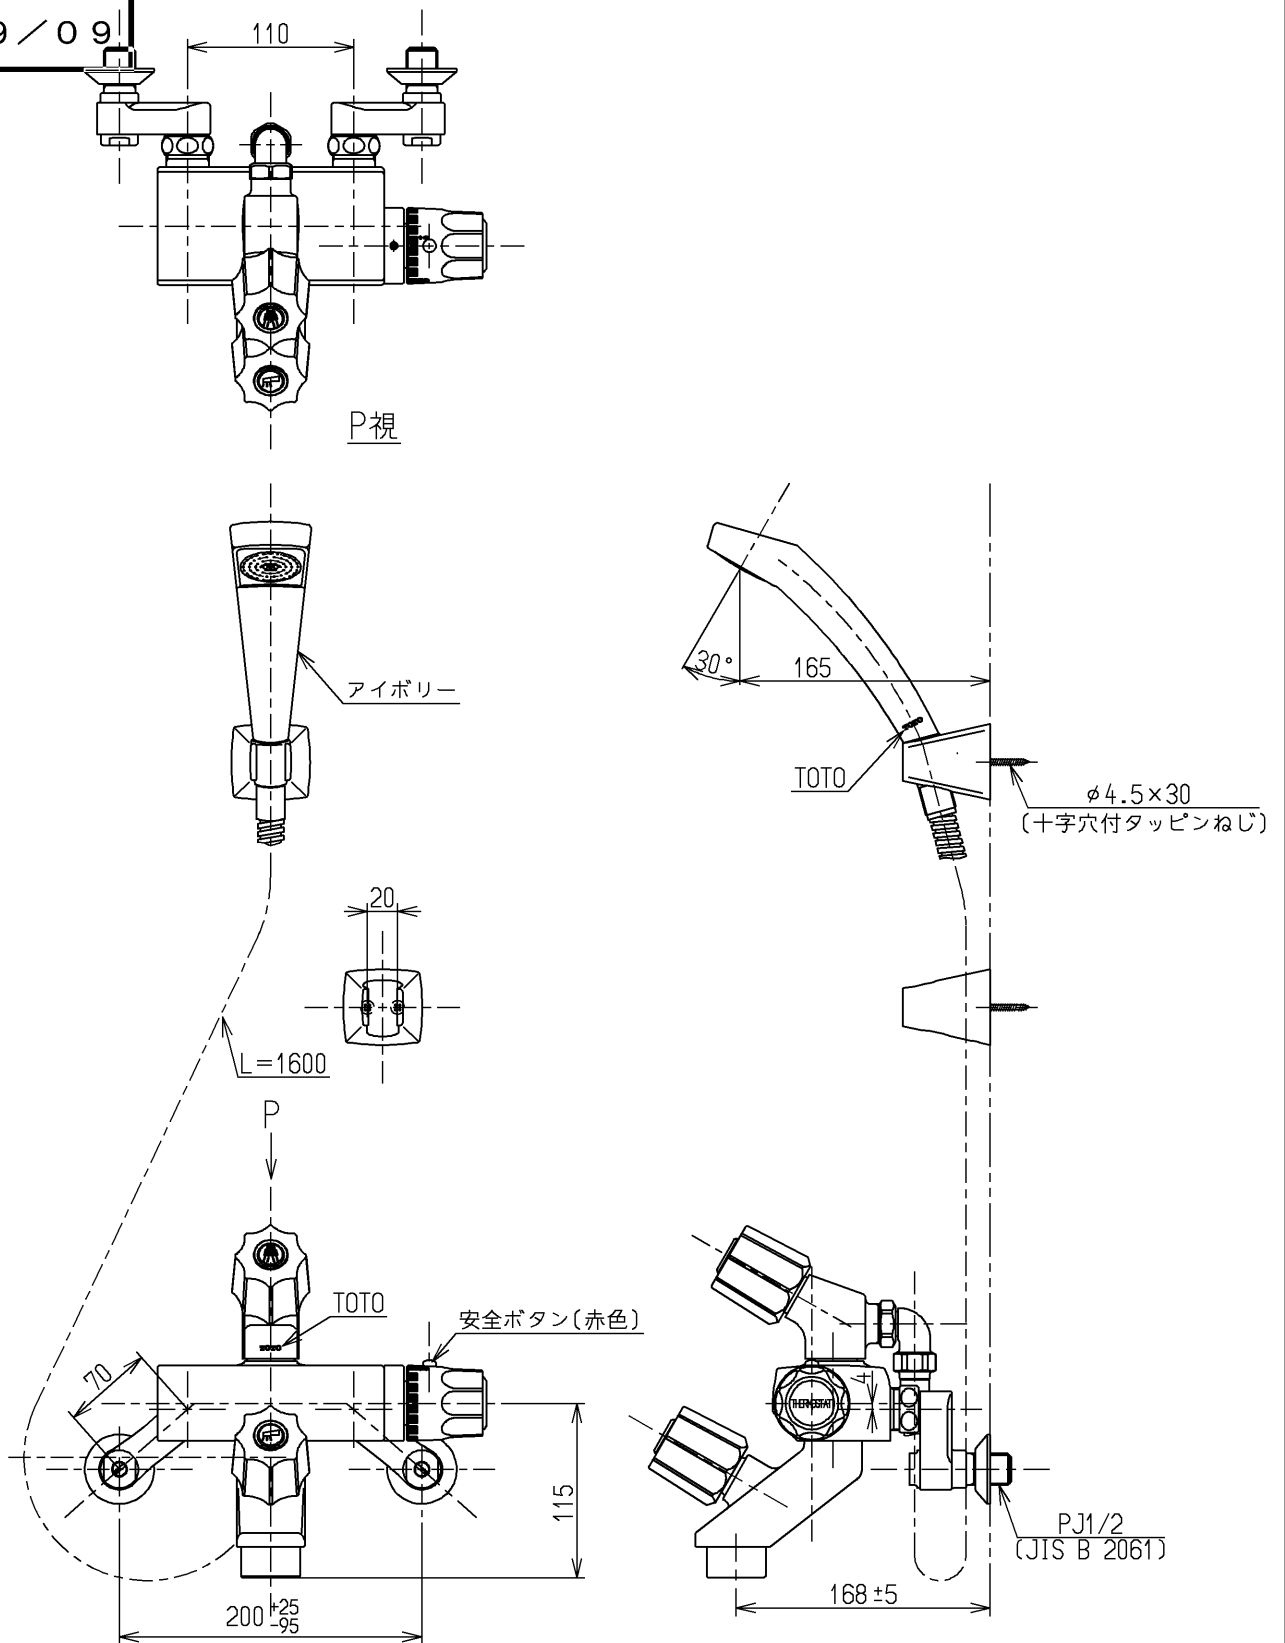

生産中止図面

1999/09

TOTO			単位 mm	名称 壁付サーモ13 (シャワーバス) (浴室) (JIS)
製図 小澤	検図 安田	日付 梅本 99.09.02	尺度 1:5	図番
備考 逆止弁付				TGM140CFHSX