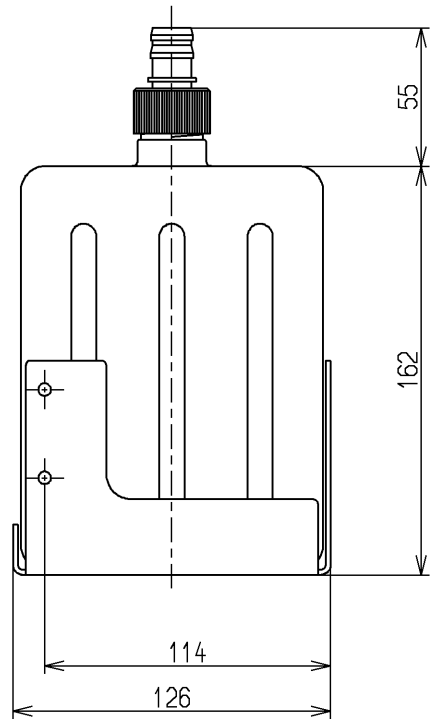

取付板固定用ねじ

容量:1.2L  
TOTO石けん液をご使用ください

<b>TOTO</b>			単位	名称
			mm	
製図	検図	日付	尺度	1.2L
有松(秀)	坂元	前田 13.09.13	1:3	
備考				図番
				THD51