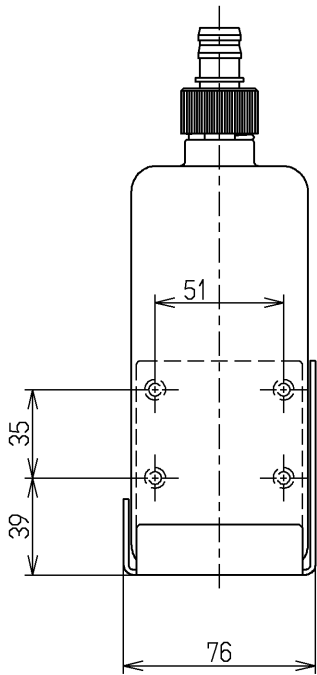

取付板固定用ねじ

容量:1.2L  
TOTO石けん液をご使用ください

<b>TOTO</b>			単位	名称
			mm	
製図	検図	日付	尺度	1.2L
有松(秀)	坂元	前田 13.09.13	1:3	
備考				図番
				THD51