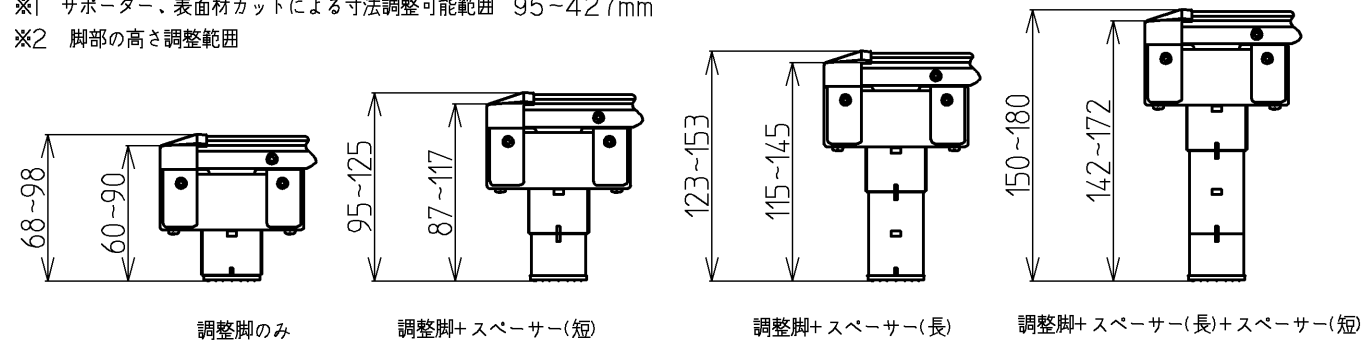

※1 サポーター、表面材カットによる寸法調整可能範囲 95~427mm

※2 脚部の高さ調整範囲

TOTO			単位 mm	名称 浴室すのこ(カラリ床) 300幅ユニット 950サイズ
製図 酒井	検図 佐藤 中村	日付 2009.01.27	尺度 1:5	品番
備考				EWB471